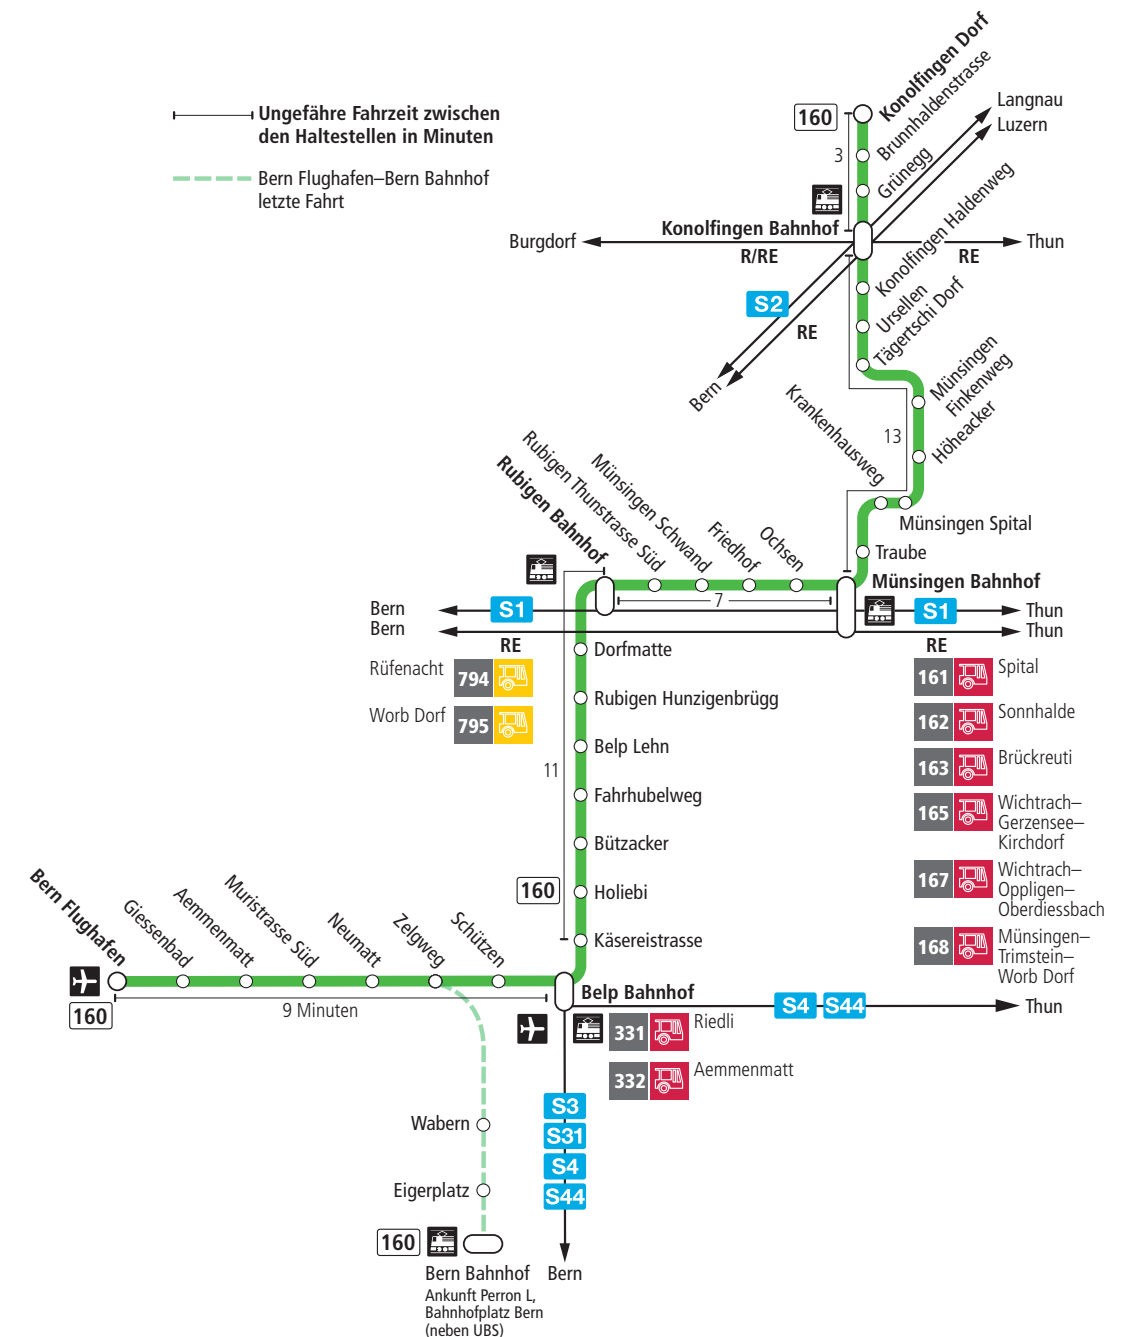

# Linie 160

Bern Flughafen – Belp – Rubigen – Münsingen – Konolfingen Dorf  
Konolfingen Dorf – Münsingen – Rubigen – Belp – Bern Flughafen

**BERNMOBIL**  
ZUSAMMEN UNTERWEGS

**Zeichenerklärung:**

×=fährt bis Münsingen Bahnhof

**B**=Anschluss in Münsingen Bahnhof nach Bern

**T**=Anschluss in Münsingen Bahnhof nach Thun