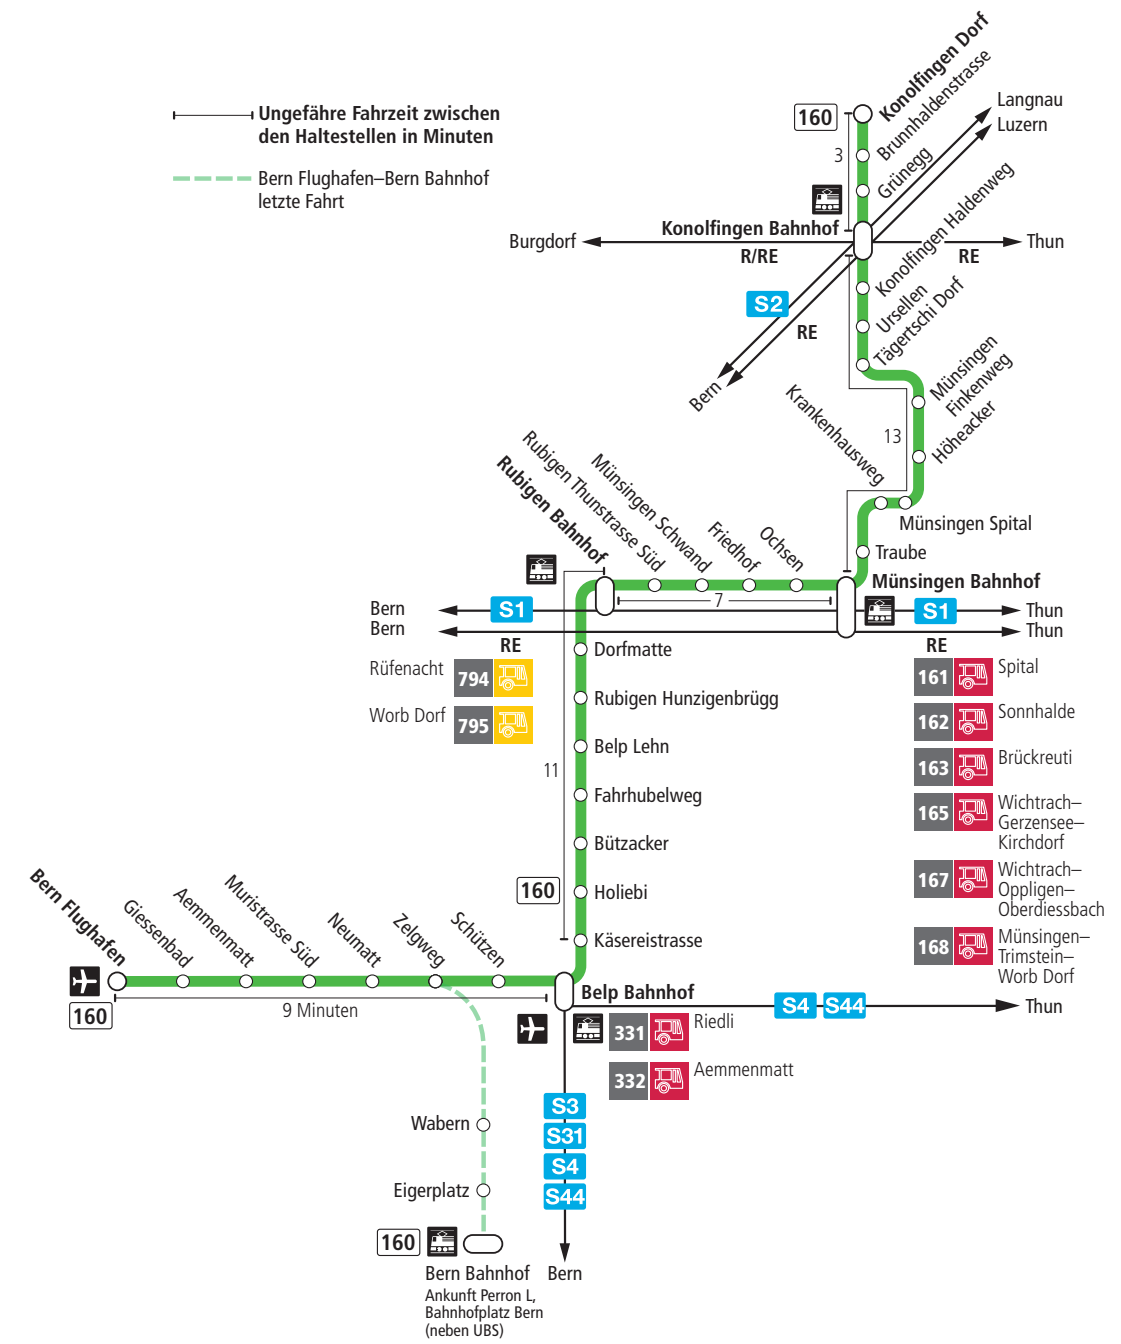

Linie 160

Bern Flughafen – Belp – Rubigen – Münsingen – Konolfingen Dorf
Konolfingen Dorf – Münsingen – Rubigen – Belp – Bern Flughafen

BERN MOBIL
ZUSAMMEN UNTERWEGS

Abfahrten ab Münsingen Höheacker ►►► Bern Flughafen

Alles Niederflerbusse (ohne Gewähr) &

Für Anschlüsse und Einhaltung der Abfahrtszeiten besteht keine Gewähr.

Feiertage:

1. und 2. Januar, Karfreitag, Ostermontag, Auffahrt, Pfingstmontag, 1. August, 25. und 26. Dezember.

Zeichenerklärung:

×=fährt bis Münsingen Bahnhof

B=Anschluss in Münsingen Bahnhof nach Bern

T=Anschluss in Münsingen Bahnhof nach Thun

Aktuelle Infos zur Haltestelle und Verkehrsmeldungen

QR-Code scannen und Ihre nächsten Abfahrten in Echtzeit sehen