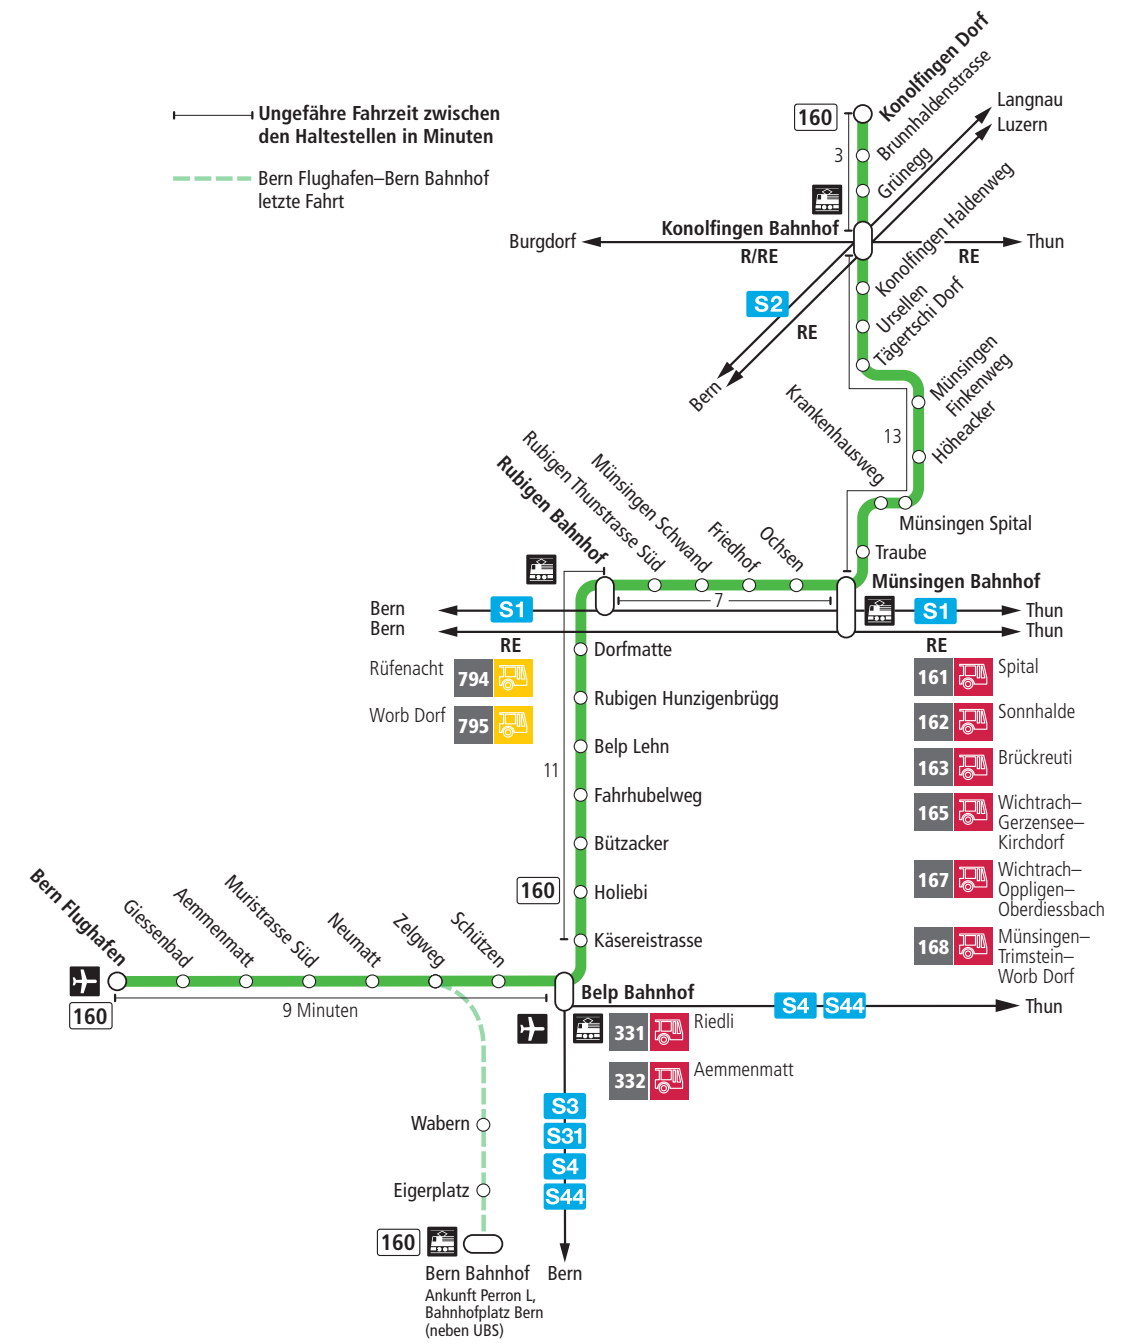

# Linie 160

Bern Flughafen – Belp – Rubigen – Münsingen – Konolfingen Dorf  
Konolfingen Dorf – Münsingen – Rubigen – Belp – Bern Flughafen

**BERNMOBIL**  
ZUSAMMEN UNTERWEGS

## Abfahrten ab Belp Muristrasse Süd ▶▶▶ Bern Flughafen

Gültig bis 12. Dezember 2020

	Montag–Freitag	Samstag	Sonn- und Feiertag
5h			
6h	05 20 35 50	05 35 50	05 35
7h	05 20 35 50	05 35 50	05 35 50
8h	05 20 35 50	05 35 50	05 35 50
9h	05 35 50	05 35 50	05 35 50
10h	05 35 50	05 35 50	05 35 50
11h	05 35 50	05 35 50	05 35 50
12h	05 35 50	05 35 50	05 35 50
13h	05 35 50	05 35 50	05 35 50
14h	05 35 50	05 35 50	05 35 50
15h	05 20 35 50	05 35 50	05 35 50
16h	05 20 35 50	05 35 50	05 35 50
17h	05 20 35 50	05 35 50	05 35 50
18h	05 20 35 50	05 35 50	05 35 50
19h	05 20 35 50	05 35 50	05 35 50
20h	05 35	05 35	05 35
21h	05 35	05 35	05 35
22h	05 35	05 35	05 35
23h			
0h			

Alles Niederflrbusse (ohne Gewähr) & Feiertage:

1. und 2. Januar, Karfreitag, Ostermontag, Auffahrt, Pfingstmontag, 1. August, 25. und 26. Dezember.

Für Anschlüsse und Einhaltung der Abfahrtszeiten besteht keine Gewähr.

### Aktuelle Infos zur Haltestelle und Verkehrsmeldungen

QR-Code scannen und Ihre nächsten Abfahrten in Echtzeit sehen

» ÖV Plus-App: Fahrplan und Tickets schweizweit

twitter.com/bernmobil