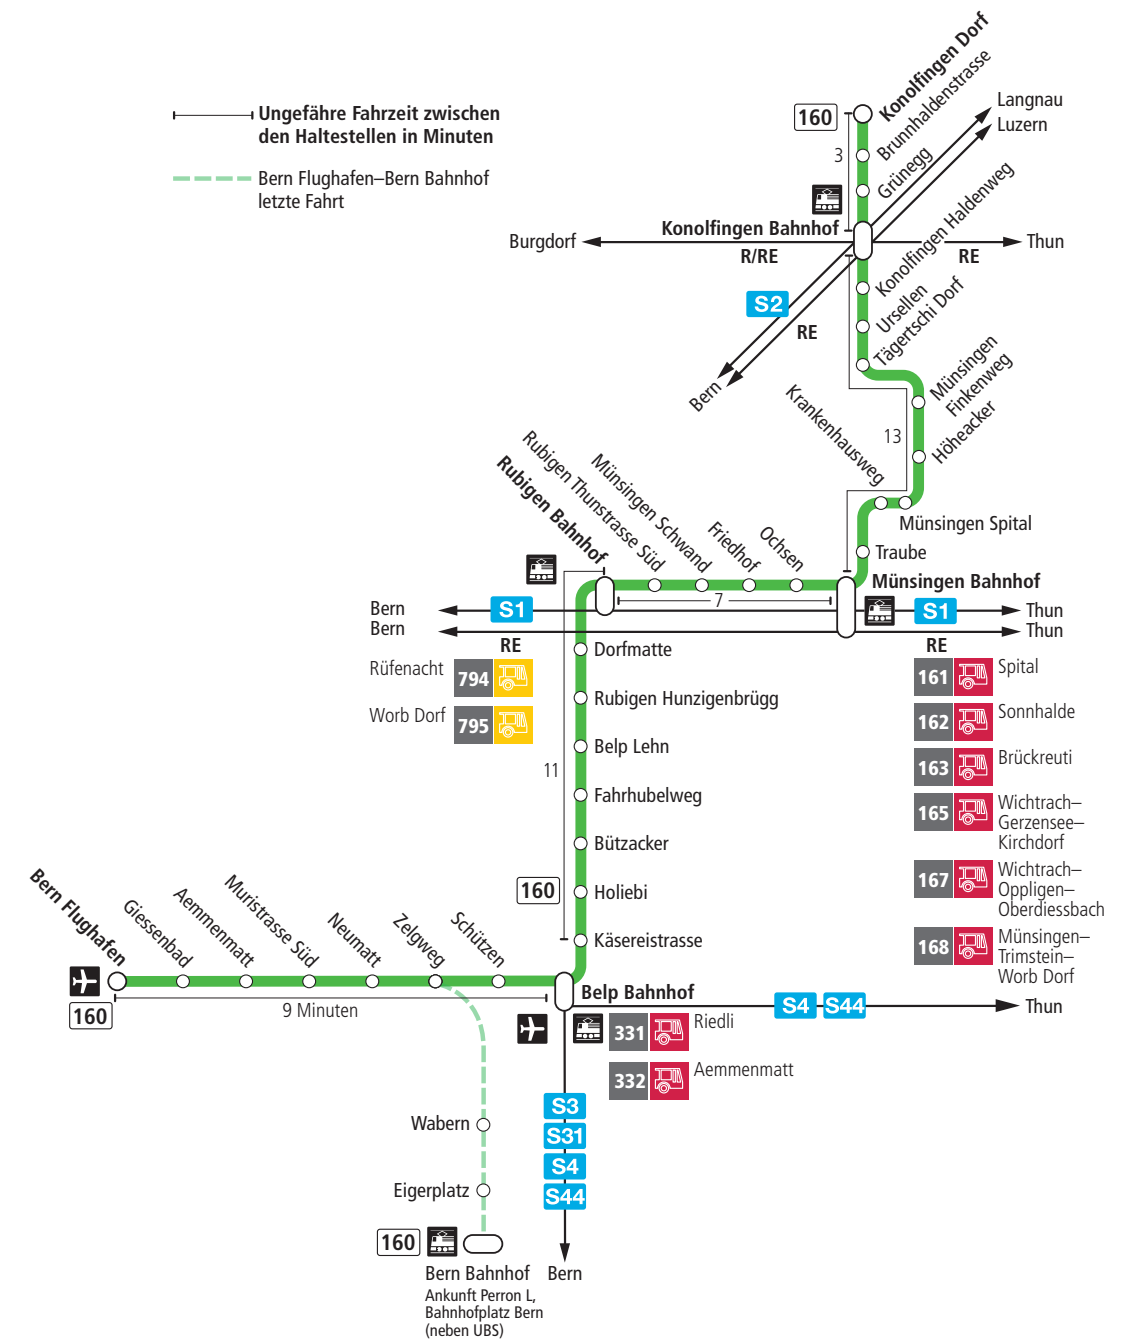

Linie 160

Bern Flughafen – Belp – Rubigen – Münsingen – Konolfingen Dorf
Konolfingen Dorf – Münsingen – Rubigen – Belp – Bern Flughafen

BERNMOBIL
ZUSAMMEN UNTERWEGS

Abfahrten ab Konolfingen Bahnhof ►►► Bern Flughafen

Alles Niederflrbusse (ohne Gewähr) &

Feiertage:

1. und 2. Januar, Karfreitag, Ostermontag, Auffahrt, Pfingstmontag, 1. August, 25. und 26. Dezember.

Zeichenerklärung:

x=fährt bis Münsingen Bahnhof

Für Anschlüsse und Einhaltung der Abfahrtszeiten besteht keine Gewähr.

Aktuelle Infos zur Haltestelle und Verkehrsmeldungen

QR-Code scannen und Ihre nächsten Abfahrten in Echtzeit sehen

» ÖV Plus-App: Fahrplan und Tickets schweizweit

twitter.com/bernmobil

Infos zur Mobilität in Stadt und Region Bern