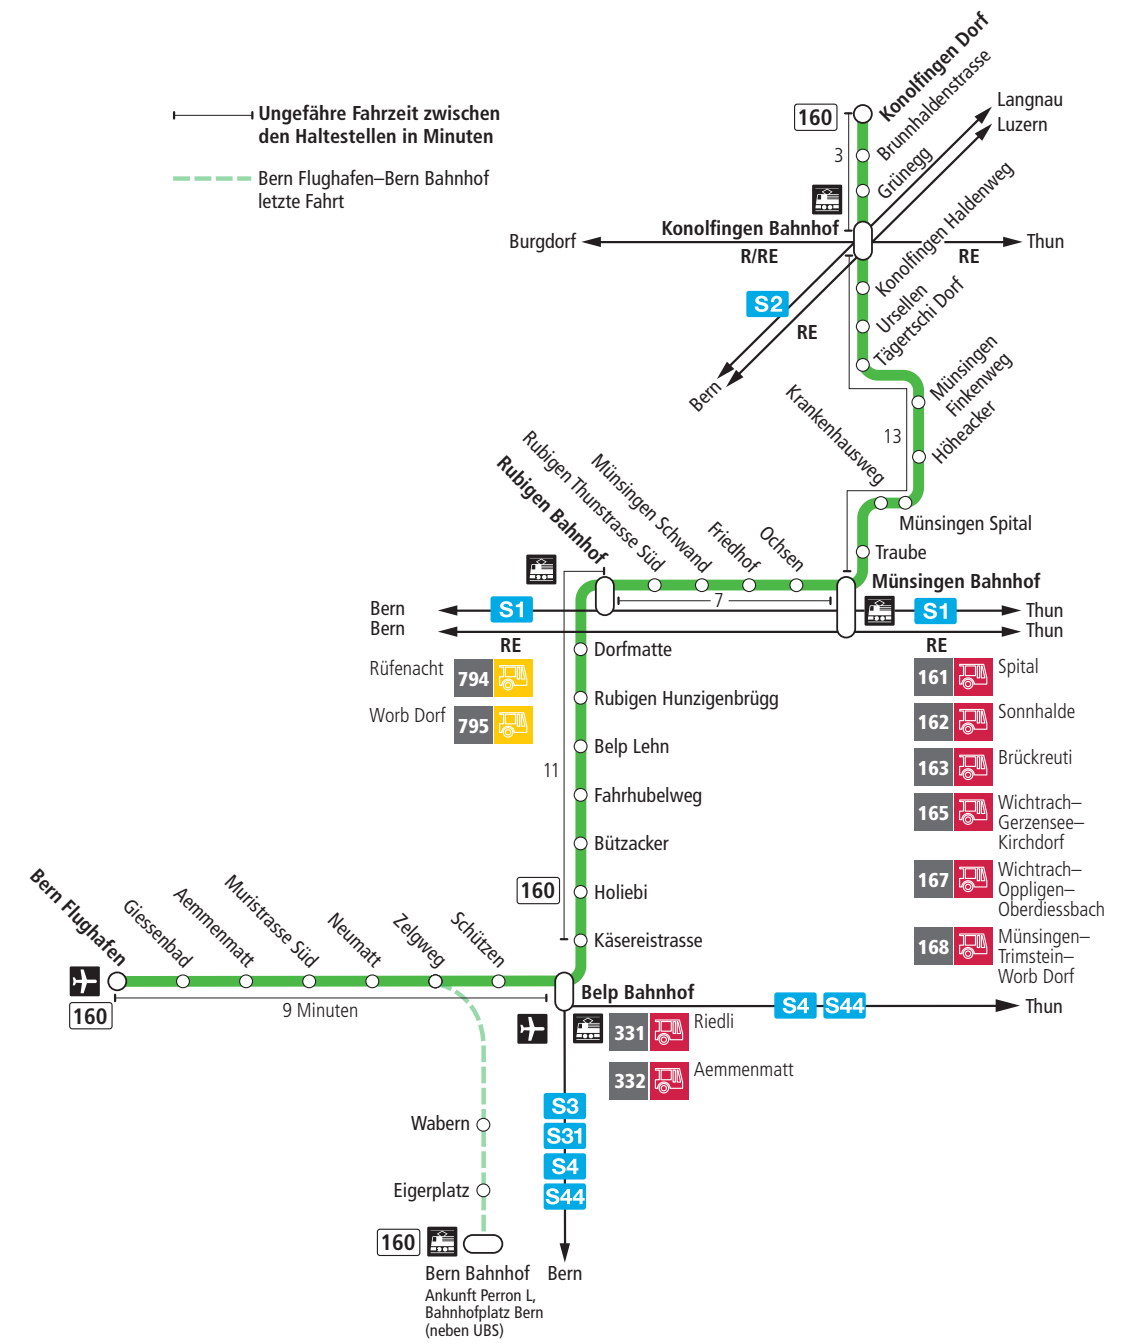

# Linie 160

Bern Flughafen – Belp – Rubigen – Münsingen – Konolfingen Dorf  
Konolfingen Dorf – Münsingen – Rubigen – Belp – Bern Flughafen

**BERN MOBIL**  
ZUSAMMEN UNTERWEGS

## Abfahrten ab Münsingen Friedhof ►►► Bern Flughafen

Gültig bis 12. Dezember 2020

	Montag–Freitag	Samstag	Sonn- und Feiertag
5h			
6h	28	28	
7h	28	28	28
8h	28	28	28
9h	28	28	28
10h	28	28	28
11h	28	28	28
12h	28	28	28
13h	28	28	28
14h	28	28	28
15h	28	28	28
16h		28	28
17h		28	28
18h	28	28	28
19h	28	28	28
20h			
21h			
22h			
23h			
0h			

Alles Niederflrbusse (ohne Gewähr) & Feiertage:

1. und 2. Januar, Karfreitag, Ostermontag, Auffahrt, Pfingstmontag, 1. August, 25. und 26. Dezember.

Für Anschlüsse und Einhaltung der Abfahrtszeiten besteht keine Gewähr.

### Aktuelle Infos zur Haltestelle und Verkehrsmeldungen

QR-Code scannen und Ihre nächsten Abfahrten in Echtzeit sehen

» ÖV Plus-App: Fahrplan und Tickets schweizweit

twitter.com/bernmobil