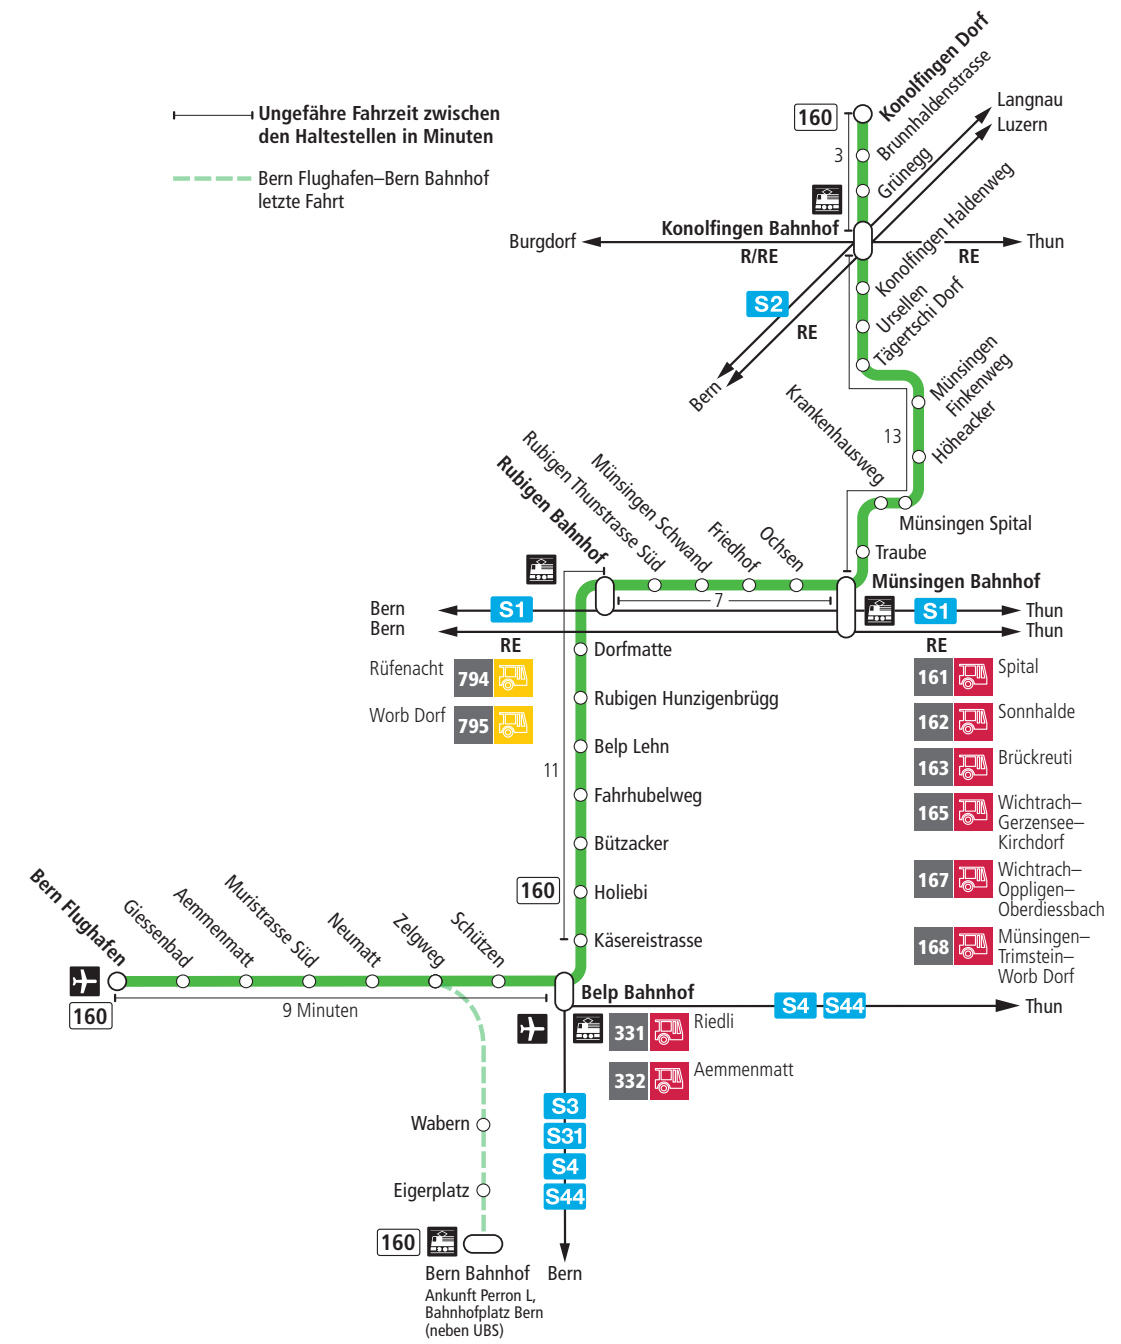

# Linie 160

Bern Flughafen – Belp – Rubigen – Münsingen – Konolfingen Dorf  
Konolfingen Dorf – Münsingen – Rubigen – Belp – Bern Flughafen

**BERN MOBIL**  
ZUSAMMEN UNTERWEGS

## Abfahrten ab Münsingen Bahnhof ▶▶▶ Bern Flughafen

Gültig bis 12. Dezember 2020

	Montag–Freitag	Samstag	Sonn- und Feiertag
5h			
6h	25	25	
7h	25	25	25
8h	25	25	25
9h	25	25	25
10h	25	25	25
11h	25	25	25
12h	25	25	25
13h	25	25	25
14h	25	25	25
15h	25	25	25
16h		25	25
17h		25	25
18h	25	25	25
19h	25	25	25
20h			
21h			
22h			
23h			
0h			

Alles Niederflrbusse (ohne Gewähr) & Feiertage:

1. und 2. Januar, Karfreitag, Ostermontag, Auffahrt, Pfingstmontag, 1. August, 25. und 26. Dezember.

Für Anschlüsse und Einhaltung der Abfahrtszeiten besteht keine Gewähr.

### Aktuelle Infos zur Haltestelle und Verkehrsmeldungen

QR-Code scannen und Ihre nächsten Abfahrten in Echtzeit sehen

» ÖV Plus-App: Fahrplan und Tickets schweizweit

twitter.com/bernmobil