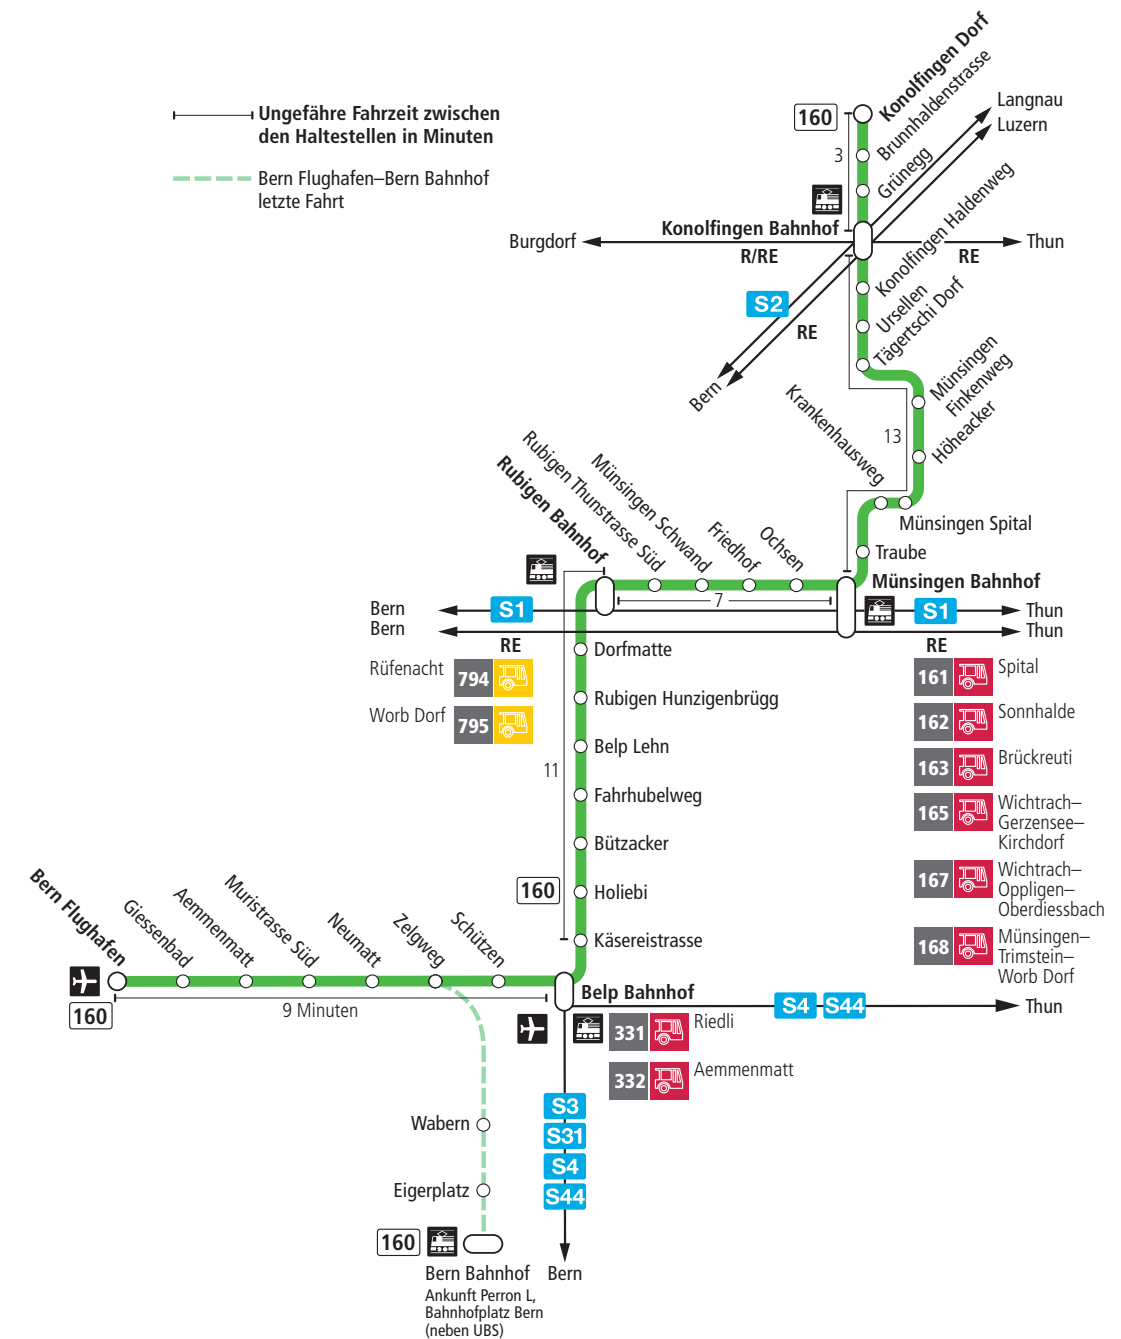

Linie 160

Bern Flughafen – Belp – Rubigen – Münsingen – Konolfingen Dorf
Konolfingen Dorf – Münsingen – Rubigen – Belp – Bern Flughafen

BERNMOBIL
ZUSAMMEN UNTERWEGS

Abfahrten ab Rubigen Bahnhof ►►► Bern Flughafen

Alles Niederflrbusse (ohne Gewähr) &

Feiertage:

1. und 2. Januar, Karfreitag, Ostermontag, Auffahrt, Pfingstmontag, 1. August, 25. und 26. Dezember.

Zeichenerklärung:

x=fährt bis Belp Bahnhof

Für Anschlüsse und Einhaltung der Abfahrtszeiten besteht keine Gewähr.

Aktuelle Infos zur Haltestelle und Verkehrsmeldungen

QR-Code scannen und Ihre nächsten Abfahrten in Echtzeit sehen

» ÖV Plus-App: Fahrplan und Tickets schweizweit

twitter.com/bernmobil

Infos zur Mobilität in Stadt und Region Bern