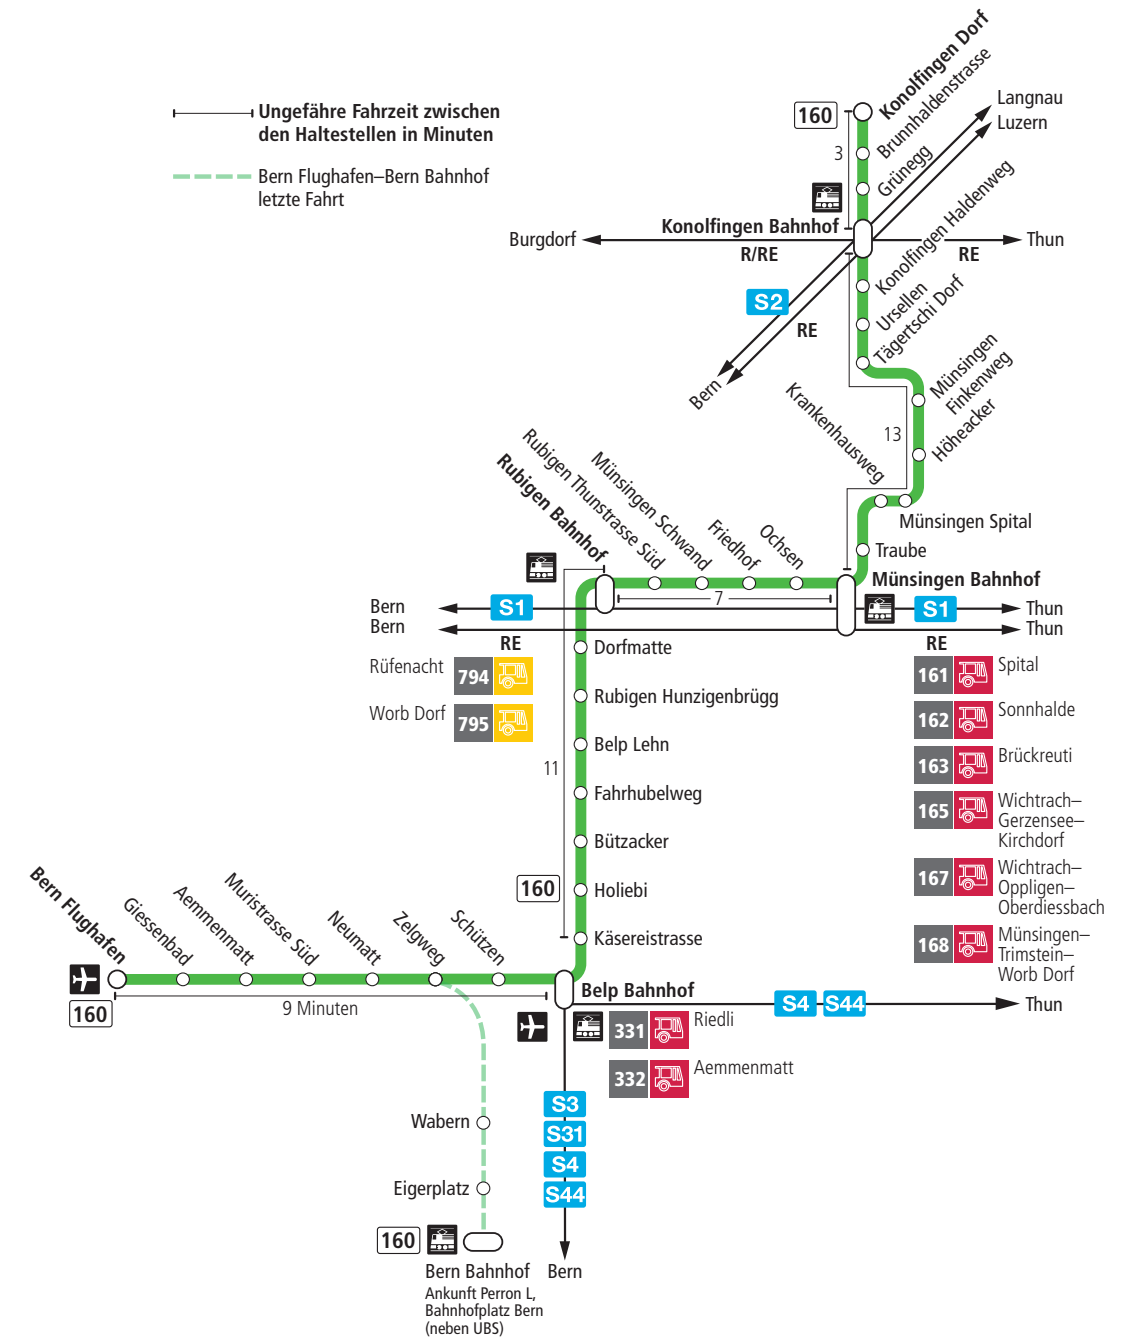

Linie 160

Bern Flughafen – Belp – Rubigen – Münsingen – Konolfingen Dorf
Konolfingen Dorf – Münsingen – Rubigen – Belp – Bern Flughafen

BERNMOBIL
ZUSAMMEN UNTERWEGS

Abfahrten ab Belp Bahnhof ►►► Bern Flughafen

Gültig bis 12. Dezember 2020

	Montag–Freitag	Samstag	Sonn- und Feiertag
5h	59	59	59
6h	14 29 44 59	29 44 59	29 59
7h	14 29 44 59	29 44 59	29 44 59
8h	14 29 44 59	29 44 59	29 44 59
9h	29 44 59	29 44 59	29 44 59
10h	29 44 59	29 44 59	29 44 59
11h	29 44 59	29 44 59	29 44 59
12h	29 44 59	29 44 59	29 44 59
13h	29 44 59	29 44 59	29 44 59
14h	29 44 59	29 44 59	29 44 59
15h	14 29 44 59	29 44 59	29 44 59
16h	14 29 44 59	29 44 59	29 44 59
17h	14 29 44 59	29 44 59	29 44 59
18h	14 29 44 59	29 44 59	29 44 59
19h	14 29 44 59	29 44 59	29 44 59
20h	29 59	29 59	29 59
21h	29 59	29 59	29 59
22h	29	29	29
23h			
0h			

Alles Niederflrbusse (ohne Gewähr) & Feiertage:

1. und 2. Januar, Karfreitag, Ostermontag, Auffahrt, Pfingstmontag, 1. August, 25. und 26. Dezember.

Für Anschlüsse und Einhaltung der Abfahrtszeiten besteht keine Gewähr.

Aktuelle Infos zur Haltestelle und Verkehrsmeldungen
 QR-Code scannen und Ihre nächsten Abfahrten in Echtzeit sehen
 ÖV Plus-App: Fahrplan und Tickets schweizweit
 twitter.com/bernmobil

Infos zur Mobilität in Stadt und Region Bern