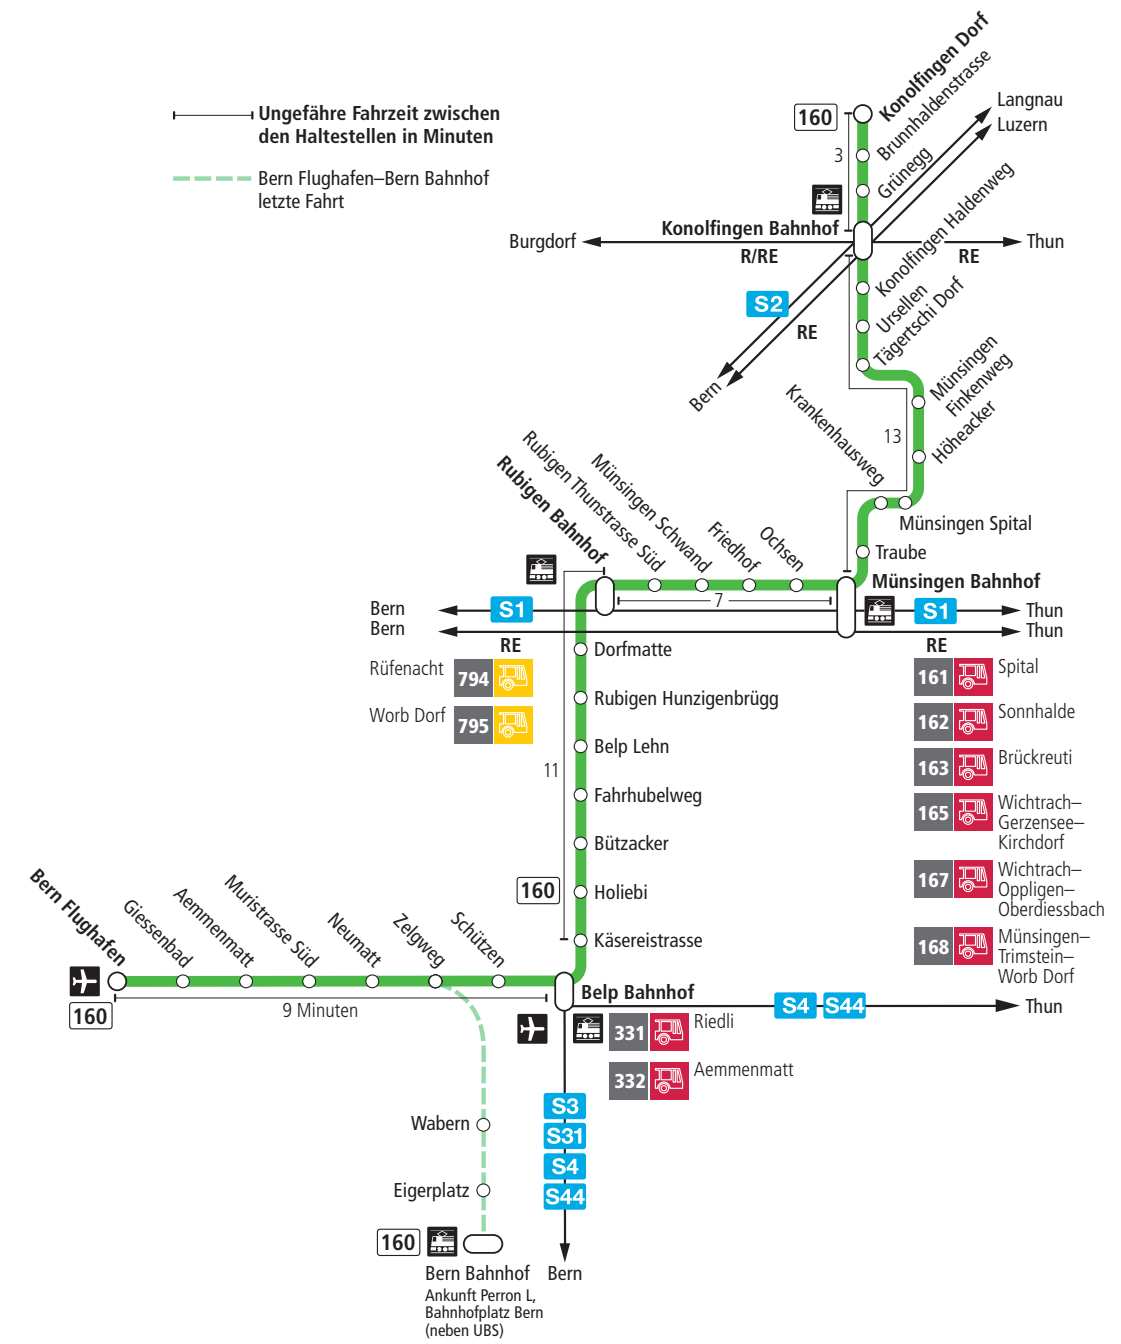

# Linie 160

Bern Flughafen – Belp – Rubigen – Münsingen – Konolfingen Dorf  
Konolfingen Dorf – Münsingen – Rubigen – Belp – Bern Flughafen

**BERNMOBIL**  
ZUSAMMEN UNTERWEGS

## Abfahrten ab Brunnhaldenstrasse ►►► Bern Flughafen

Gültig bis 12. Dezember 2020

	Montag–Freitag	Samstag	Sonn- und Feiertag
5h			
6h	00 28 <sup>x</sup>	00	
7h	00 28 <sup>x</sup>	00	00
8h	00 28 <sup>x</sup>	00	00
9h	00 28 <sup>x</sup>	00	00
10h	00 28 <sup>x</sup>	00	00
11h	00 28 <sup>x</sup>	00	00
12h	00 28 <sup>x</sup>	00	00
13h	00 32 <sup>x</sup>	00	00
14h	00 32 <sup>x</sup>	00	00
15h	00 32 <sup>x</sup>	00	00
16h	00 <sup>x</sup> 32 <sup>x</sup>	00	00
17h	00 <sup>x</sup> 32 <sup>x</sup>	00	00
18h	00 32 <sup>x</sup>	00	00
19h	00 32 <sup>x</sup>	00	00
20h	00 <sup>▼</sup>	00 <sup>▼</sup>	00 <sup>▼</sup>
21h			
22h			
23h			
0h			

Alles Niederflrbusse (ohne Gewähr) &

Feiertage:

1. und 2. Januar, Karfreitag, Ostermontag, Auffahrt, Pfingstmontag, 1. August, 25. und 26. Dezember.

**Zeichenerklärung:**

× = fährt bis Münsingen Bahnhof

▼ = fährt bis Konolfingen Bahnhof

Für Anschlüsse und Einhaltung der Abfahrtszeiten besteht keine Gewähr.