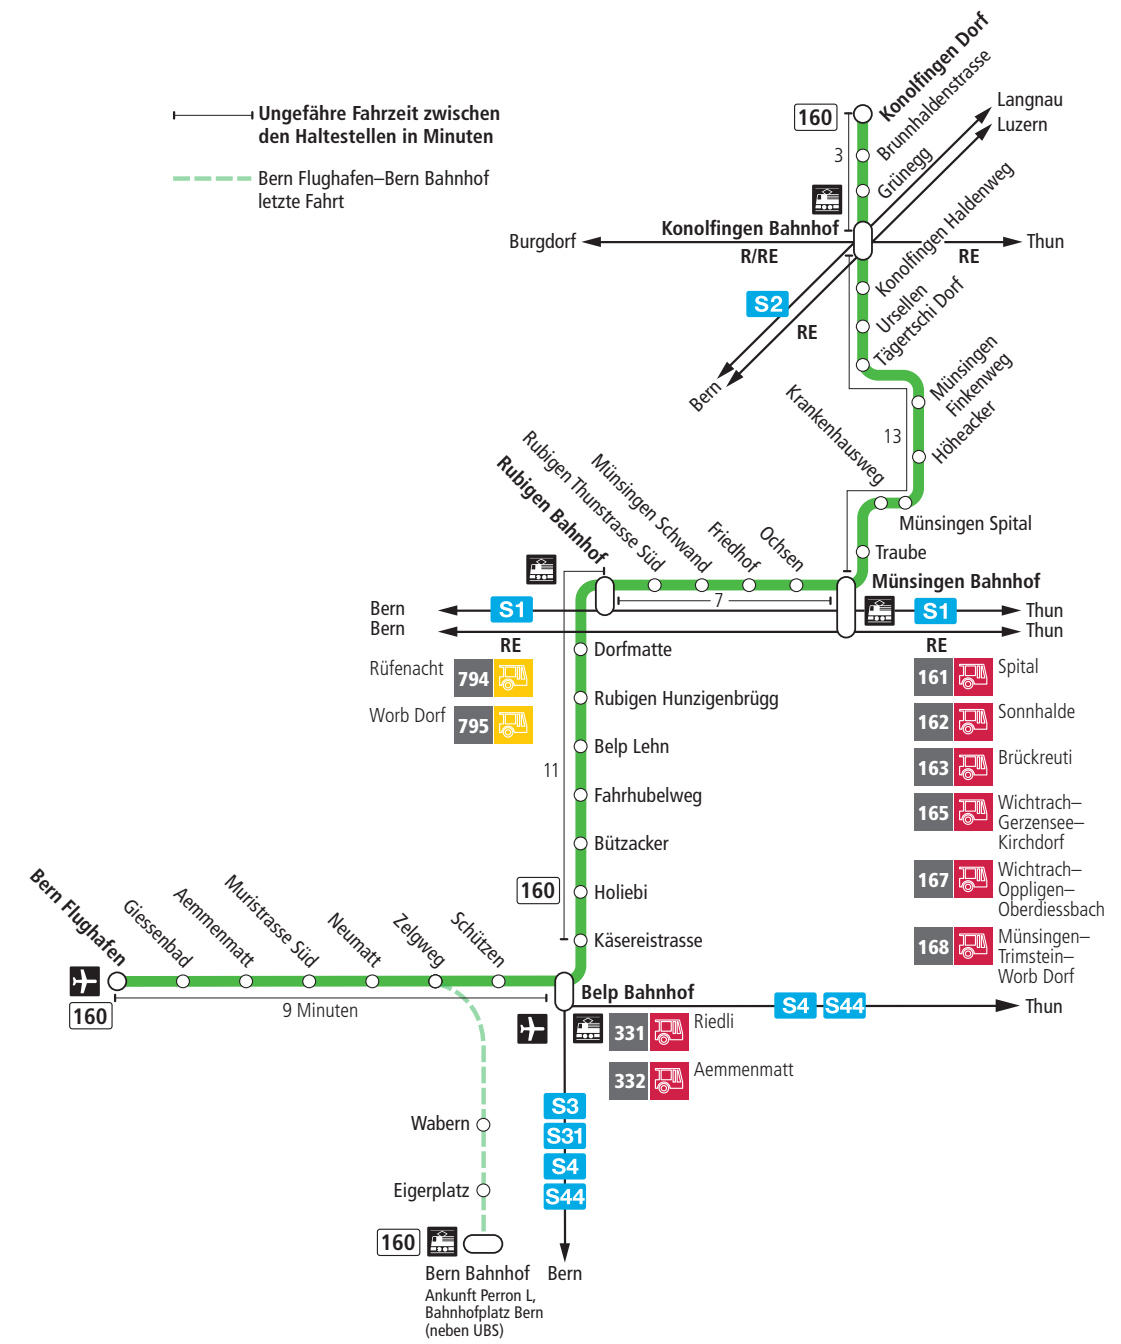

# Linie 160

Bern Flughafen – Belp – Rubigen – Münsingen – Konolfingen Dorf  
Konolfingen Dorf – Münsingen – Rubigen – Belp – Bern Flughafen

**BERNMOBIL**  
ZUSAMMEN UNTERWEGS

## Abfahrten ab Rubigen Thunstrasse Süd ▶▶▶ Bern Flughafen

Gültig bis 12. Dezember 2020

	Montag–Freitag	Samstag	Sonn- und Feiertag
5h			
6h	30	30	
7h	30	30	30
8h	30	30	30
9h	30	30	30
10h	30	30	30
11h	30	30	30
12h	30	30	30
13h	30	30	30
14h	30	30	30
15h	30	30	30
16h		30	30
17h		30	30
18h	30	30	30
19h	30	30	30
20h			
21h			
22h			
23h			
0h			

Alles Niederflrbusse (ohne Gewähr) & Feiertage:

1. und 2. Januar, Karfreitag, Ostermontag, Auffahrt, Pfingstmontag, 1. August, 25. und 26. Dezember.

Für Anschlüsse und Einhaltung der Abfahrtszeiten besteht keine Gewähr.

### Aktuelle Infos zur Haltestelle und Verkehrsmeldungen

QR-Code scannen und Ihre nächsten Abfahrten in Echtzeit sehen

» ÖV Plus-App: Fahrplan und Tickets schweizweit

🐦 [twitter.com/bernmobil](https://twitter.com/bernmobil)