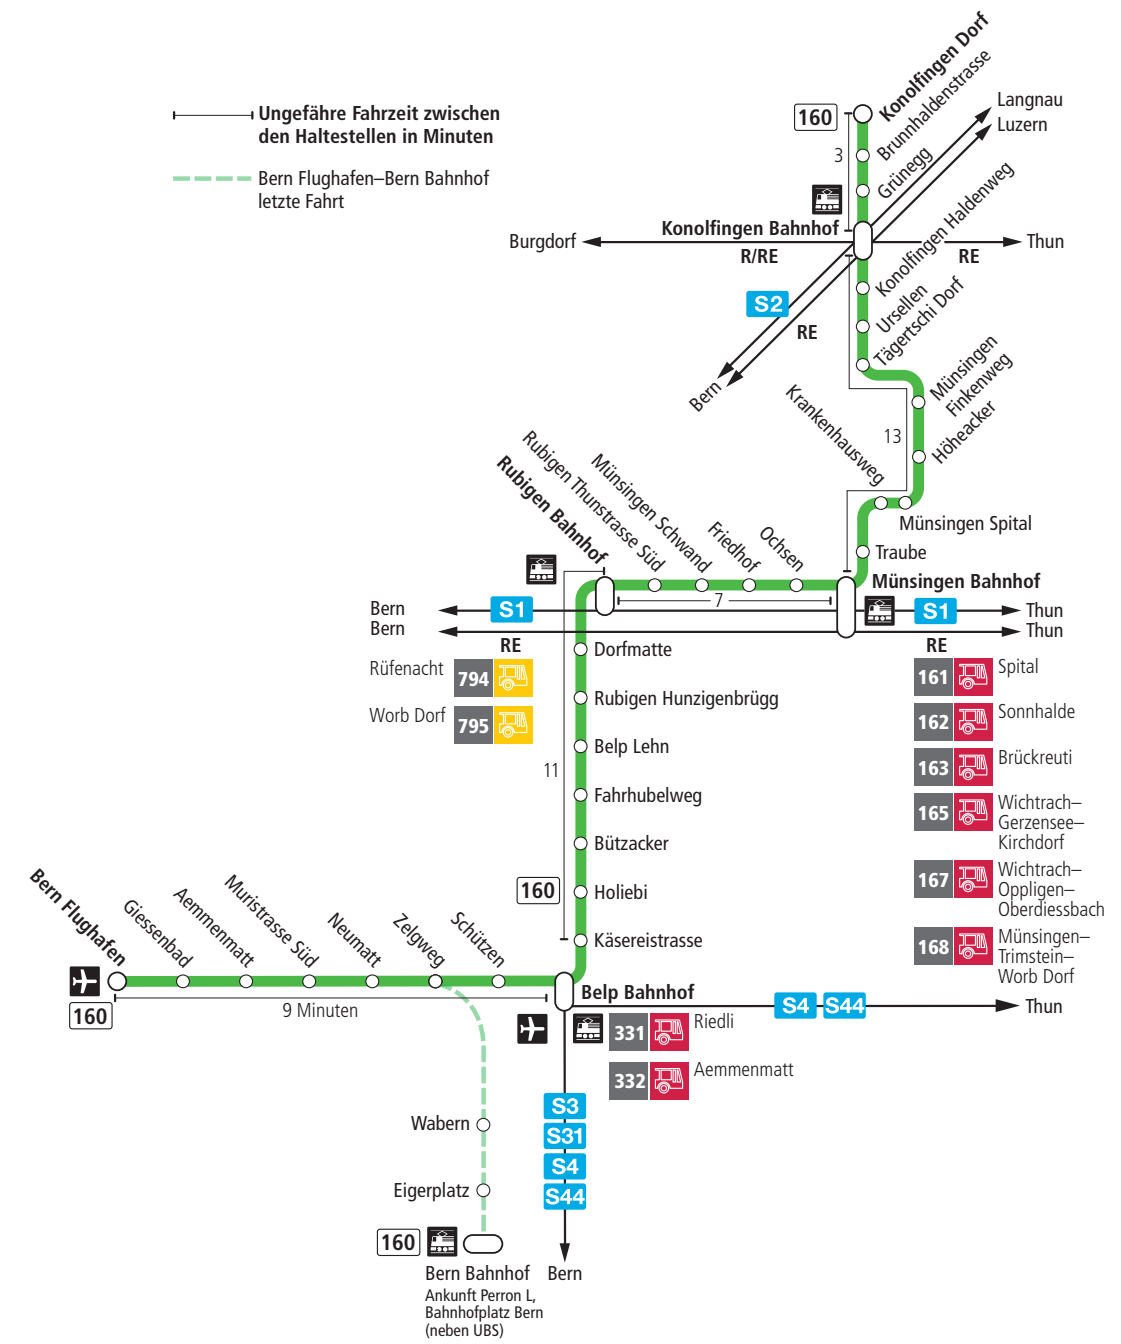

Linie 160

Bern Flughafen – Belp – Rubigen – Münsingen – Konolfingen Dorf
Konolfingen Dorf – Münsingen – Rubigen – Belp – Bern Flughafen

BERNMOBIL
ZUSAMMEN UNTERWEGS

Abfahrten ab Belp Fahrhubelweg ►►► Konolfingen Dorf

Alles Niederflerbusse (ohne Gewähr) &

Für Anschlüsse und Einhaltung der Abfahrtszeiten besteht keine Gewähr.

Feiertage:

1. und 2. Januar, Karfreitag, Ostermontag, Auffahrt, Pfingstmontag, 1. August, 25. und 26. Dezember.

Zeichenerklärung:

x=fährt bis Rubigen Bahnhof

B=Anschluss in Rubigen Bahnhof nach Bern

T=Anschluss in Rubigen Bahnhof nach Thun

Aktuelle Infos zur Haltestelle und Verkehrsmeldungen

QR-Code scannen und Ihre nächsten Abfahrten in Echtzeit sehen