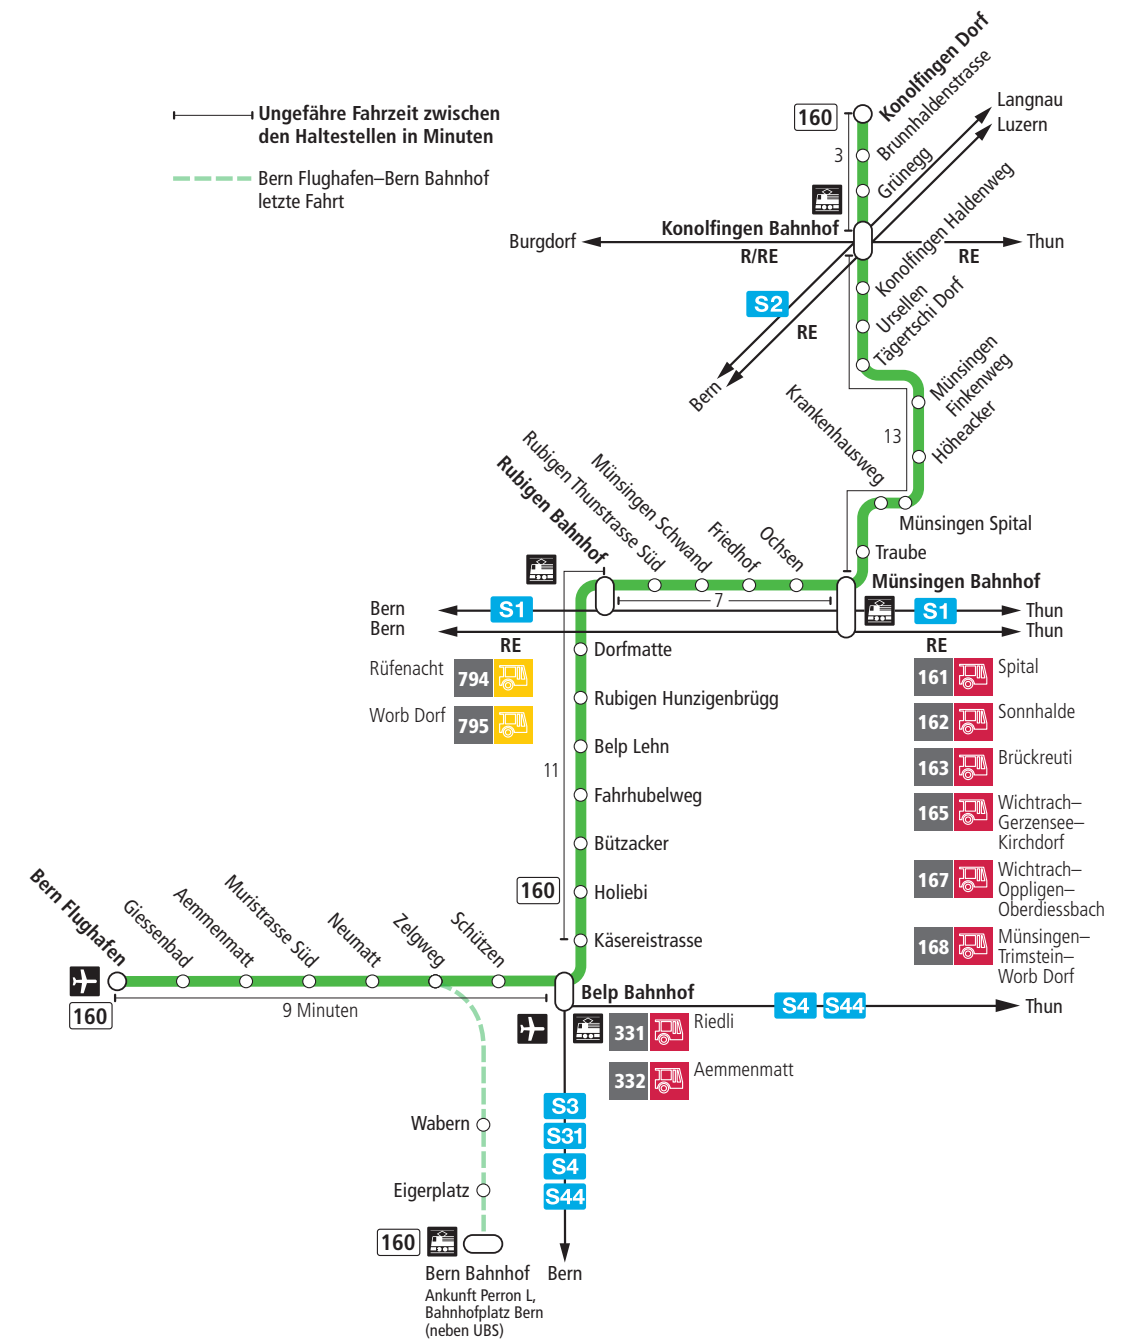

Linie 160

Bern Flughafen – Belp – Rubigen – Münsingen – Konolfingen Dorf
Konolfingen Dorf – Münsingen – Rubigen – Belp – Bern Flughafen

BERNMOBIL
ZUSAMMEN UNTERWEGS

Abfahrten ab Konolfingen Grünegg ►►► Konolfingen Dorf

Gültig bis 12. Dezember 2020

	Montag–Freitag	Samstag	Sonn- und Feiertag
5h	57	57	
6h	25 57	57	57
7h	25 57	57	57
8h	25 57	57	57
9h	25 57	57	57
10h	25 57	57	57
11h	25 57	57	57
12h	25 57	57	57
13h	29 57	57	57
14h	29 57	57	57
15h	29 57	57	57
16h	29 57	57	57
17h	29 57	57	57
18h	29 57	57	57
19h	29 57	57	57
20h			
21h			
22h			
23h			
0h			

Alles Niederflrbusse (ohne Gewähr) &

Feiertage:

1. und 2. Januar, Karfreitag, Ostermontag, Auffahrt, Pfingstmontag, 1. August, 25. und 26. Dezember.

Für Anschlüsse und Einhaltung der Abfahrtszeiten besteht keine Gewähr.

Aktuelle Infos zur Haltestelle und Verkehrsmeldungen

QR-Code scannen und Ihre nächsten Abfahrten in Echtzeit sehen

» ÖV Plus-App: Fahrplan und Tickets schweizweit

twitter.com/bernmobil

Infos zur Mobilität in Stadt und Region Bern