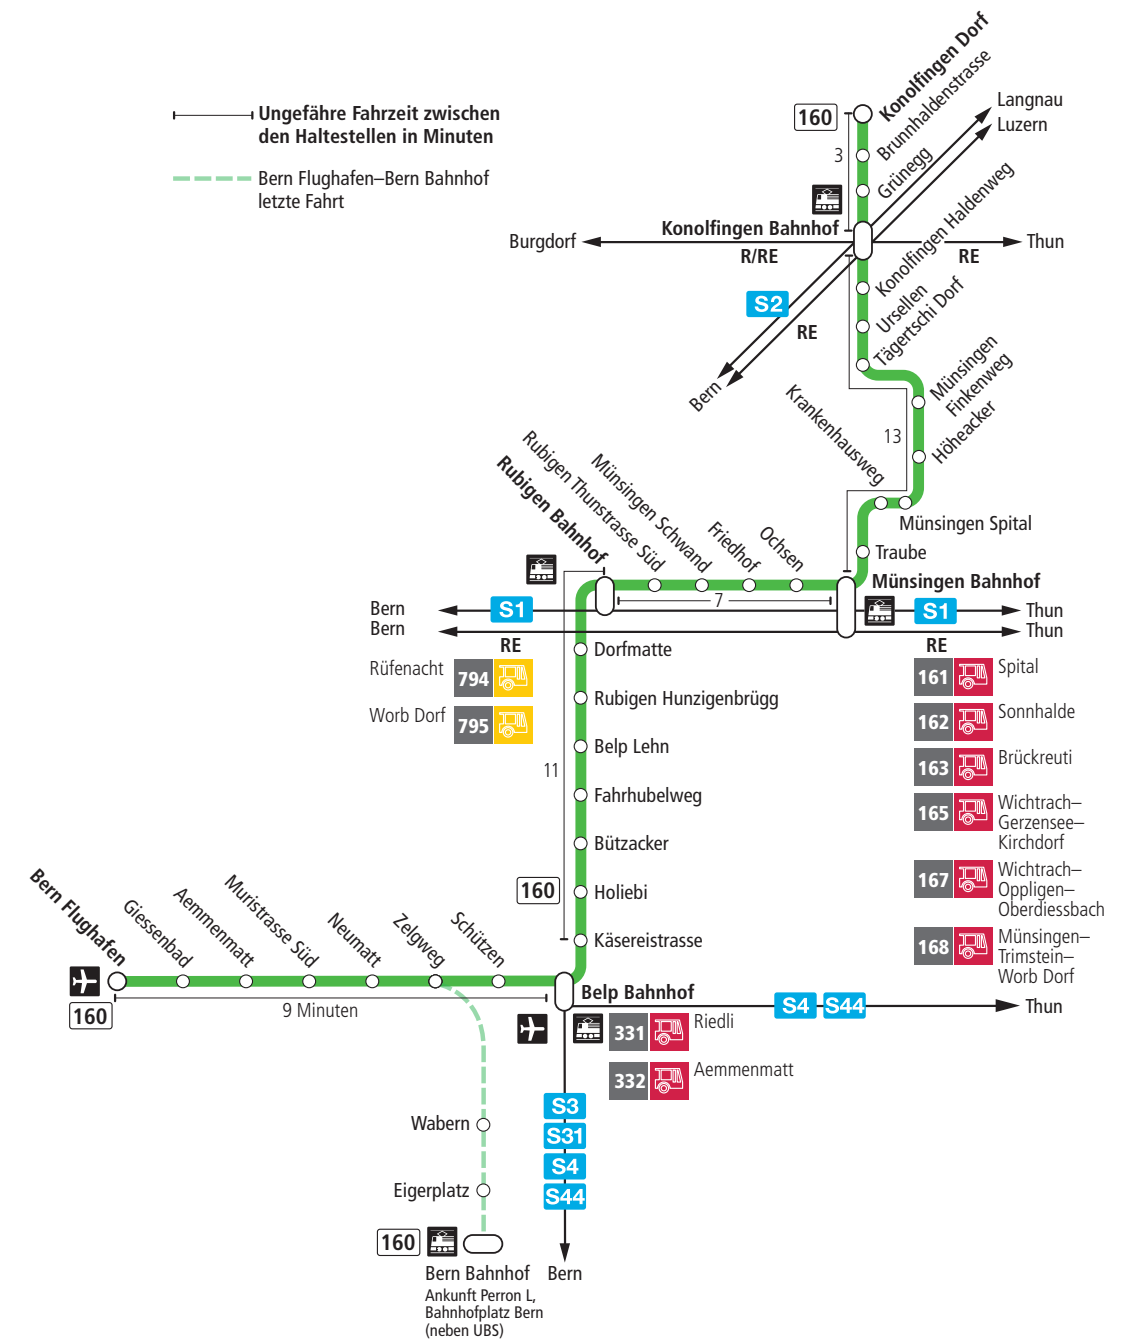

Linie 160

Bern Flughafen – Belp – Rubigen – Münsingen – Konolfingen Dorf
Konolfingen Dorf – Münsingen – Rubigen – Belp – Bern Flughafen

BERNMOBIL
ZUSAMMEN UNTERWEGS

Abfahrten ab Belp Holiebi ►►► Konolfingen Dorf

Alles Niederflerbusse (ohne Gewähr) &

Für Anschlüsse und Einhaltung der Abfahrtszeiten besteht keine Gewähr.

Feiertage:

1. und 2. Januar, Karfreitag, Ostermontag, Auffahrt, Pfingstmontag, 1. August, 25. und 26. Dezember.

Zeichenerklärung:

x=fährt bis Rubigen Bahnhof

B=Anschluss in Rubigen Bahnhof nach Bern

T=Anschluss in Rubigen Bahnhof nach Thun

Aktuelle Infos zur Haltestelle und Verkehrsmeldungen

QR-Code scannen und Ihre nächsten Abfahrten in Echtzeit sehen