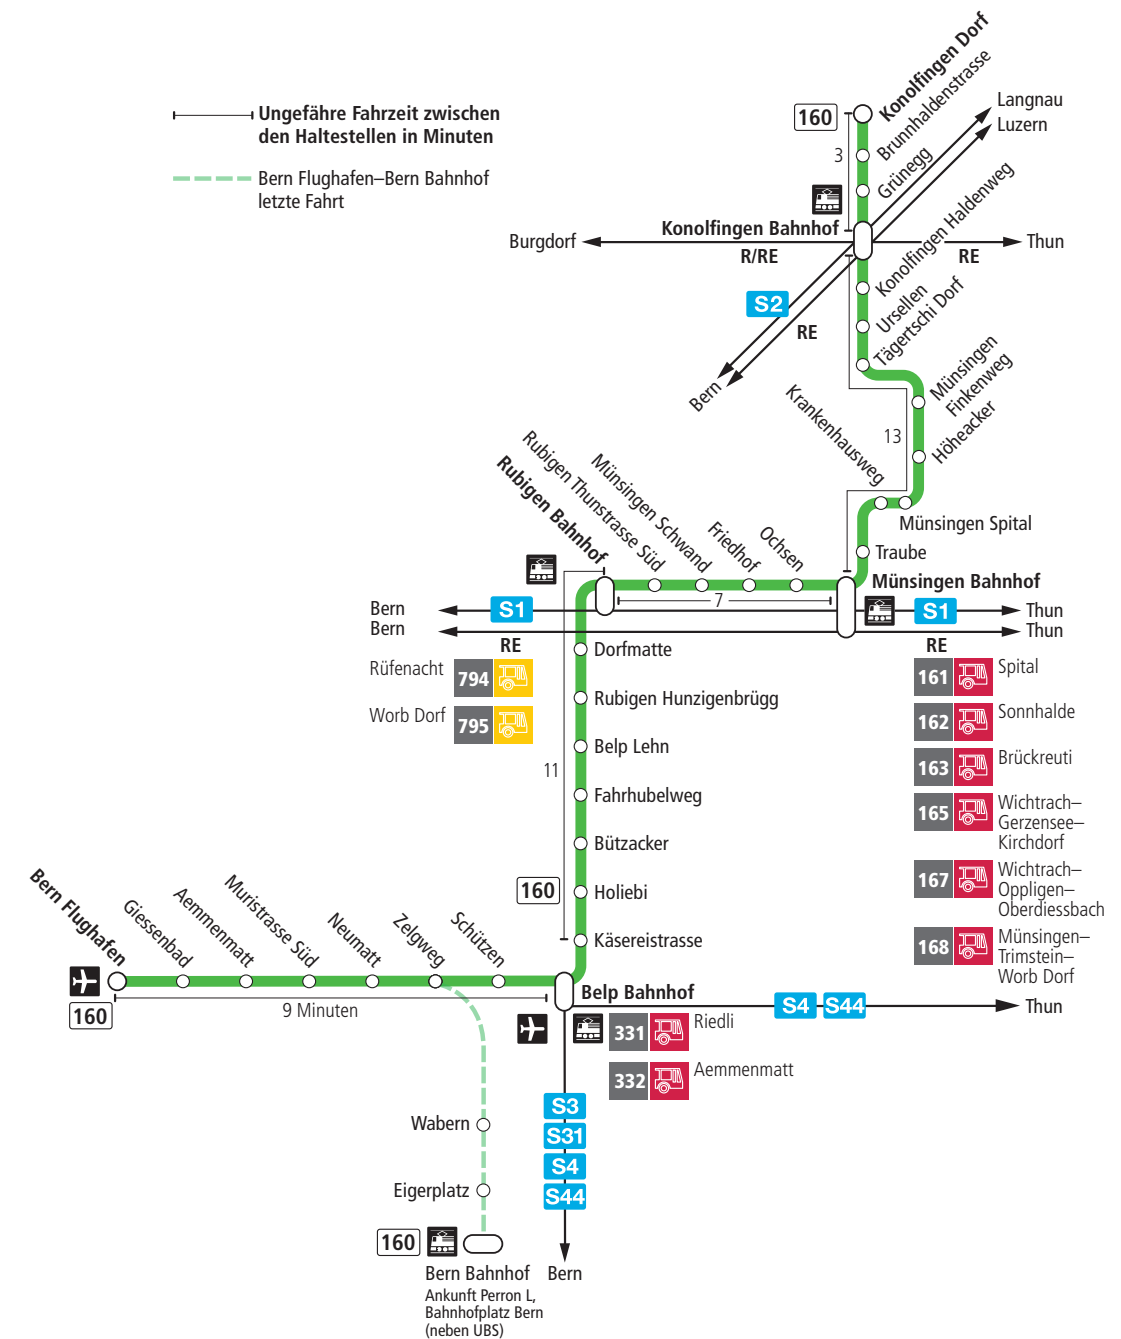

Linie 160

Bern Flughafen – Belp – Rubigen – Münsingen – Konolfingen Dorf
Konolfingen Dorf – Münsingen – Rubigen – Belp – Bern Flughafen

BERN MOBIL
ZUSAMMEN UNTERWEGS

Abfahrten ab Münsingen Spital ►►► Konolfingen Dorf

Alles Niederflrbusse (ohne Gewähr) &

Für Anschlüsse und Einhaltung der Abfahrtszeiten besteht keine Gewähr.

Feiertage:

1. und 2. Januar, Karfreitag, Ostermontag, Auffahrt, Pfingstmontag, 1. August, 25. und 26. Dezember.

Zeichenerklärung:

x=fährt bis Konolfingen Bahnhof

K=Anschluss in Konolfingen Bahnhof nach Luzern, Burgdorf und Thun

Aktuelle Infos zur Haltestelle und Verkehrsmeldungen

QR-Code scannen und Ihre nächsten Abfahrten in Echtzeit sehen