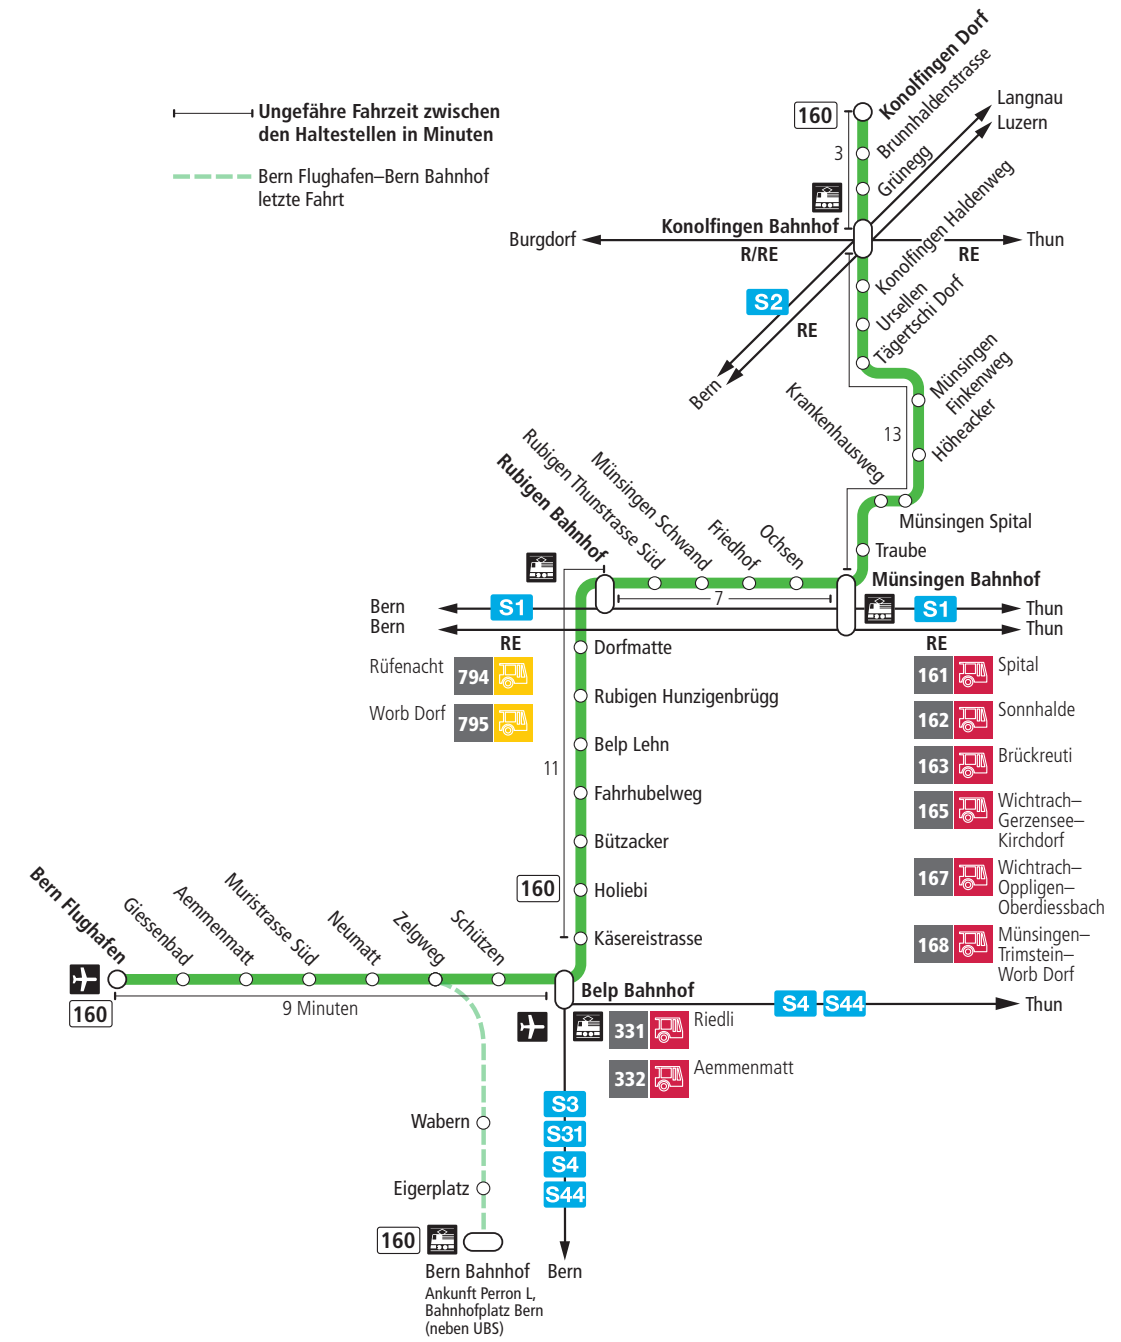

Linie 160

Bern Flughafen – Belp – Rubigen – Münsingen – Konolfingen Dorf
Konolfingen Dorf – Münsingen – Rubigen – Belp – Bern Flughafen

BERN MOBIL
ZUSAMMEN UNTERWEGS

Abfahrten ab Belp Aemmenmatt ►►► Belp Bahnhof ►►► Konolfingen Dorf

Alles Niederflerbusse (ohne Gewähr) & Feiertage:

1. und 2. Januar, Karfreitag, Ostermontag, Auffahrt, Pfingstmontag, 1. August, 25. und 26. Dezember.

Zeichenerklärung:

× = fährt bis Rubigen Bahnhof

▼ = fährt bis Belp Bahnhof

B = Anschluss in Belp Bahnhof nach Bern

T = Anschluss in Belp Bahnhof nach Thun

Für Anschlüsse und Einhaltung der Abfahrtszeiten besteht keine Gewähr.

Aktuelle Infos zur Haltestelle und Verkehrsmeldungen