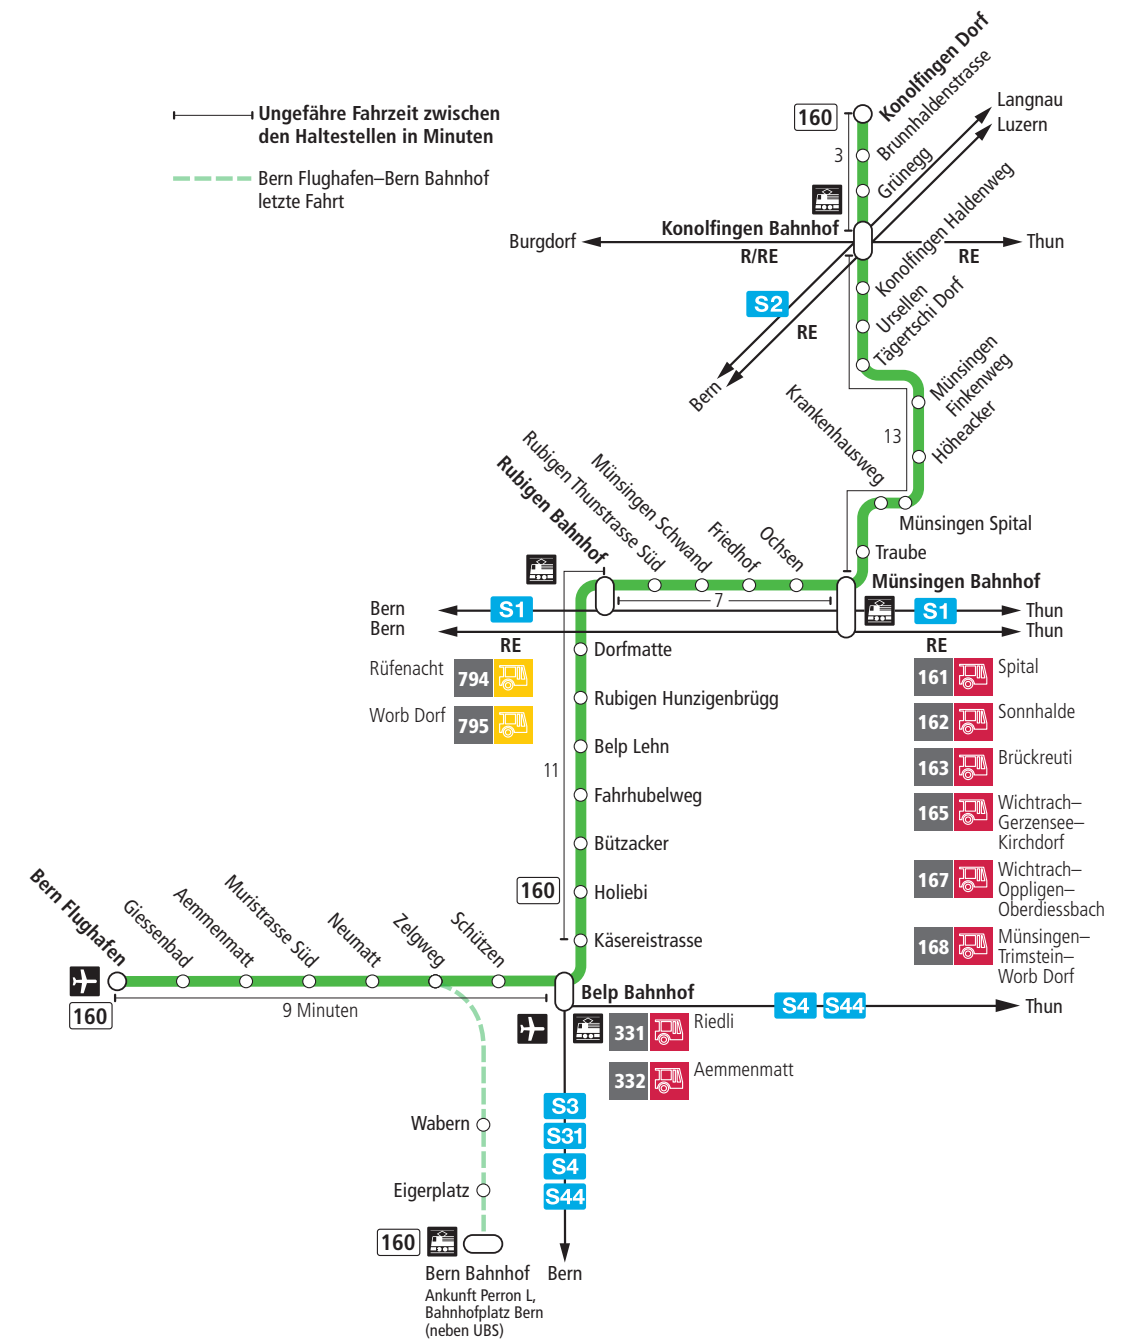

# Linie 160

Bern Flughafen – Belp – Rubigen – Münsingen – Konolfingen Dorf  
Konolfingen Dorf – Münsingen – Rubigen – Belp – Bern Flughafen

**BERN MOBIL**  
ZUSAMMEN UNTERWEGS

### Zeichenerklärung:

x=fährt bis Rubigen Bahnhof

B=Anschluss in Rubigen Bahnhof nach Bern

T=Anschluss in Rubigen Bahnhof nach Thun