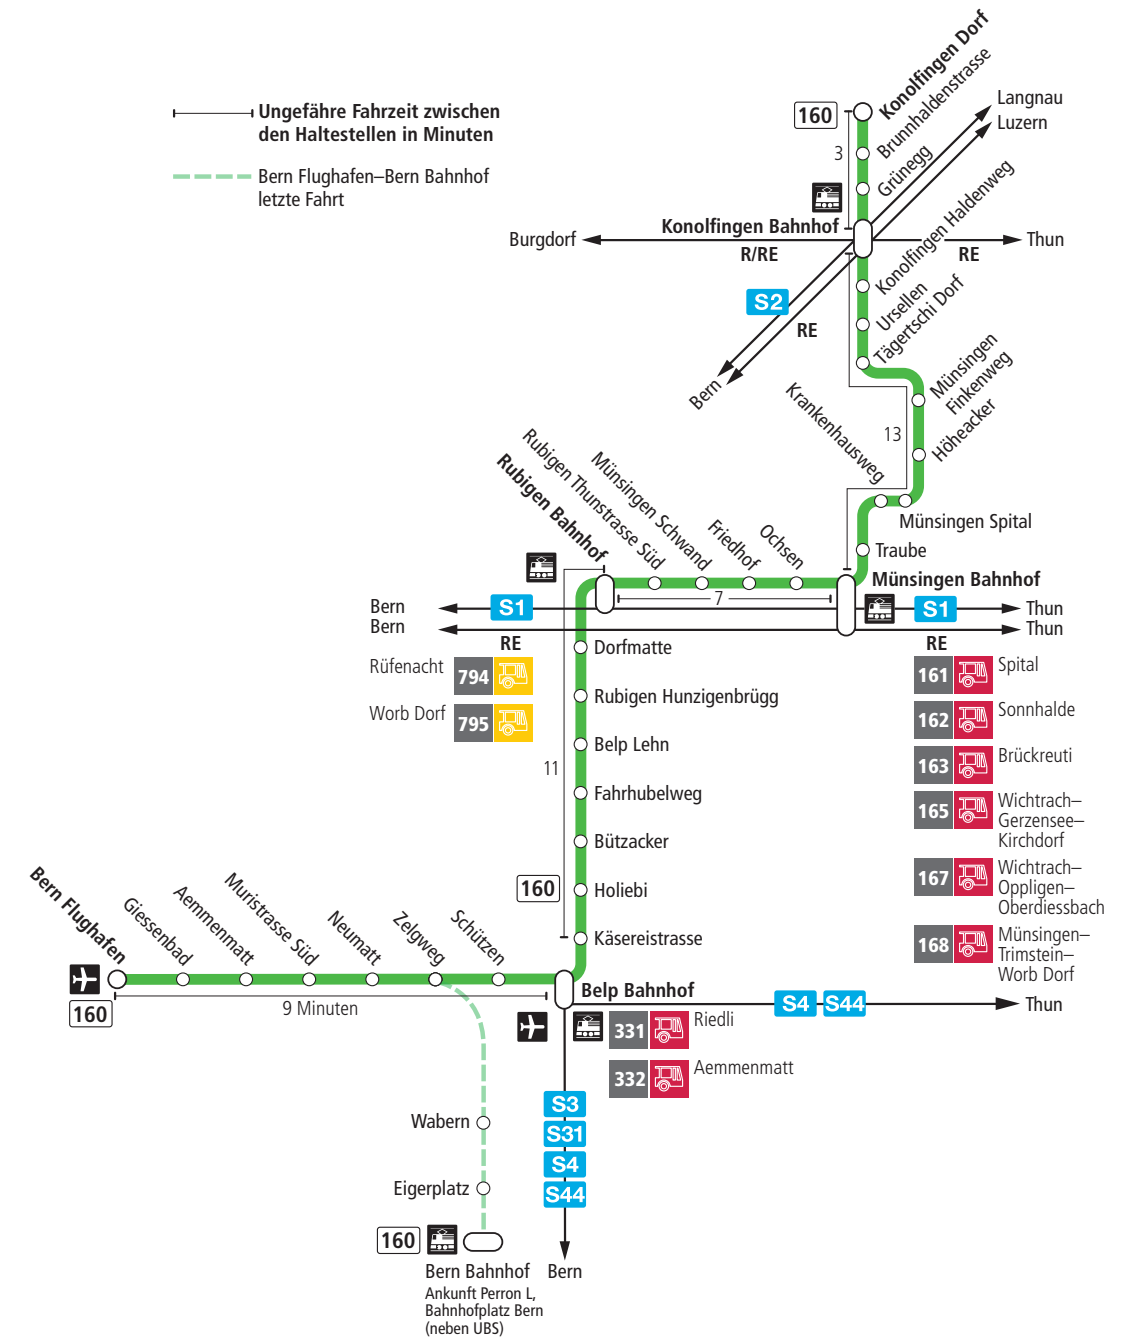

Linie 160

Bern Flughafen – Belp – Rubigen – Münsingen – Konolfingen Dorf
Konolfingen Dorf – Münsingen – Rubigen – Belp – Bern Flughafen

BERNMOBIL
ZUSAMMEN UNTERWEGS

Abfahrten ab Belp Giessenbad ►►► Belp Bahnhof ►►► Konolfingen Dorf

Alles Niederflrbusse (ohne Gewähr) & Feiertage:

1. und 2. Januar, Karfreitag, Ostermontag, Auffahrt, Pfingstmontag, 1. August, 25. und 26. Dezember.

Zeichenerklärung:

- × = fährt bis Rubigen Bahnhof
- ▼ = fährt bis Belp Bahnhof
- B = Anschluss in Belp Bahnhof nach Bern
- T = Anschluss in Belp Bahnhof nach Thun

Für Anschlüsse und Einhaltung der Abfahrtszeiten besteht keine Gewähr.

Aktuelle Infos zur Haltestelle und Verkehrsmeldungen

QR-Code scannen und Ihre nächsten Abfahrten in Echtzeit sehen

ÖV Plus-App: Fahrplan und Tickets schweizweit