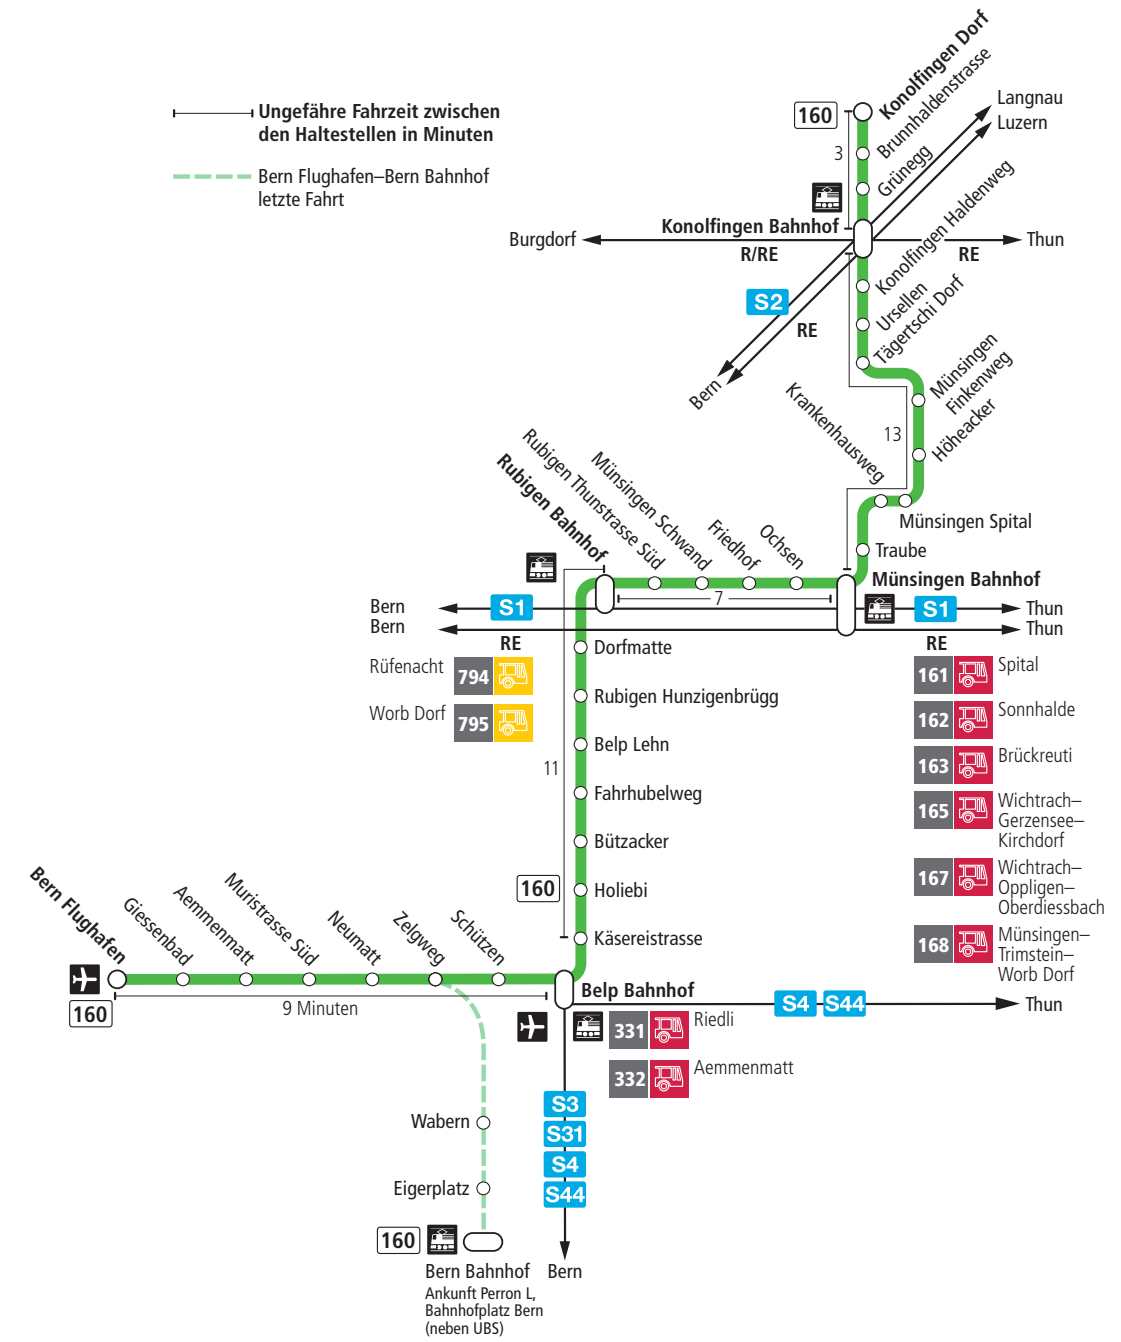

Linie 160

Bern Flughafen – Belp – Rubigen – Münsingen – Konolfingen Dorf
Konolfingen Dorf – Münsingen – Rubigen – Belp – Bern Flughafen

BERN MOBIL
ZUSAMMEN UNTERWEGS

Abfahrten ab Belp Neumatt ►►► Belp Bahnhof ►►► Konolfingen Dorf

Alles Niederflerbusse (ohne Gewähr) & Feiertage:

1. und 2. Januar, Karfreitag, Ostermontag, Auffahrt, Pfingstmontag, 1. August, 25. und 26. Dezember.

Zeichenerklärung:

× = fährt bis Rubigen Bahnhof

▼ = fährt bis Belp Bahnhof

B = Anschluss in Belp Bahnhof nach Bern

T = Anschluss in Belp Bahnhof nach Thun

Für Anschlüsse und Einhaltung der Abfahrtszeiten besteht keine Gewähr.

Aktuelle Infos zur Haltestelle und Verkehrsmeldungen