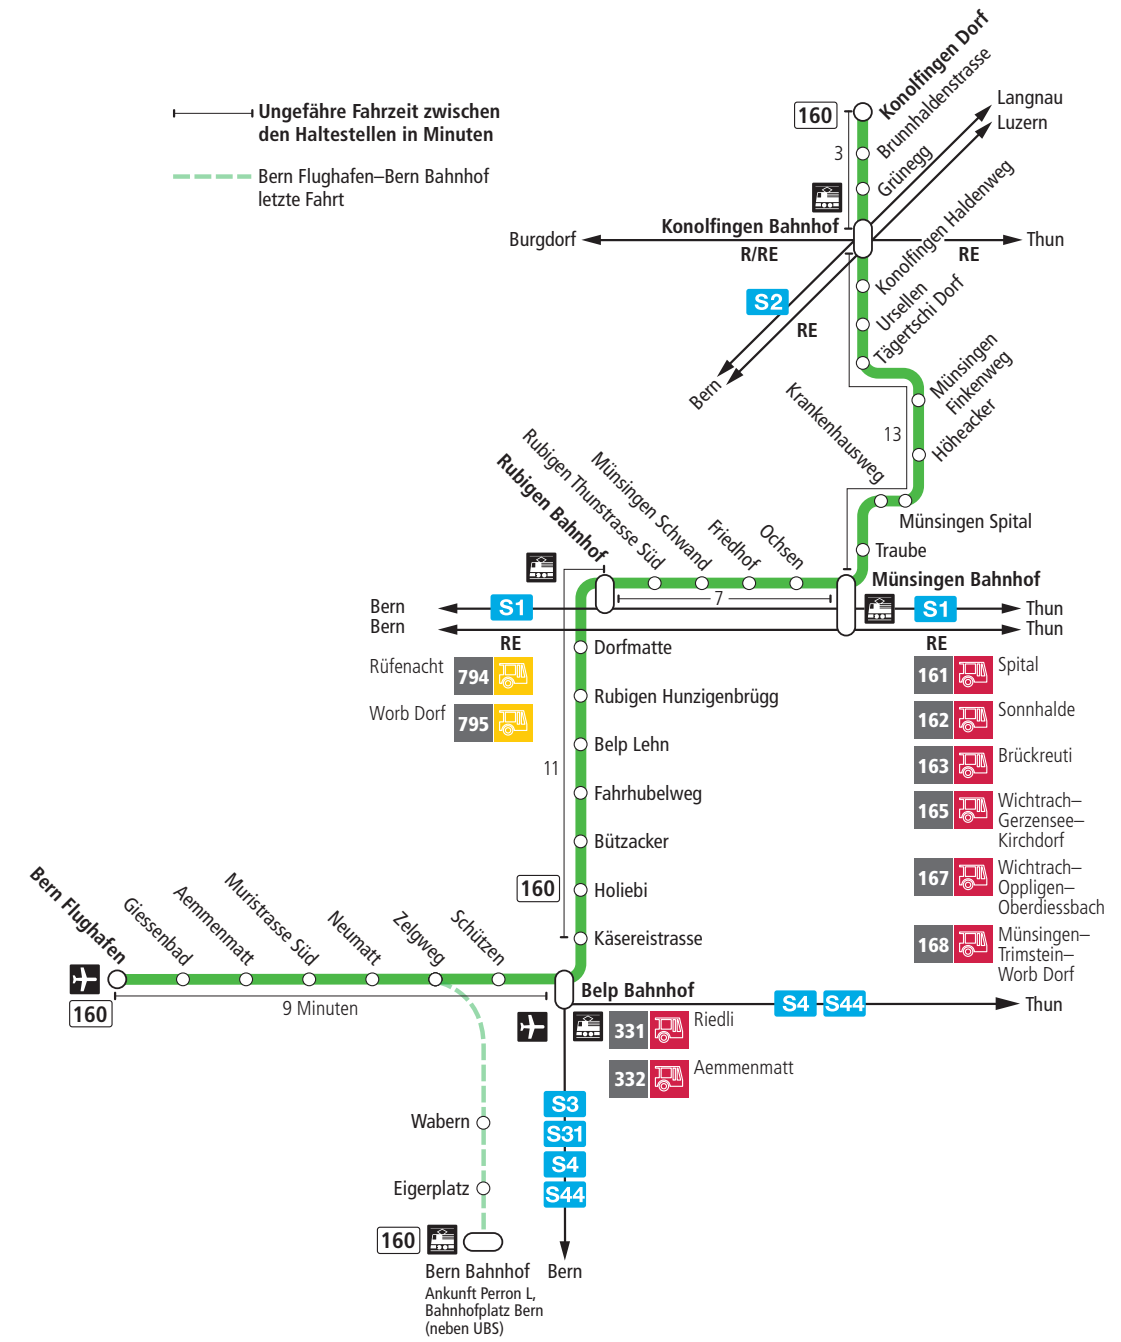

Linie 160

Bern Flughafen – Belp – Rubigen – Münsingen – Konolfingen Dorf
Konolfingen Dorf – Münsingen – Rubigen – Belp – Bern Flughafen

BERNMOBIL
ZUSAMMEN UNTERWEGS

Abfahrten ab Belp Zelgweg ►►► Belp Bahnhof ►►► Konolfingen Dorf

Alles Niederflrbusse (ohne Gewähr) & Feiertage:

1. und 2. Januar, Karfreitag, Ostermontag, Auffahrt, Pfingstmontag, 1. August, 25. und 26. Dezember.

Zeichenerklärung:

× = fährt bis Rubigen Bahnhof

▼ = fährt bis Belp Bahnhof

B = Anschluss in Belp Bahnhof nach Bern

T = Anschluss in Belp Bahnhof nach Thun

Für Anschlüsse und Einhaltung der Abfahrtszeiten besteht keine Gewähr.

Aktuelle Infos zur Haltestelle und Verkehrsmeldungen