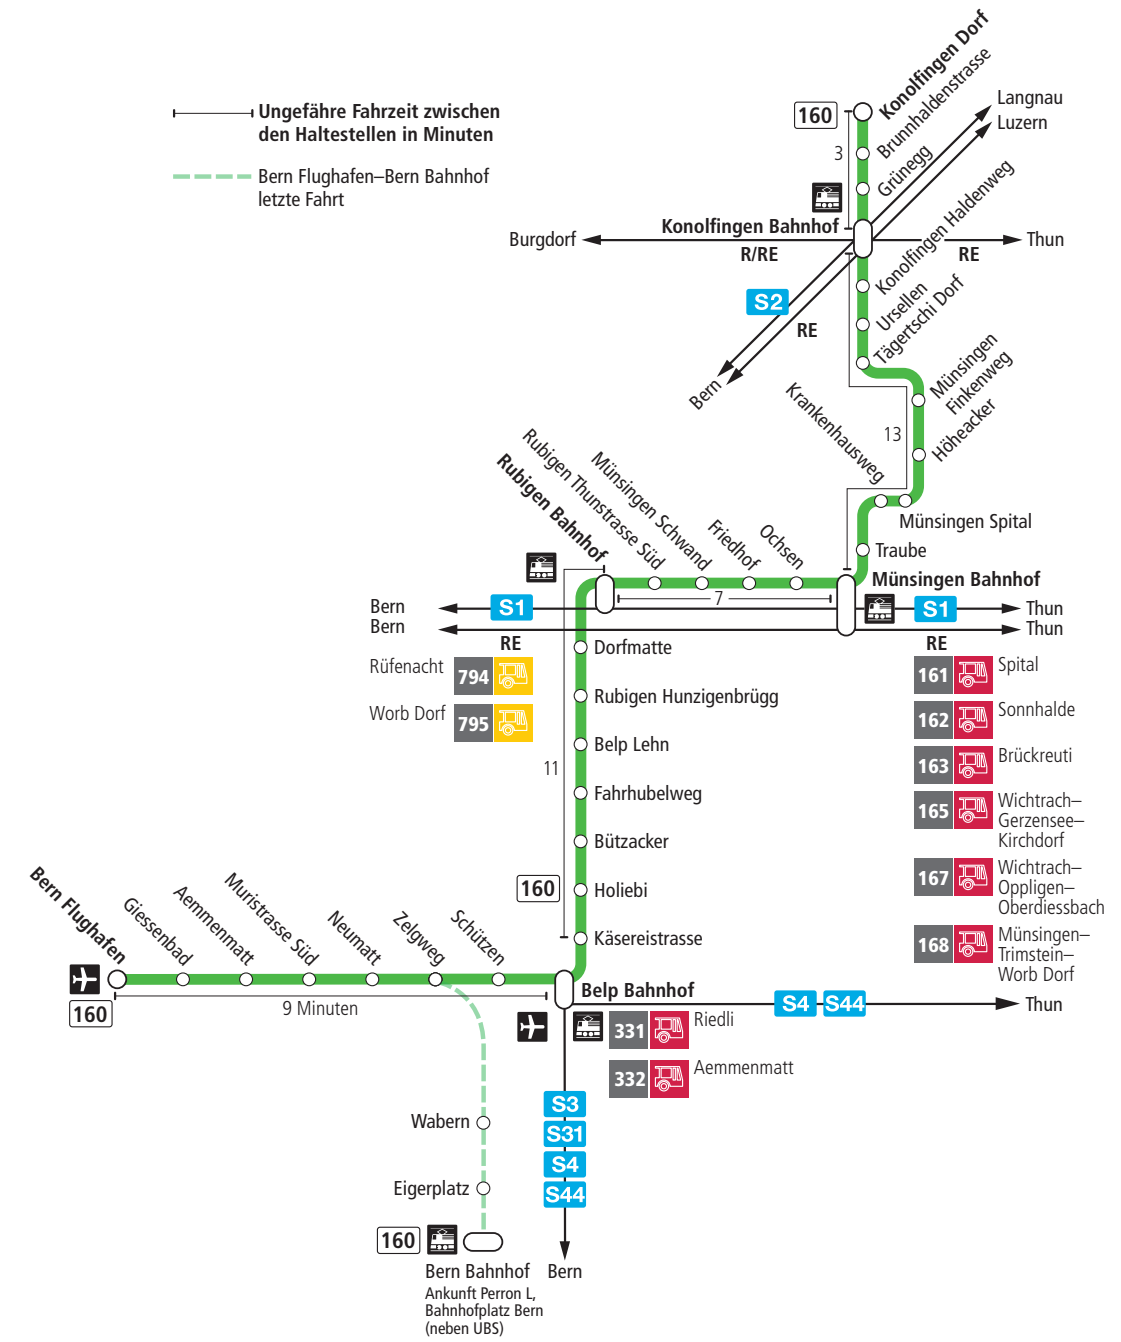

Linie 160

Bern Flughafen – Belp – Rubigen – Münsingen – Konolfingen Dorf
Konolfingen Dorf – Münsingen – Rubigen – Belp – Bern Flughafen

BERNMOBIL
ZUSAMMEN UNTERWEGS

Abfahrten ab Belp Schützen ►►► Belp Bahnhof ►►► Konolfingen Dorf

Alles Niederflrbusse (ohne Gewähr) & Feiertage:

1. und 2. Januar, Karfreitag, Ostermontag, Auffahrt, Pfingstmontag, 1. August, 25. und 26. Dezember.

Zeichenerklärung:

× = fährt bis Rubigen Bahnhof

▼ = fährt bis Belp Bahnhof

B = Anschluss in Belp Bahnhof nach Bern

T = Anschluss in Belp Bahnhof nach Thun

Für Anschlüsse und Einhaltung der Abfahrtszeiten besteht keine Gewähr.

Aktuelle Infos zur Haltestelle und Verkehrsmeldungen