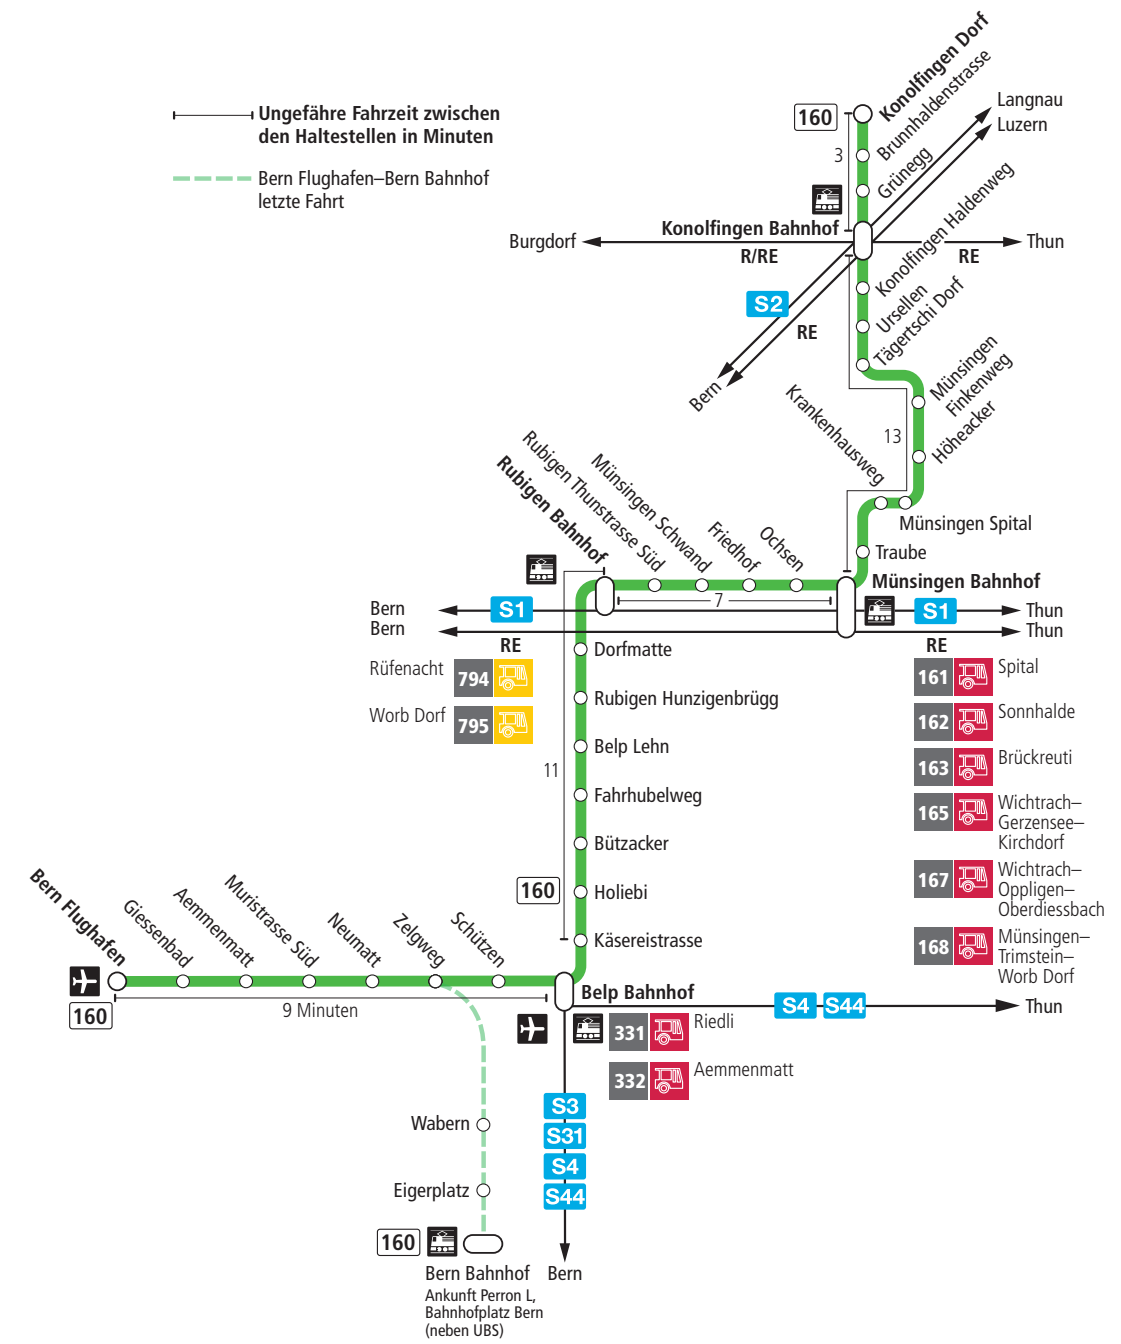

Linie 160

Bern Flughafen – Belp – Rubigen – Münsingen – Konolfingen Dorf
Konolfingen Dorf – Münsingen – Rubigen – Belp – Bern Flughafen

BERNMOBIL
ZUSAMMEN UNTERWEGS

Abfahrten ab Belp Käsestrasse ►►► Konolfingen Dorf

Alles Niederflrbusse (ohne Gewähr) &

Für Anschlüsse und Einhaltung der Abfahrtszeiten besteht keine Gewähr.

Feiertage:

1. und 2. Januar, Karfreitag, Ostermontag, Auffahrt, Pfingstmontag, 1. August, 25. und 26. Dezember.

Zeichenerklärung:

x=fährt bis Rubigen Bahnhof

B=Anschluss in Rubigen Bahnhof nach Bern

T=Anschluss in Rubigen Bahnhof nach Thun

Aktuelle Infos zur Haltestelle und Verkehrsmeldungen

QR-Code scannen und Ihre nächsten Abfahrten in Echtzeit sehen