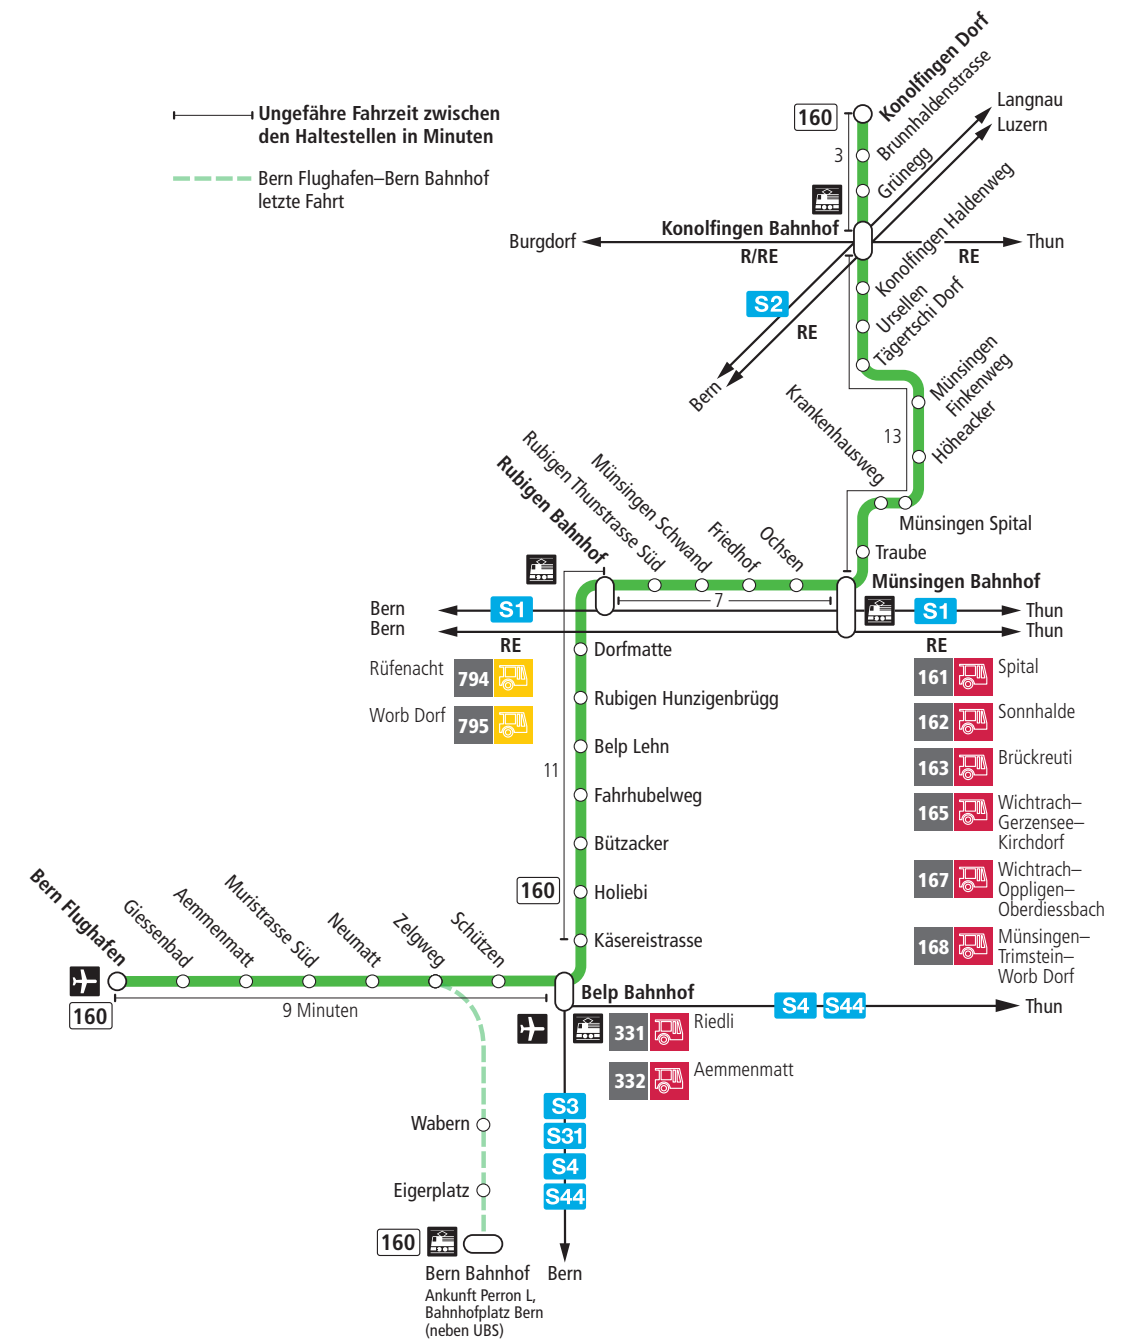

Linie 160

Bern Flughafen – Belp – Rubigen – Münsingen – Konolfingen Dorf
Konolfingen Dorf – Münsingen – Rubigen – Belp – Bern Flughafen

BERNMOBIL
ZUSAMMEN UNTERWEGS

Abfahrten ab Belp Lehn ►►► Konolfingen Dorf

Alles Niederflrbusse (ohne Gewähr) &

Für Anschlüsse und Einhaltung der Abfahrtszeiten besteht keine Gewähr.

Feiertage:

1. und 2. Januar, Karfreitag, Ostermontag, Auffahrt, Pfingstmontag, 1. August, 25. und 26. Dezember.

Zeichenerklärung:

x=fährt bis Rubigen Bahnhof

B=Anschluss in Rubigen Bahnhof nach Bern

T=Anschluss in Rubigen Bahnhof nach Thun

Aktuelle Infos zur Haltestelle und Verkehrsmeldungen

QR-Code scannen und Ihre nächsten Abfahrten in Echtzeit sehen