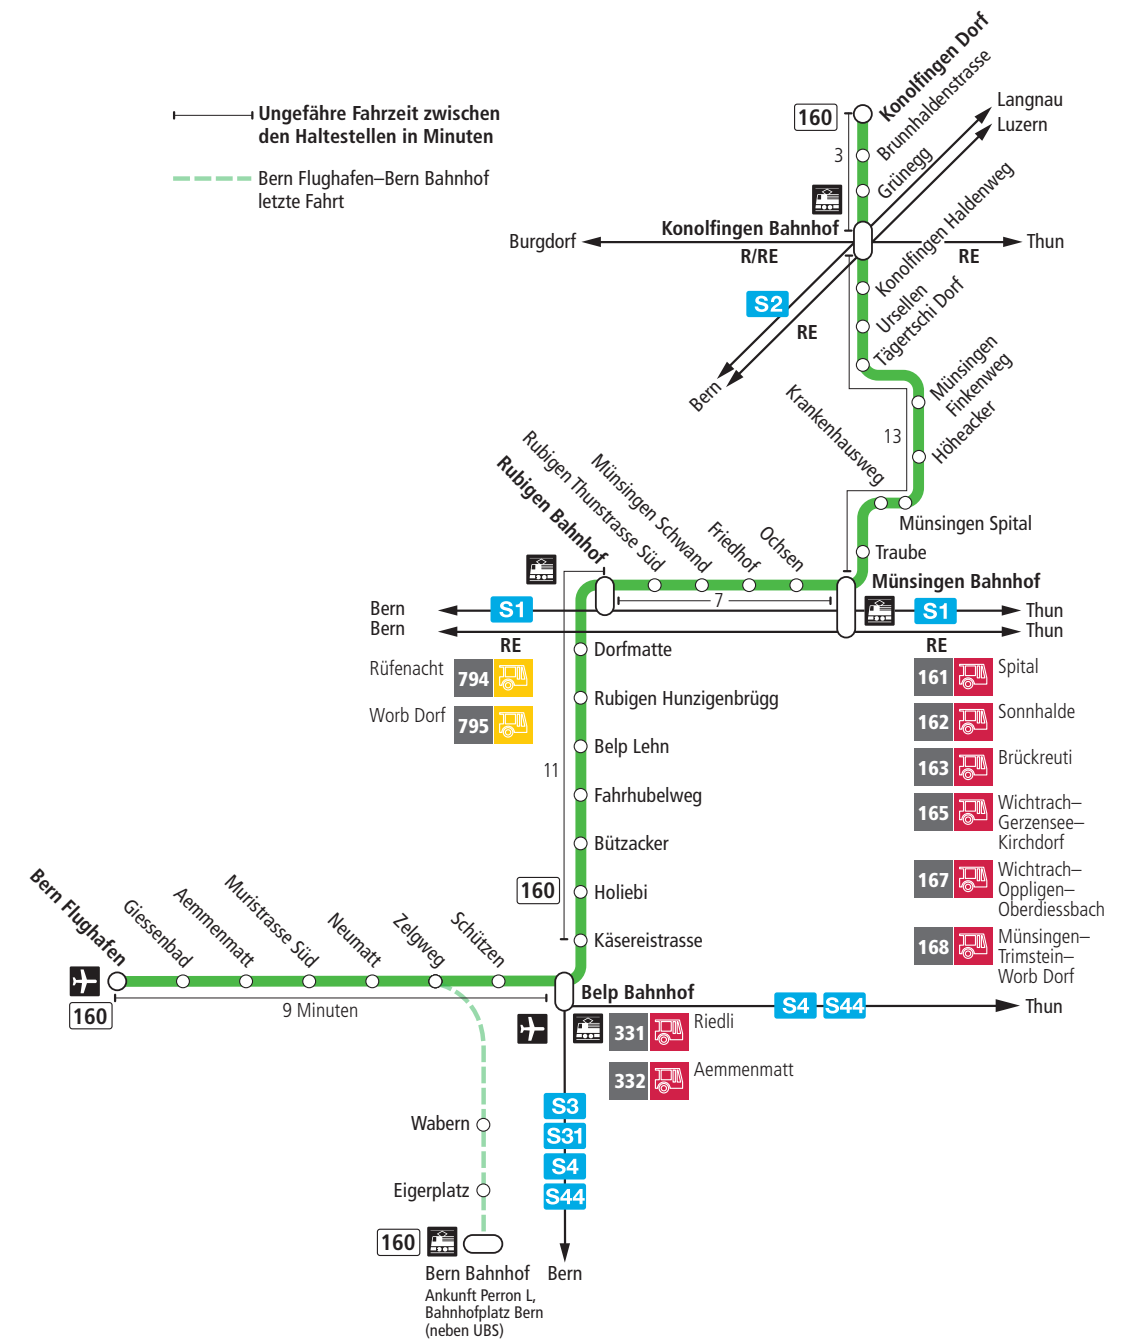

Linie 160

Bern Flughafen – Belp – Rubigen – Münsingen – Konolfingen Dorf
Konolfingen Dorf – Münsingen – Rubigen – Belp – Bern Flughafen

BERNMOBIL
ZUSAMMEN UNTERWEGS

Abfahrten ab Rubigen Hunzigenbrügg ►►► Konolfingen Dorf

Alles Niederflerbusse (ohne Gewähr) &

Für Anschlüsse und Einhaltung der Abfahrtszeiten besteht keine Gewähr.

Feiertage:

1. und 2. Januar, Karfreitag, Ostermontag, Auffahrt, Pfingstmontag, 1. August, 25. und 26. Dezember.

Zeichenerklärung:

x=fährt bis Rubigen Bahnhof

B=Anschluss in Rubigen Bahnhof nach Bern

T=Anschluss in Rubigen Bahnhof nach Thun

Aktuelle Infos zur Haltestelle und Verkehrsmeldungen

QR-Code scannen und Ihre nächsten Abfahrten in Echtzeit sehen