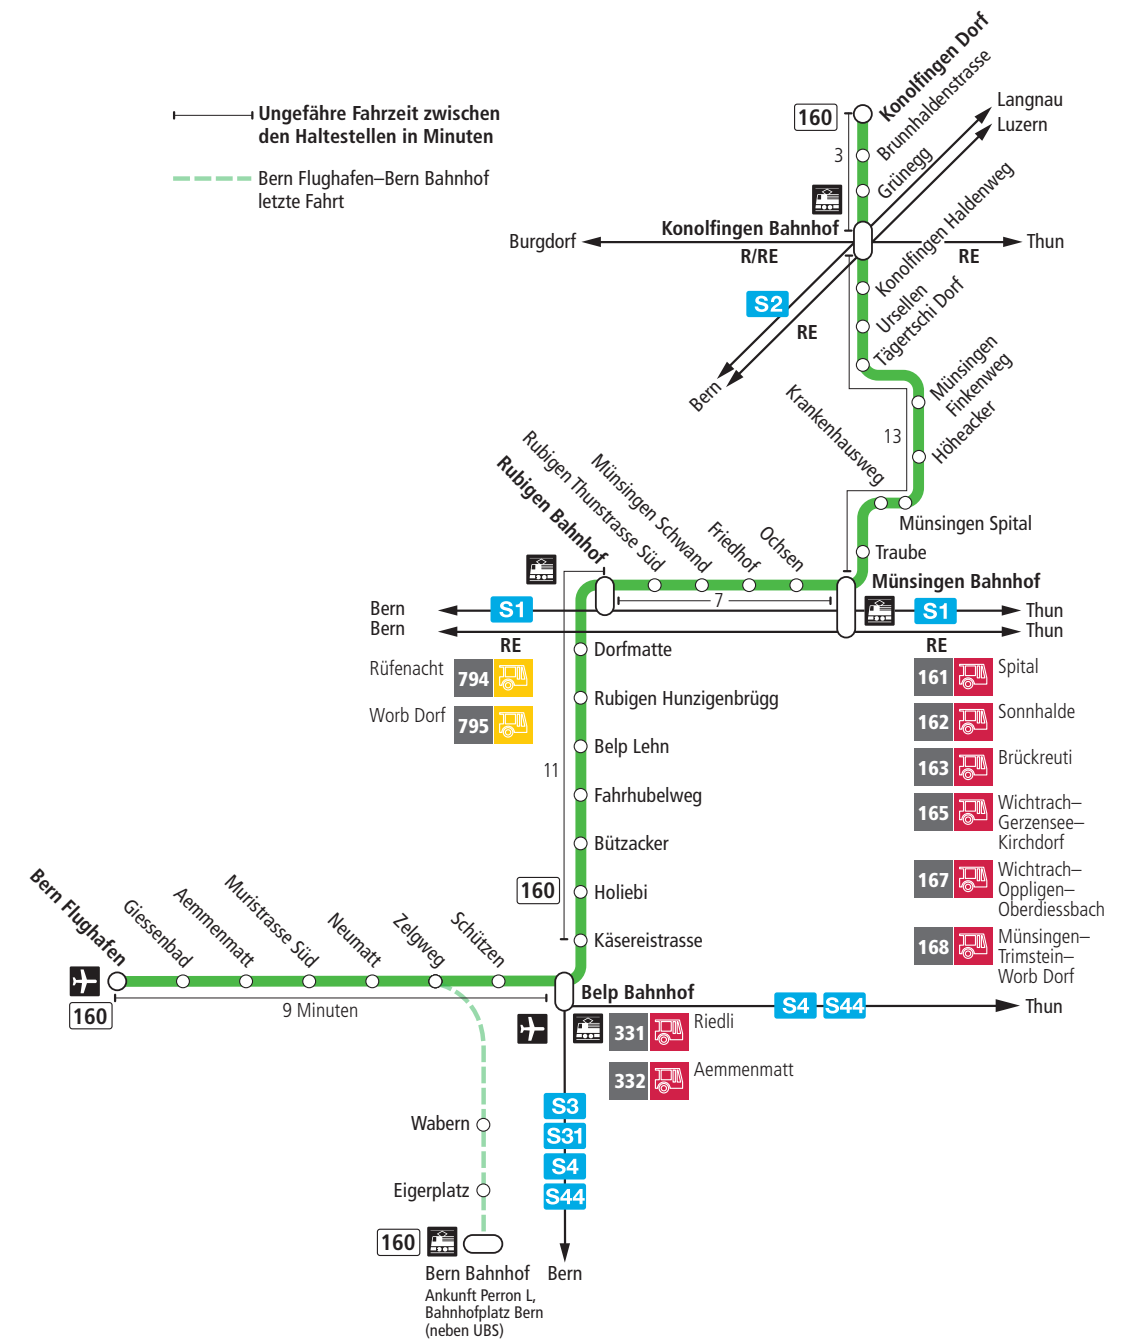

Linie 160

Bern Flughafen – Belp – Rubigen – Münsingen – Konolfingen Dorf
Konolfingen Dorf – Münsingen – Rubigen – Belp – Bern Flughafen

BERN MOBIL
ZUSAMMEN UNTERWEGS

Abfahrten ab Rubigen Dorfmatte ►►► Konolfingen Dorf

Alles Niederflrbusse (ohne Gewähr) &

Für Anschlüsse und Einhaltung der Abfahrtszeiten besteht keine Gewähr.

Feiertage:

1. und 2. Januar, Karfreitag, Ostermontag, Auffahrt, Pfingstmontag, 1. August, 25. und 26. Dezember.

Zeichenerklärung:

x=fährt bis Rubigen Bahnhof

B=Anschluss in Rubigen Bahnhof nach Bern

T=Anschluss in Rubigen Bahnhof nach Thun

Aktuelle Infos zur Haltestelle und Verkehrsmeldungen

QR-Code scannen und Ihre nächsten Abfahrten in Echtzeit sehen