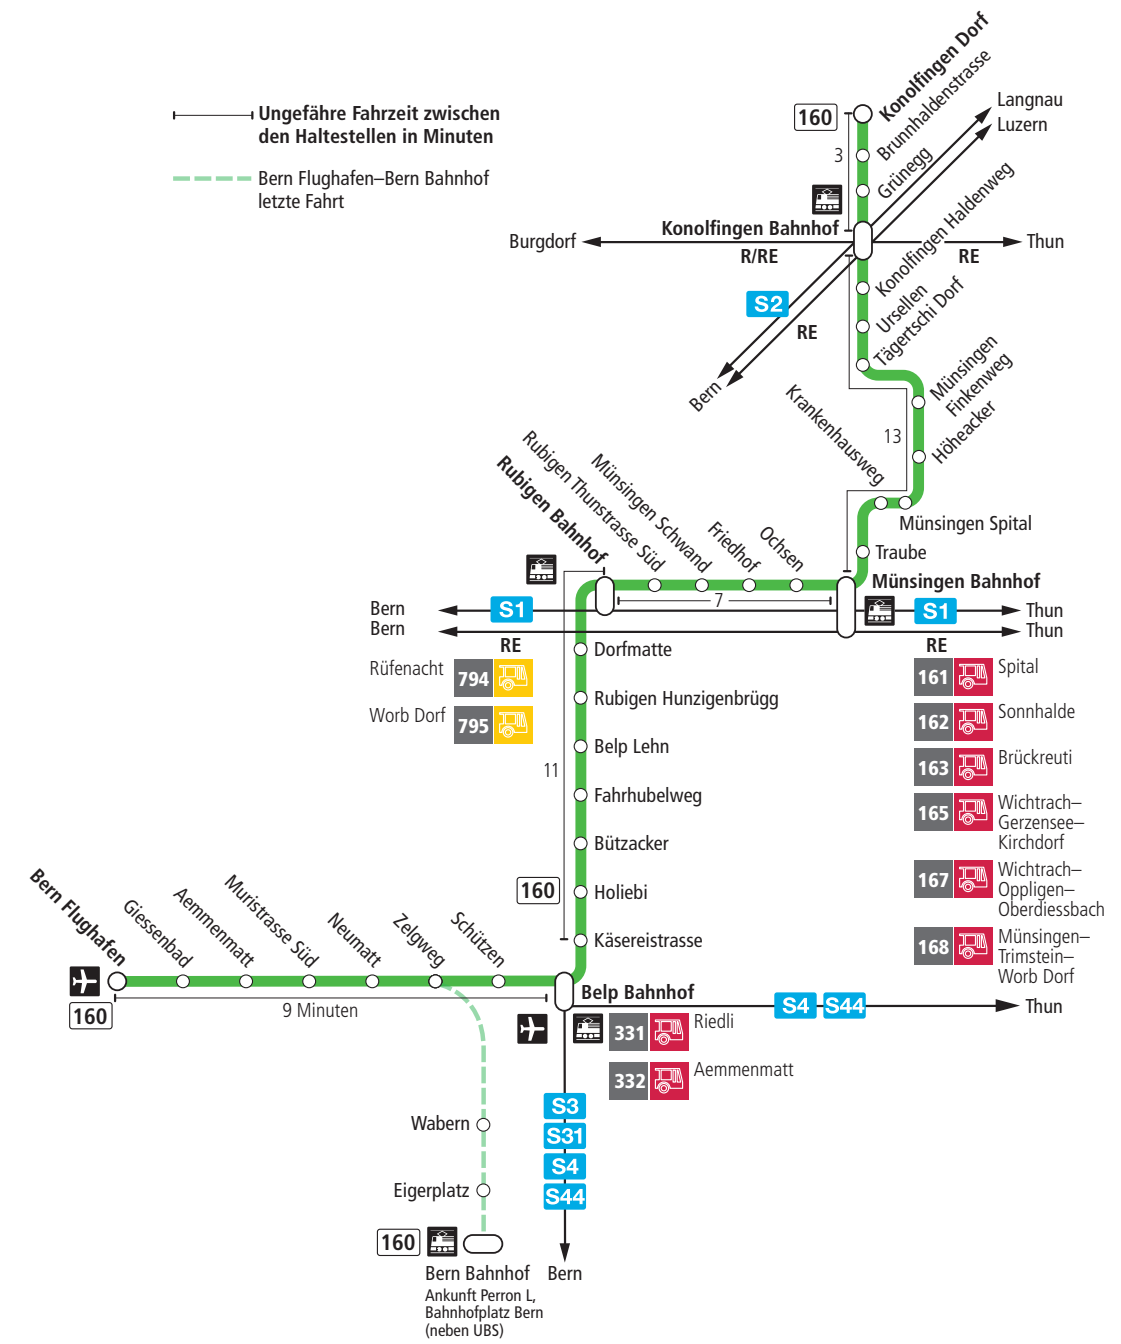

Linie 160

Bern Flughafen – Belp – Rubigen – Münsingen – Konolfingen Dorf
Konolfingen Dorf – Münsingen – Rubigen – Belp – Bern Flughafen

BERN MOBIL
ZUSAMMEN UNTERWEGS

Abfahrten ab Münsingen Schwand ▶▶▶ Konolfingen Dorf

Gültig bis 12. Dezember 2020

	Montag–Freitag	Samstag	Sonn- und Feiertag
5h			
6h	27	27	
7h	27	27	27
8h	27	27	27
9h	27	27	27
10h	27	27	27
11h	27	27	27
12h	27	27	27
13h	27	27	27
14h	27	27	27
15h	27	27	27
16h		27	27
17h		27	27
18h	27	27	27
19h	28	27	27
20h			
21h			
22h			
23h			
0h			

Alles Niederflrbusse (ohne Gewähr) & Feiertage:

1. und 2. Januar, Karfreitag, Ostermontag, Auffahrt, Pfingstmontag, 1. August, 25. und 26. Dezember.

Für Anschlüsse und Einhaltung der Abfahrtszeiten besteht keine Gewähr.

Aktuelle Infos zur Haltestelle und Verkehrsmeldungen

QR-Code scannen und Ihre nächsten Abfahrten in Echtzeit sehen

» ÖV Plus-App: Fahrplan und Tickets schweizweit

twitter.com/bernmobil

Infos zur Mobilität in Stadt und Region Bern