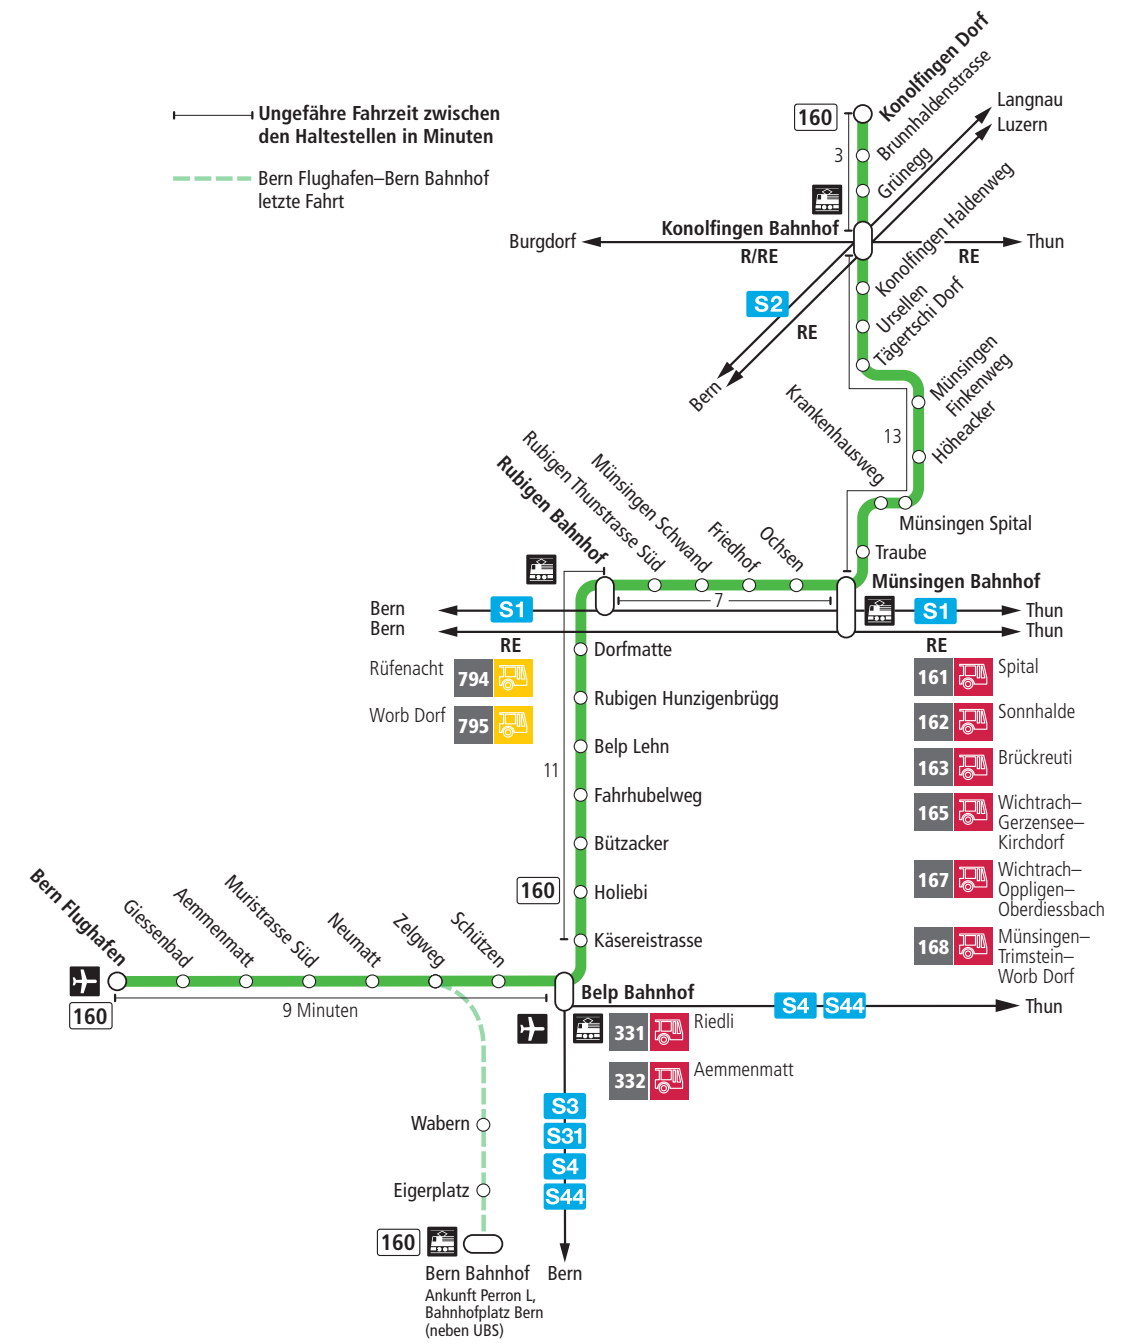

Linie 160

Bern Flughafen – Belp – Rubigen – Münsingen – Konolfingen Dorf
Konolfingen Dorf – Münsingen – Rubigen – Belp – Bern Flughafen

BERNMOBIL
ZUSAMMEN UNTERWEGS

Abfahrten ab Münsingen Ochsen ►►► Konolfingen Dorf

Gültig bis 12. Dezember 2020

	Montag–Freitag	Samstag	Sonn- und Feiertag
5h			
6h	29	29	
7h	29	29	29
8h	29	29	29
9h	29	29	29
10h	29	29	29
11h	29	29	29
12h	29	29	29
13h	29	29	29
14h	29	29	29
15h	29	29	29
16h		29	29
17h		29	29
18h	29	29	29
19h	30	29	29
20h			
21h			
22h			
23h			
0h			

Alles Niederflerbusse (ohne Gewähr) & Feiertage:

1. und 2. Januar, Karfreitag, Ostermontag, Auffahrt, Pfingstmontag, 1. August, 25. und 26. Dezember.

Für Anschlüsse und Einhaltung der Abfahrtszeiten besteht keine Gewähr.

Aktuelle Infos zur Haltestelle und Verkehrsmeldungen

QR-Code scannen und Ihre nächsten Abfahrten in Echtzeit sehen

» ÖV Plus-App: Fahrplan und Tickets schweizweit

twitter.com/bernmobil

Infos zur Mobilität in Stadt und Region Bern