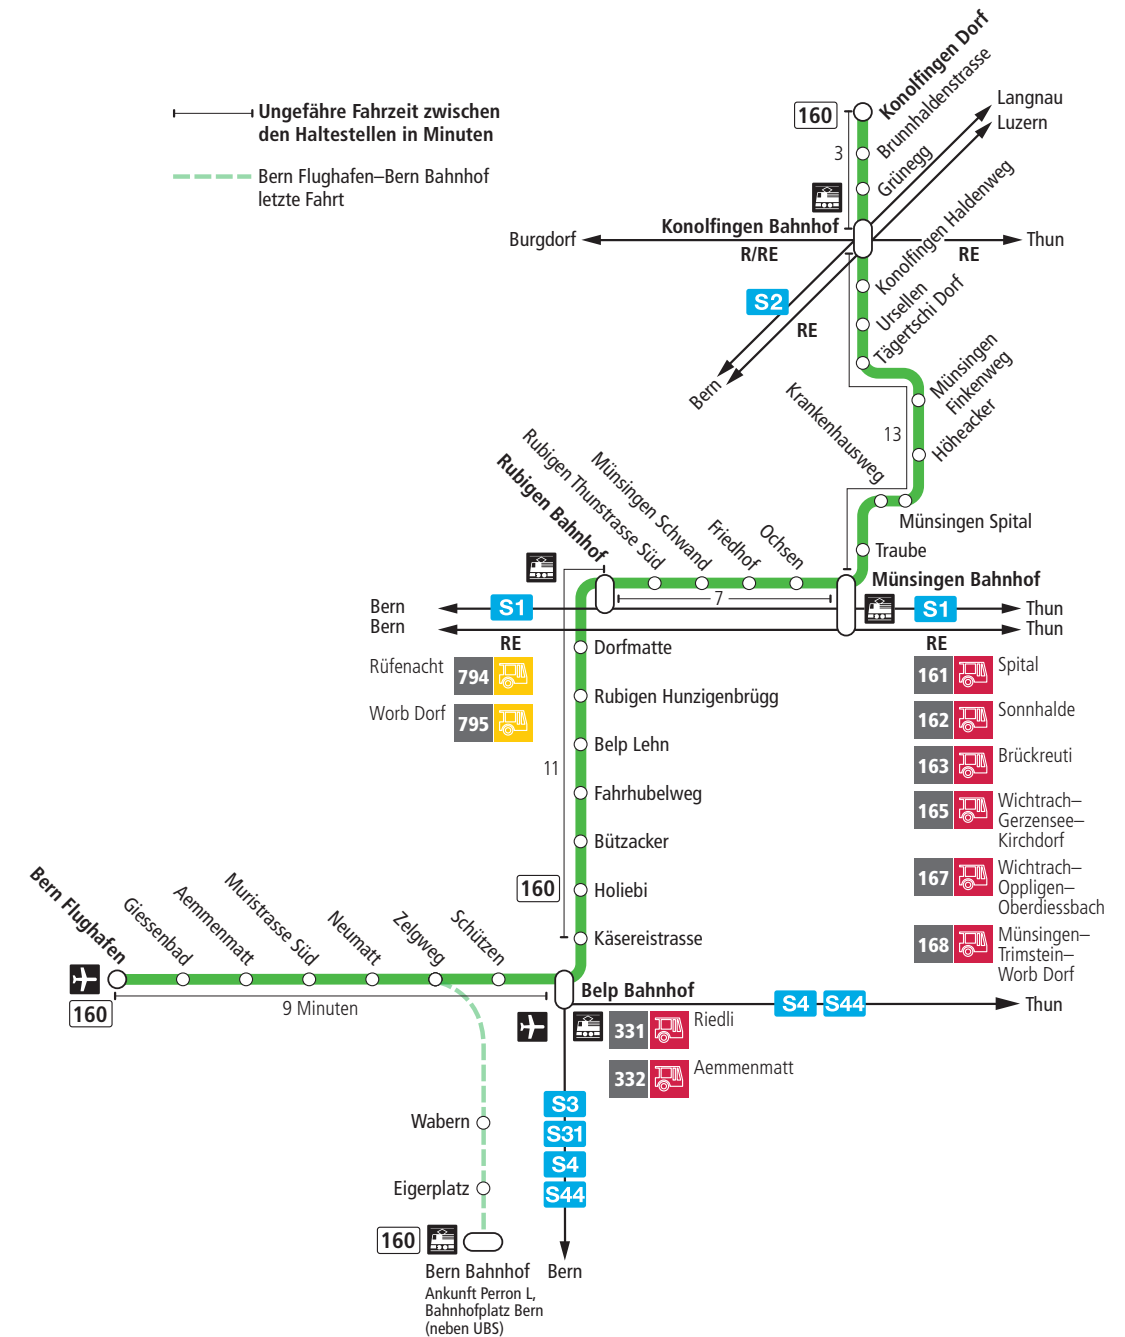

Linie 160

Bern Flughafen – Belp – Rubigen – Münsingen – Konolfingen Dorf
Konolfingen Dorf – Münsingen – Rubigen – Belp – Bern Flughafen

BERN MOBIL
ZUSAMMEN UNTERWEGS

Abfahrten ab Münsingen Traube ►►► Konolfingen Dorf

Alles Niederflerbusse (ohne Gewähr) &

Feiertage:

1. und 2. Januar, Karfreitag, Ostermontag, Auffahrt, Pfingstmontag, 1. August, 25. und 26. Dezember.

Zeichenerklärung:

x=fährt bis Konolfingen Bahnhof

K=Anschluss in Konolfingen Bahnhof nach Luzern, Burgdorf und Thun

Für Anschlüsse und Einhaltung der Abfahrtszeiten besteht keine Gewähr.

Aktuelle Infos zur Haltestelle und Verkehrsmeldungen

QR-Code scannen und Ihre nächsten Abfahrten in Echtzeit sehen

» ÖV Plus-App: Fahrplan und Tickets schweizweit