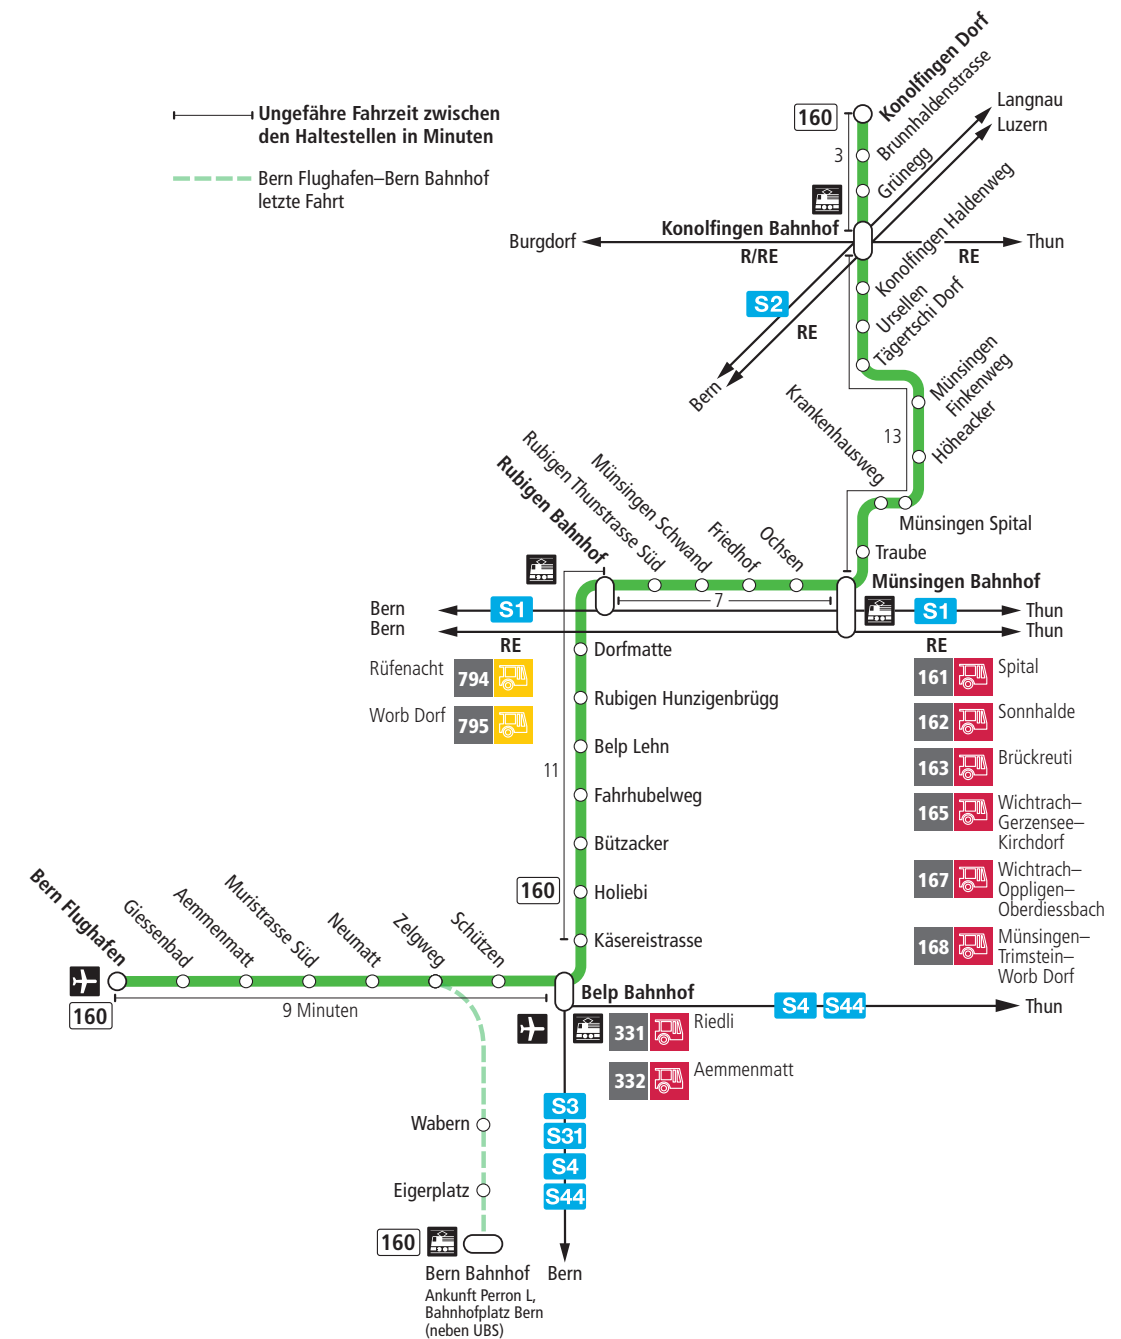

Linie 160

Bern Flughafen – Belp – Rubigen – Münsingen – Konolfingen Dorf
Konolfingen Dorf – Münsingen – Rubigen – Belp – Bern Flughafen

BERN MOBIL
ZUSAMMEN UNTERWEGS

Abfahrten ab Münsingen Krankenhausweg ►►► Konolfingen Dorf

Alles Niederflrbusse (ohne Gewähr) &

Feiertage:

1. und 2. Januar, Karfreitag, Ostermontag, Auffahrt, Pfingstmontag, 1. August, 25. und 26. Dezember.

Zeichenerklärung:

x=fährt bis Konolfingen Bahnhof

K=Anschluss in Konolfingen Bahnhof nach Luzern, Burgdorf und Thun

Für Anschlüsse und Einhaltung der Abfahrtszeiten besteht keine Gewähr.

Aktuelle Infos zur Haltestelle und Verkehrsmeldungen

QR-Code scannen und Ihre nächsten Abfahrten in Echtzeit sehen

» ÖV Plus-App: Fahrplan und Tickets schweizweit