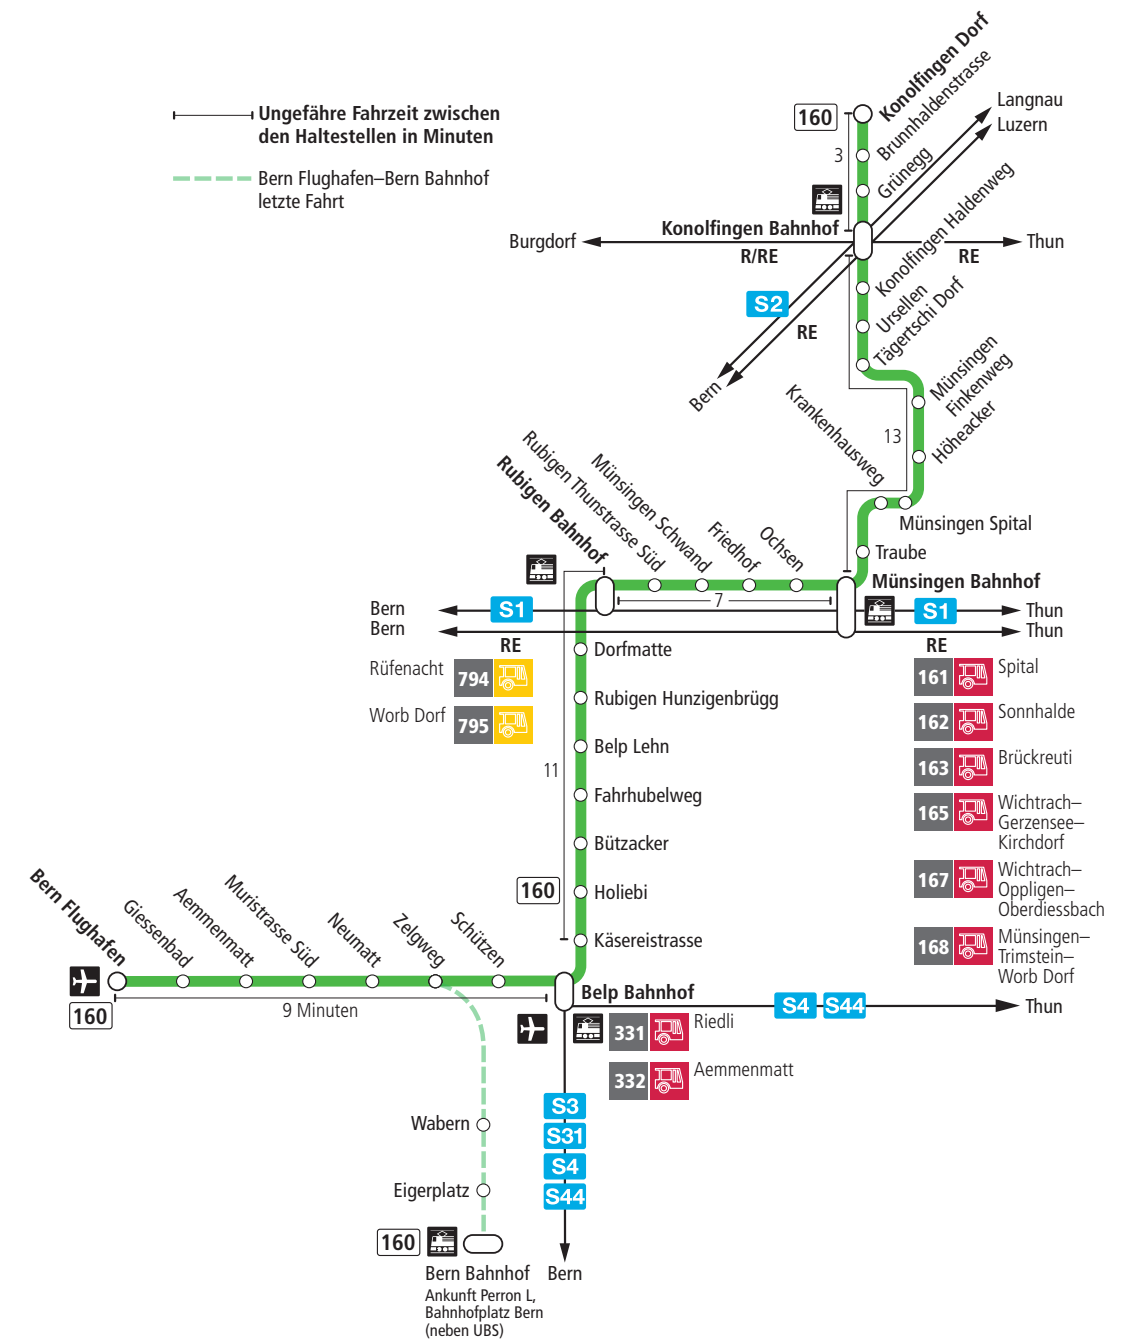

Linie 160

Bern Flughafen – Belp – Rubigen – Münsingen – Konolfingen Dorf
Konolfingen Dorf – Münsingen – Rubigen – Belp – Bern Flughafen

BERNMOBIL
ZUSAMMEN UNTERWEGS

Abfahrten ab Münsingen Finkenweg ►►► Konolfingen Dorf

Alles Niederflrbusse (ohne Gewähr) &

Für Anschlüsse und Einhaltung der Abfahrtszeiten besteht keine Gewähr.

Feiertage:

1. und 2. Januar, Karfreitag, Ostermontag, Auffahrt, Pfingstmontag, 1. August, 25. und 26. Dezember.

Zeichenerklärung:

x=fährt bis Konolfingen Bahnhof

K=Anschluss in Konolfingen Bahnhof nach Luzern, Burgdorf und Thun

Aktuelle Infos zur Haltestelle und Verkehrsmeldungen

QR-Code scannen und Ihre nächsten Abfahrten in Echtzeit sehen