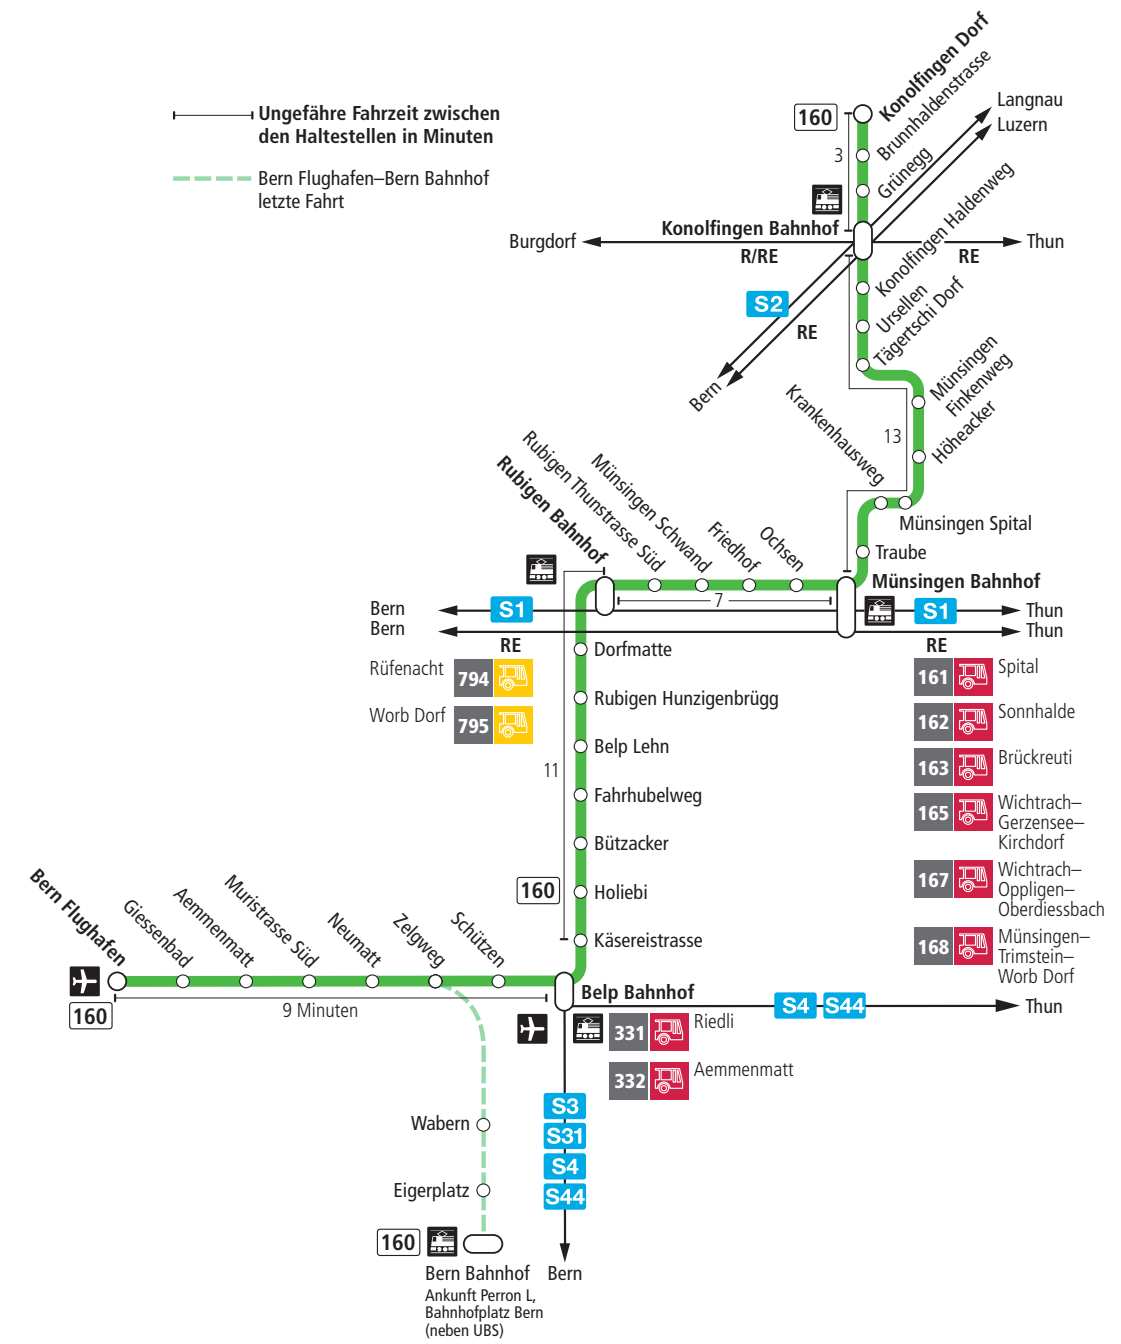

Linie 160

Bern Flughafen – Belp – Rubigen – Münsingen – Konolfingen Dorf
Konolfingen Dorf – Münsingen – Rubigen – Belp – Bern Flughafen

BERN MOBIL
ZUSAMMEN UNTERWEGS

Abfahrten ab Konolfingen Ursellen ►►► Konolfingen Dorf

Alles Niederflrbusse (ohne Gewähr) &

Für Anschlüsse und Einhaltung der Abfahrtszeiten besteht keine Gewähr.

Feiertage:

1. und 2. Januar, Karfreitag, Ostermontag, Auffahrt, Pfingstmontag, 1. August, 25. und 26. Dezember.

Zeichenerklärung:

x=fährt bis Konolfingen Bahnhof

K=Anschluss in Konolfingen Bahnhof nach Luzern, Burgdorf und Thun

Aktuelle Infos zur Haltestelle und Verkehrsmeldungen

QR-Code scannen und Ihre nächsten Abfahrten in Echtzeit sehen