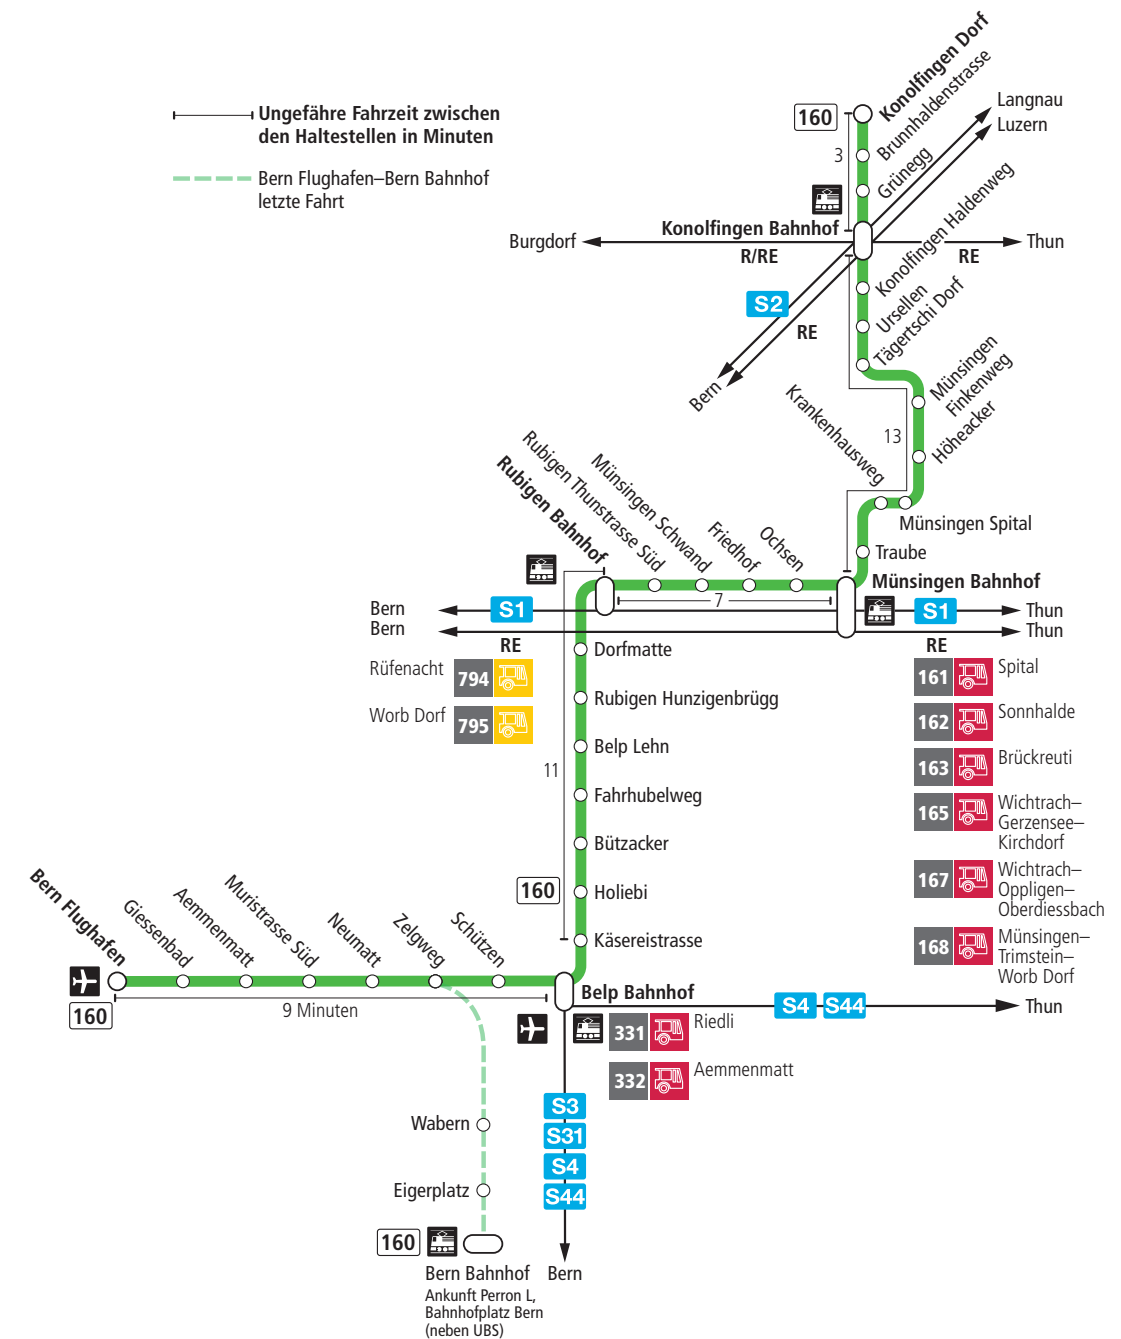

Linie 160

Bern Flughafen – Belp – Rubigen – Münsingen – Konolfingen Dorf
Konolfingen Dorf – Münsingen – Rubigen – Belp – Bern Flughafen

BERNMOBIL
ZUSAMMEN UNTERWEGS

Abfahrten ab Konolfingen Haldenweg ►►► Konolfingen Dorf

Alles Niederflrbusse (ohne Gewähr) &

Für Anschlüsse und Einhaltung der Abfahrtszeiten besteht keine Gewähr.

Feiertage:

1. und 2. Januar, Karfreitag, Ostermontag, Auffahrt, Pfingstmontag, 1. August, 25. und 26. Dezember.

Zeichenerklärung:

x=fährt bis Konolfingen Bahnhof

K=Anschluss in Konolfingen Bahnhof nach Luzern, Burgdorf und Thun

Aktuelle Infos zur Haltestelle und Verkehrsmeldungen

QR-Code scannen und Ihre nächsten Abfahrten in Echtzeit sehen