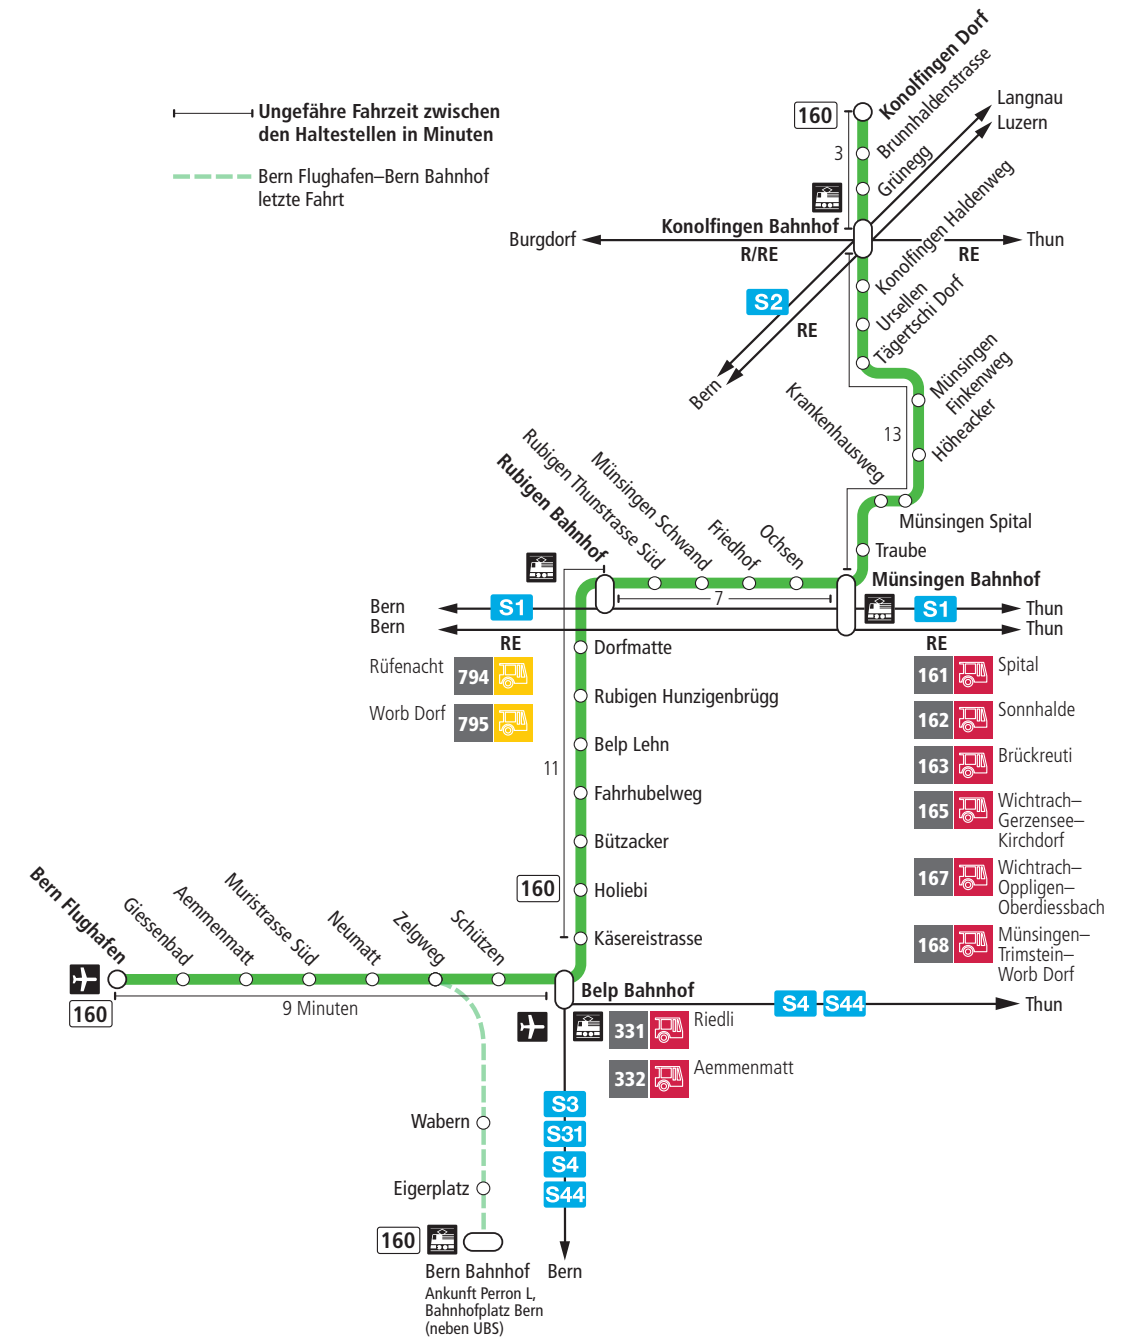

Linie 160

Bern Flughafen – Belp – Rubigen – Münsingen – Konolfingen Dorf
Konolfingen Dorf – Münsingen – Rubigen – Belp – Bern Flughafen

BERN MOBIL
ZUSAMMEN UNTERWEGS

Abfahrten ab Münsingen Höheacker ►►► Konolfingen Dorf

Alles Niederflerbusse (ohne Gewähr) &

Feiertage:

1. und 2. Januar, Karfreitag, Ostermontag, Auffahrt, Pfingstmontag, 1. August, 25. und 26. Dezember.

Zeichenerklärung:

x=fährt bis Konolfingen Bahnhof

K=Anschluss in Konolfingen Bahnhof nach Luzern, Burgdorf und Thun

Für Anschlüsse und Einhaltung der Abfahrtszeiten besteht keine Gewähr.

Aktuelle Infos zur Haltestelle und Verkehrsmeldungen

QR-Code scannen und Ihre nächsten Abfahrten in Echtzeit sehen

» ÖV Plus-App: Fahrplan und Tickets schweizweit