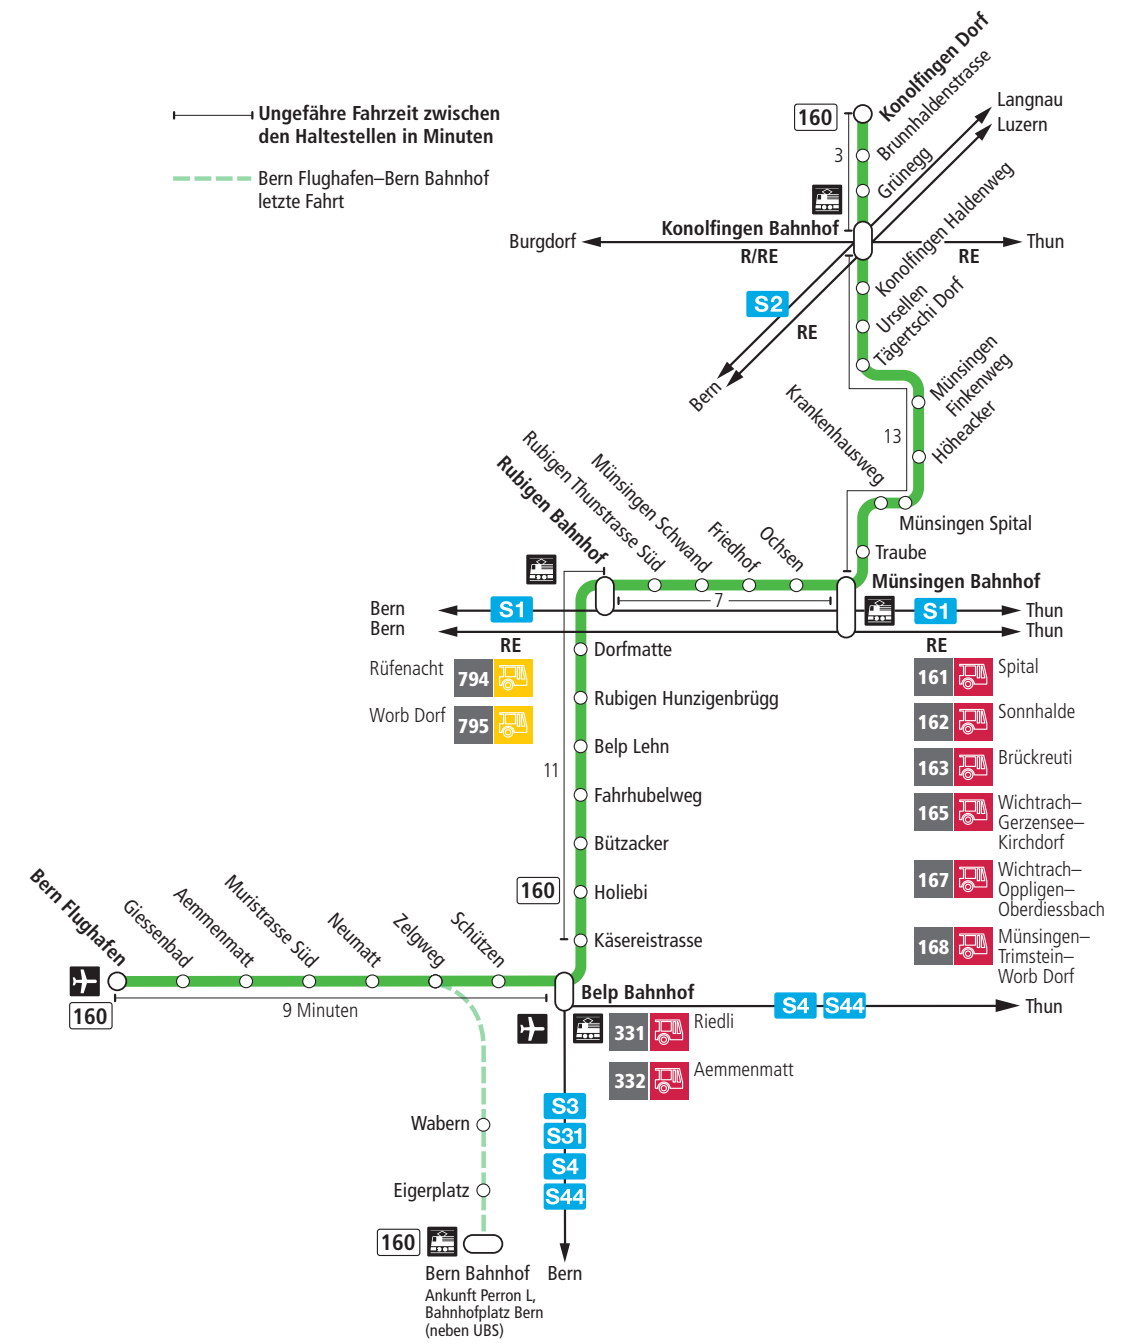

# Linie 160

Bern Flughafen – Belp – Rubigen – Münsingen – Konolfingen Dorf  
Konolfingen Dorf – Münsingen – Rubigen – Belp – Bern Flughafen

**BERNMOBIL**  
ZUSAMMEN UNTERWEGS

## Abfahrten ab Konolfingen Bahnhof ►►► Konolfingen Dorf

Gültig bis 12. Dezember 2020

	Montag–Freitag	Samstag	Sonn- und Feiertag
5h	56	56	
6h	24 56	56	56
7h	24 56	56	56
8h	24 56	56	56
9h	24 56	56	56
10h	24 56	56	56
11h	24 56	56	56
12h	24 56	56	56
13h	28 56	56	56
14h	28 56	56	56
15h	28 56	56	56
16h	28 56	56	56
17h	28 56	56	56
18h	28 56	56	56
19h	28 56	56	56
20h			
21h			
22h			
23h			
0h			

Alles Niederflrbusse (ohne Gewähr) & Feiertage:

1. und 2. Januar, Karfreitag, Ostermontag, Auffahrt, Pfingstmontag, 1. August, 25. und 26. Dezember.

Für Anschlüsse und Einhaltung der Abfahrtszeiten besteht keine Gewähr.

### Aktuelle Infos zur Haltestelle und Verkehrsmeldungen

QR-Code scannen und Ihre nächsten Abfahrten in Echtzeit sehen

» ÖV Plus-App: Fahrplan und Tickets schweizweit

twitter.com/bernmobil