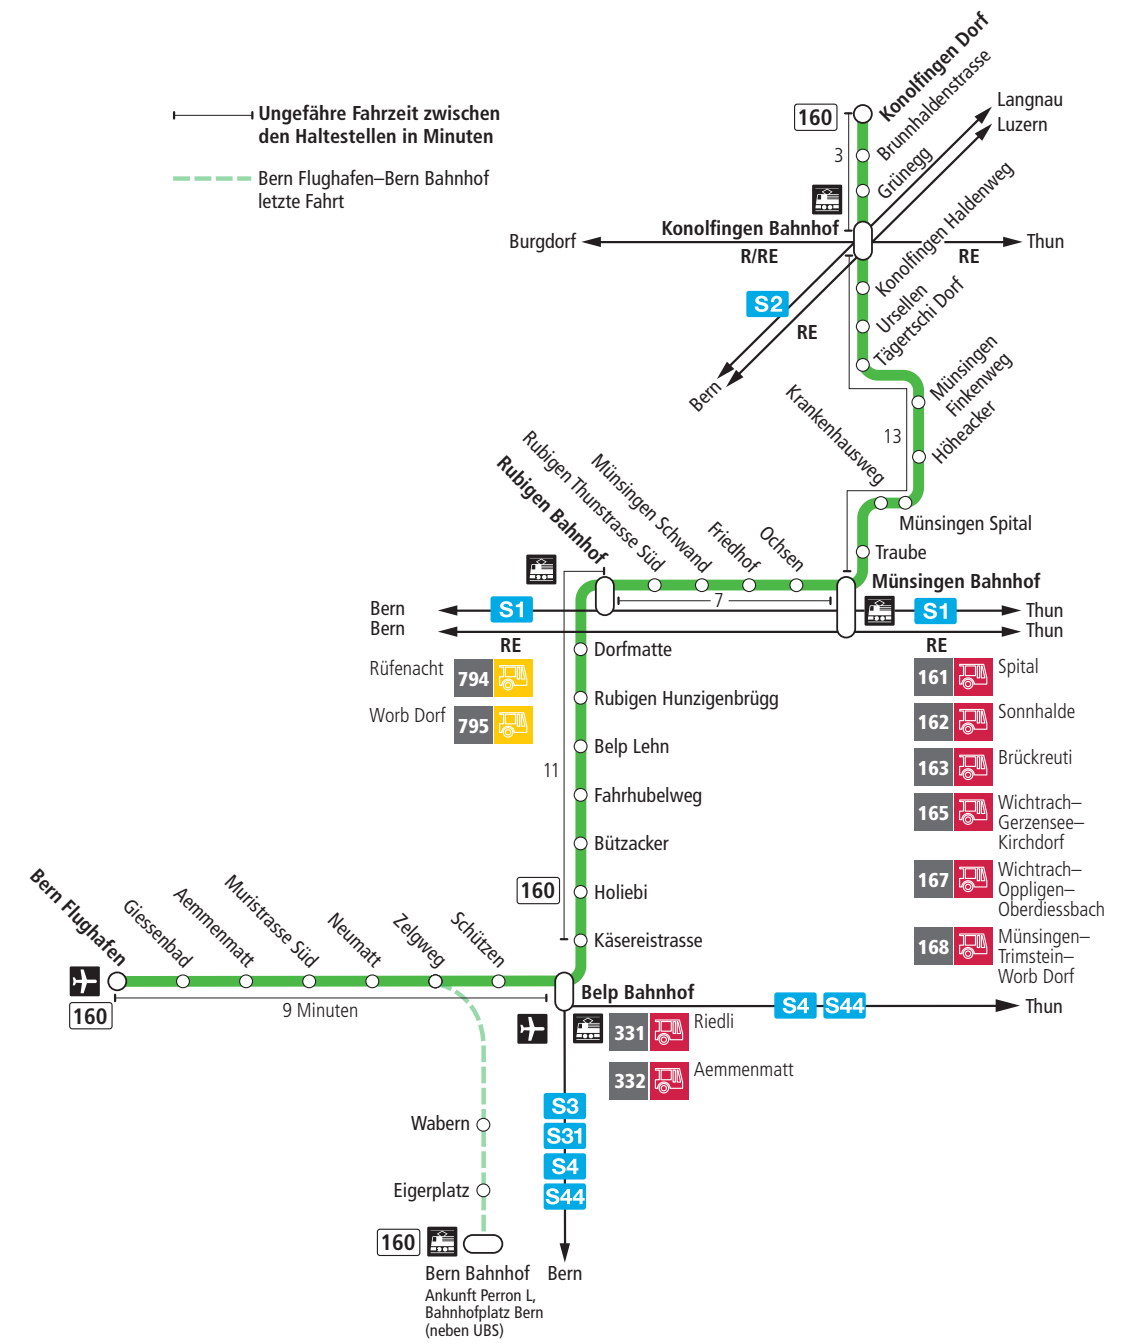

# Linie 160

Bern Flughafen – Belp – Rubigen – Münsingen – Konolfingen Dorf  
Konolfingen Dorf – Münsingen – Rubigen – Belp – Bern Flughafen

**BERNMOBIL**  
ZUSAMMEN UNTERWEGS

## Abfahrten ab Münsingen Friedhof ►►► Konolfingen Dorf

Gültig bis 12. Dezember 2020

	Montag–Freitag	Samstag	Sonn- und Feiertag
5h			
6h	28	28	
7h	28	28	28
8h	28	28	28
9h	28	28	28
10h	28	28	28
11h	28	28	28
12h	28	28	28
13h	28	28	28
14h	28	28	28
15h	28	28	28
16h		28	28
17h		28	28
18h	28	28	28
19h	29	28	28
20h			
21h			
22h			
23h			
0h			

Alles Niederflrbusse (ohne Gewähr) & Feiertage:

1. und 2. Januar, Karfreitag, Ostermontag, Auffahrt, Pfingstmontag, 1. August, 25. und 26. Dezember.

Für Anschlüsse und Einhaltung der Abfahrtszeiten besteht keine Gewähr.

### Aktuelle Infos zur Haltestelle und Verkehrsmeldungen

QR-Code scannen und Ihre nächsten Abfahrten in Echtzeit sehen

» ÖV Plus-App: Fahrplan und Tickets schweizweit

twitter.com/bernmobil