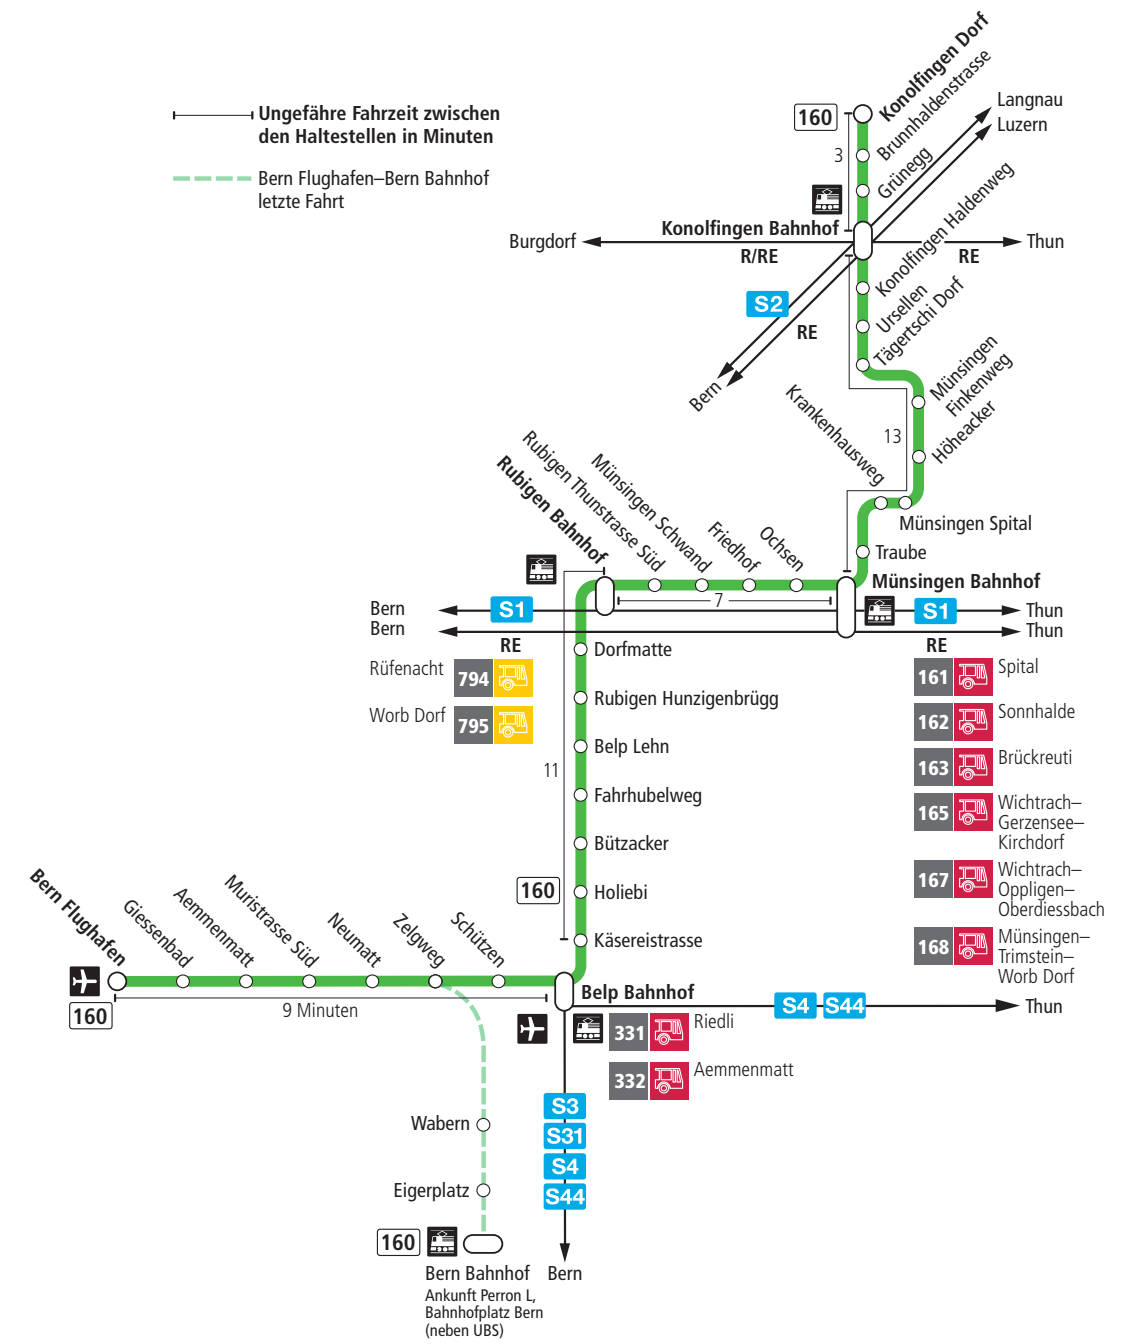

Linie 160

Bern Flughafen – Belp – Rubigen – Münsingen – Konolfingen Dorf
Konolfingen Dorf – Münsingen – Rubigen – Belp – Bern Flughafen

BERN MOBIL
ZUSAMMEN UNTERWEGS

Abfahrten ab Münsingen Bahnhof ▶▶▶ Konolfingen Dorf

Gültig bis 12. Dezember 2020

	Montag–Freitag	Samstag	Sonn- und Feiertag
5h	35		
6h	05 35	35	
7h	05 35	35	35
8h	05 35	35	35
9h	05 35	35	35
10h	05 35	35	35
11h	05 35	35	35
12h	05 35	35	35
13h	05 35	35	35
14h	05 35	35	35
15h	05 35	35	35
16h	05 35	35	35
17h	05 35	35	35
18h	05 35	35	35
19h	05 35	35	35
20h	05 ^x		
21h			
22h			
23h			
0h			

Alles Niederflrbusse (ohne Gewähr) &

Feiertage:

1. und 2. Januar, Karfreitag, Ostermontag, Auffahrt, Pfingstmontag, 1. August, 25. und 26. Dezember.

Zeichenerklärung:

x=fährt bis Konolfingen Bahnhof

Für Anschlüsse und Einhaltung der Abfahrtszeiten besteht keine Gewähr.

Aktuelle Infos zur Haltestelle und Verkehrsmeldungen

QR-Code scannen und Ihre nächsten Abfahrten in Echtzeit sehen

» ÖV Plus-App: Fahrplan und Tickets schweizweit

twitter.com/bernmobil

Infos zur Mobilität in Stadt und Region Bern