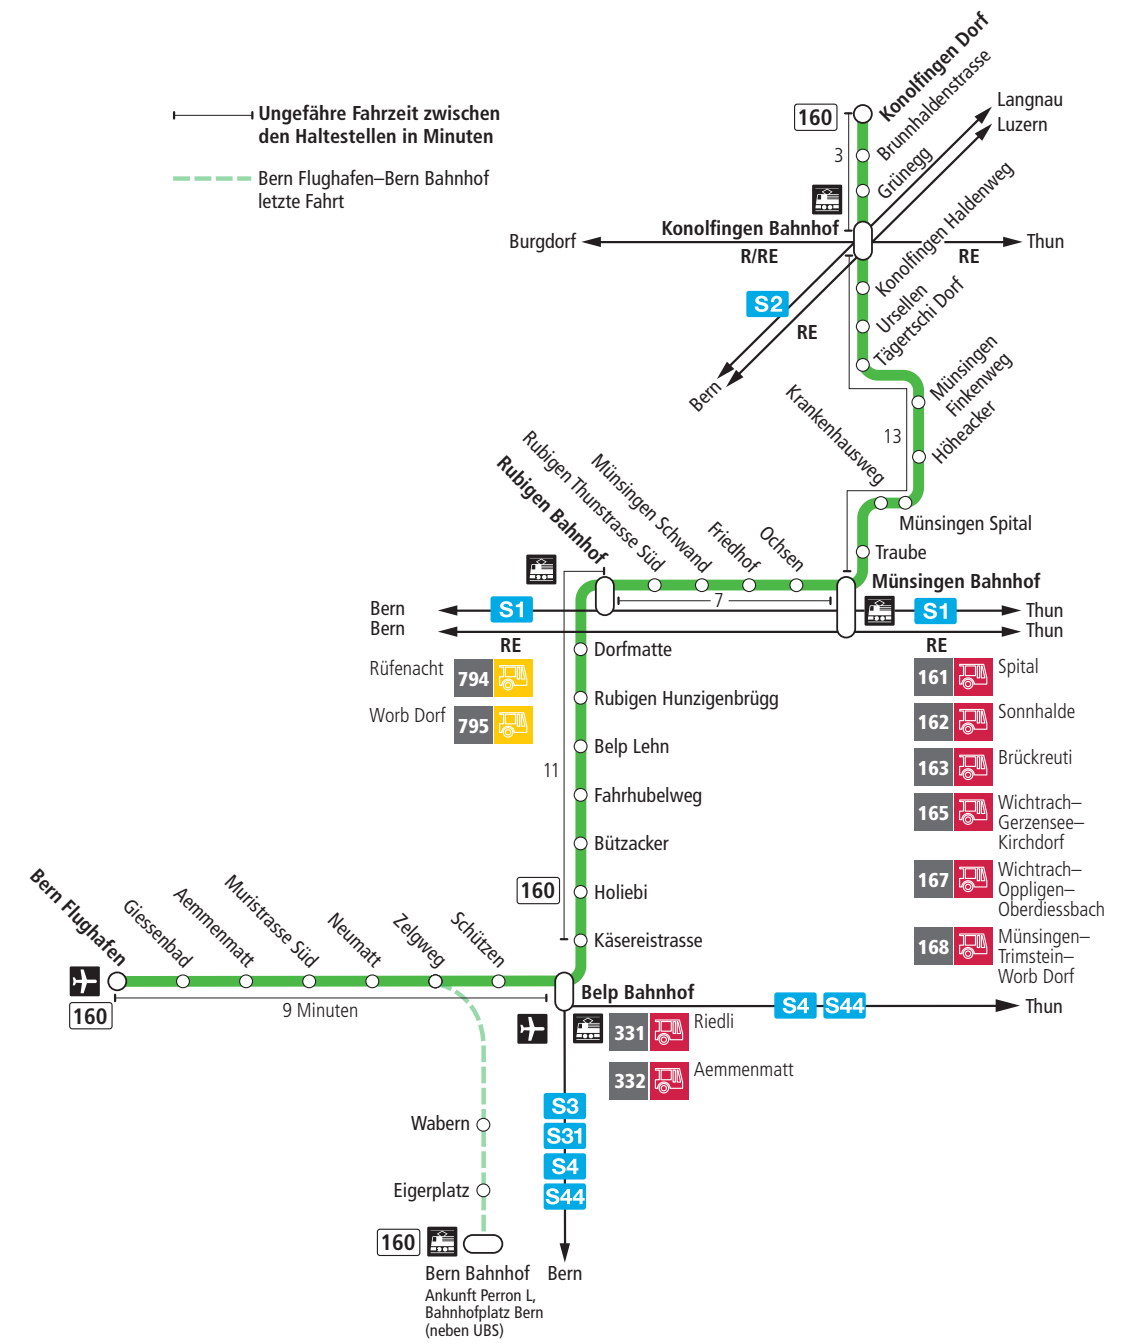

Linie 160

Bern Flughafen – Belp – Rubigen – Münsingen – Konolfingen Dorf
Konolfingen Dorf – Münsingen – Rubigen – Belp – Bern Flughafen

BERNMOBIL
ZUSAMMEN UNTERWEGS

Abfahrten ab Rubigen Bahnhof ►►► Konolfingen Dorf

Gültig bis 12. Dezember 2020

	Montag–Freitag	Samstag	Sonn- und Feiertag
5h			
6h	24	24	
7h	24	24	24
8h	24	24	24
9h	24	24	24
10h	24	24	24
11h	24	24	24
12h	24	24	24
13h	24	24	24
14h	24	24	24
15h	24	24	24
16h		24	24
17h		24	24
18h	24	24	24
19h	25	24	24
20h			
21h			
22h			
23h			
0h			

Alles Niederflerbusse (ohne Gewähr) & Feiertage:

1. und 2. Januar, Karfreitag, Ostermontag, Auffahrt, Pfingstmontag, 1. August, 25. und 26. Dezember.

Für Anschlüsse und Einhaltung der Abfahrtszeiten besteht keine Gewähr.

Aktuelle Infos zur Haltestelle und Verkehrsmeldungen

QR-Code scannen und Ihre nächsten Abfahrten in Echtzeit sehen

» ÖV Plus-App: Fahrplan und Tickets schweizweit

twitter.com/bernmobil

Infos zur Mobilität in Stadt und Region Bern