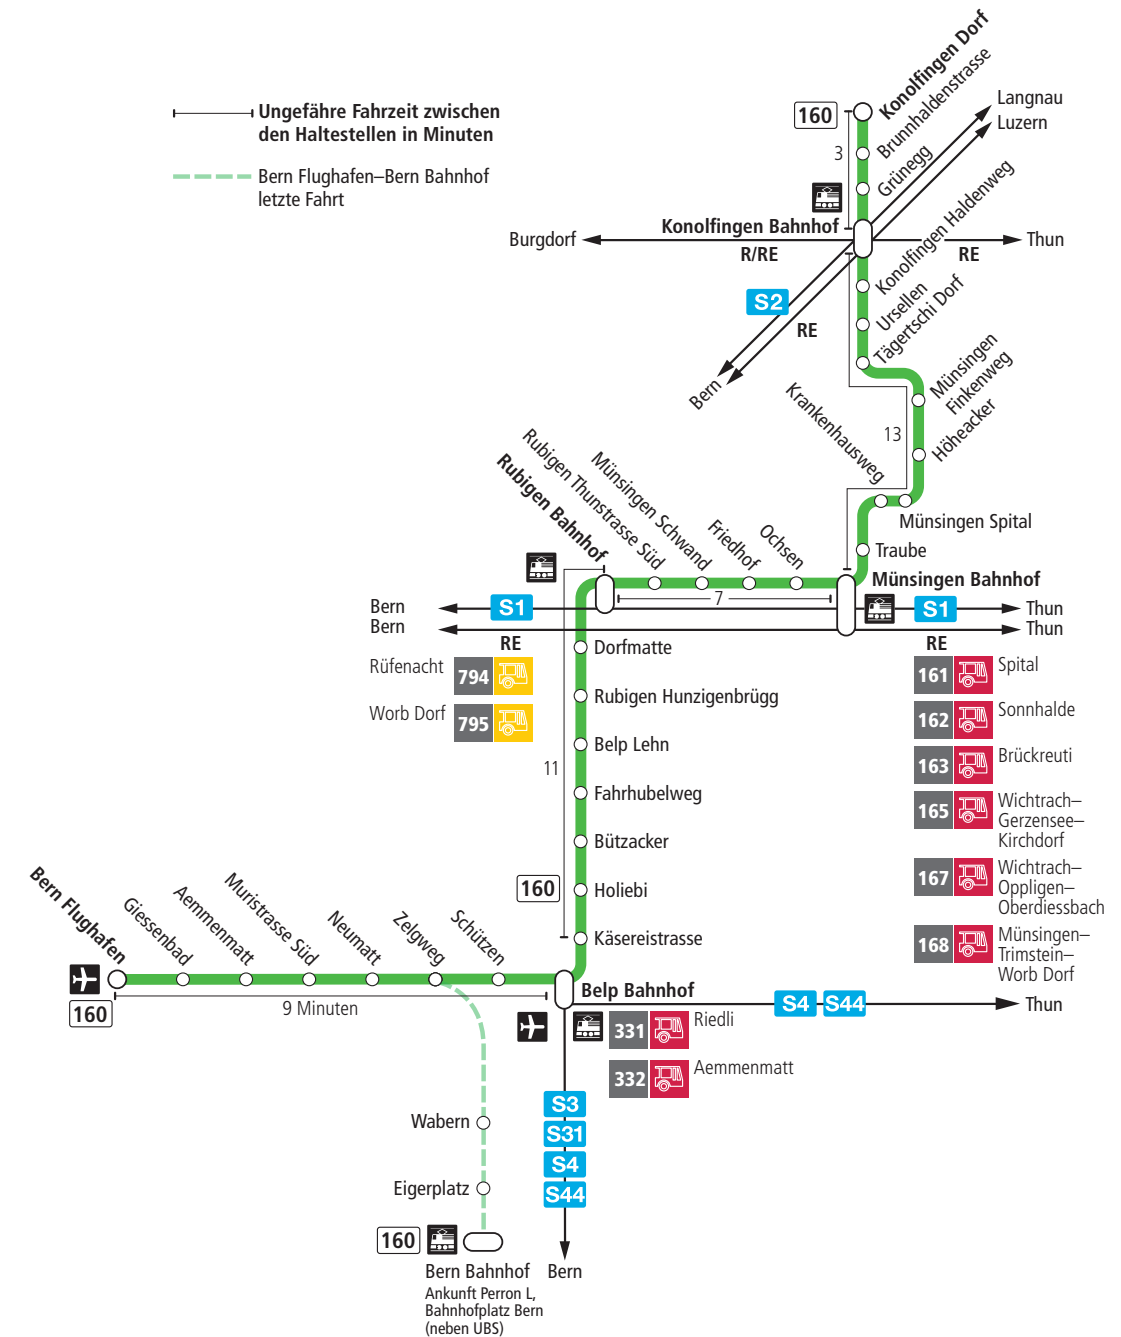

# Linie 160

Bern Flughafen – Belp – Rubigen – Münsingen – Konolfingen Dorf  
Konolfingen Dorf – Münsingen – Rubigen – Belp – Bern Flughafen

**BERNMOBIL**  
ZUSAMMEN UNTERWEGS

**Zeichenerklärung:**

× = fährt bis Rubigen Bahnhof

▼ = fährt bis Belp Bahnhof

**B** = Anschluss in Belp Bahnhof nach Bern

**T** = Anschluss in Belp Bahnhof nach Thun

**W** = fährt bis Bern Bahnhof. Halt nur zum Aussteigen: Wabern Eichholz, Eigerplatz.