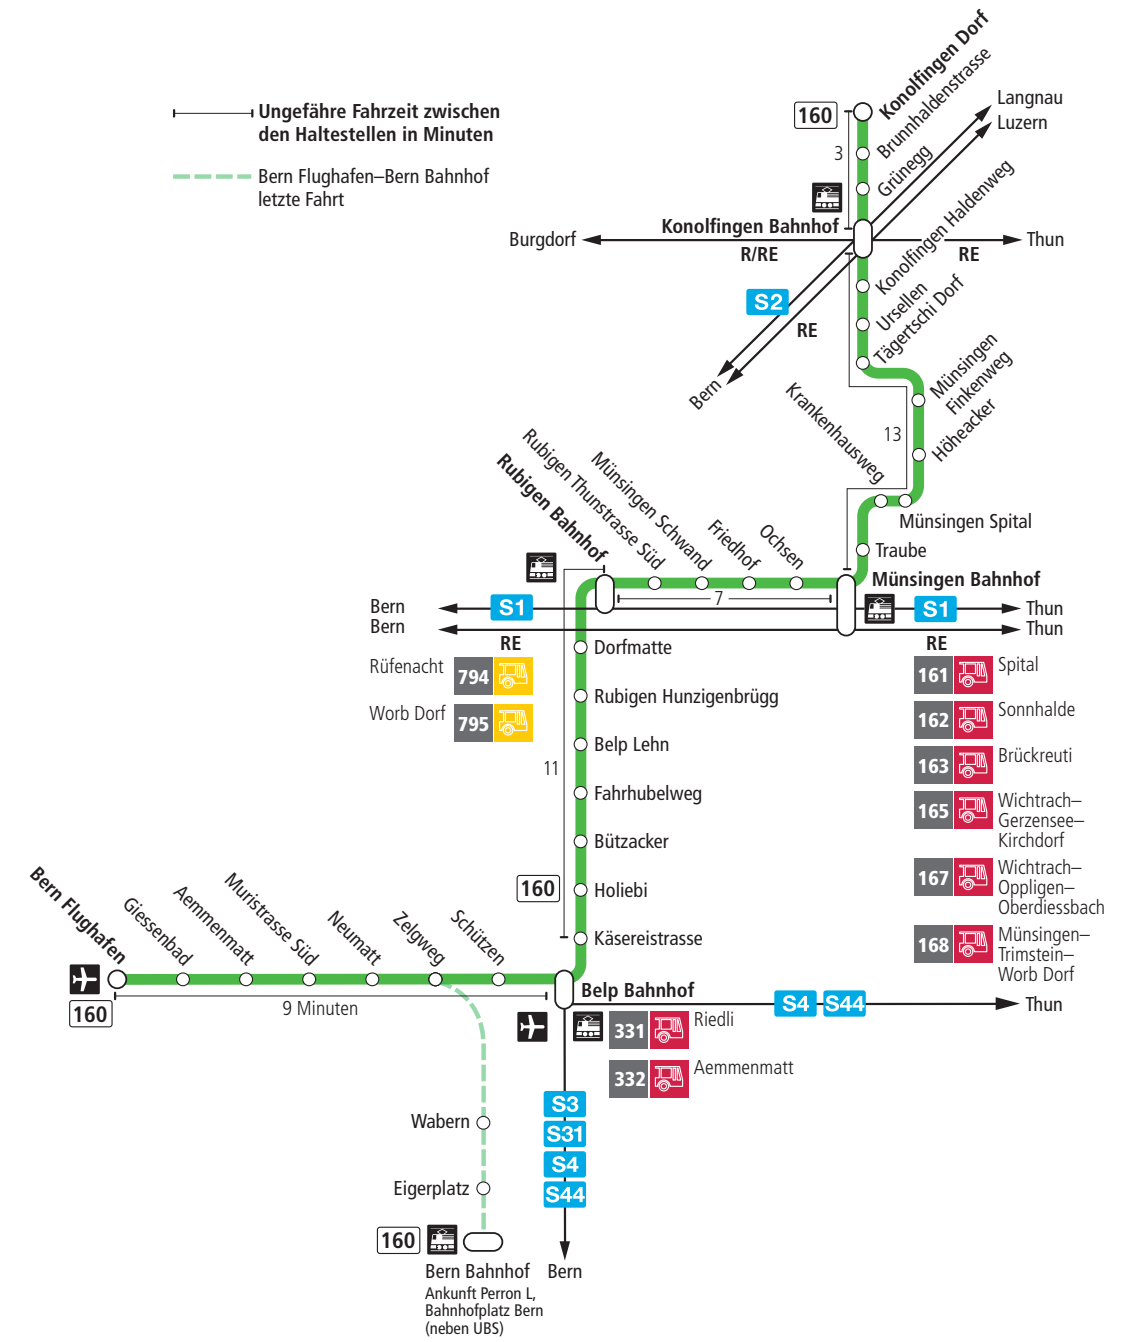

Linie 160

Bern Flughafen – Belp – Rubigen – Münsingen – Konolfingen Dorf
Konolfingen Dorf – Münsingen – Rubigen – Belp – Bern Flughafen

BERNMOBIL
ZUSAMMEN UNTERWEGS

Abfahrten ab Rubigen Thunstrasse Süd ▶▶▶ Konolfingen Dorf

Gültig bis 12. Dezember 2020

| | Montag–Freitag | Samstag | Sonn- und Feiertag |
|-----|----------------|---------|--------------------|
| 5h | | | |
| 6h | 26 | 26 | |
| 7h | 26 | 26 | 26 |
| 8h | 26 | 26 | 26 |
| 9h | 26 | 26 | 26 |
| 10h | 26 | 26 | 26 |
| 11h | 26 | 26 | 26 |
| 12h | 26 | 26 | 26 |
| 13h | 26 | 26 | 26 |
| 14h | 26 | 26 | 26 |
| 15h | 26 | 26 | 26 |
| 16h | | 26 | 26 |
| 17h | | 26 | 26 |
| 18h | 26 | 26 | 26 |
| 19h | 27 | 26 | 26 |
| 20h | | | |
| 21h | | | |
| 22h | | | |
| 23h | | | |
| 0h | | | |

Alles Niederflrbusse (ohne Gewähr) & Feiertage:

1. und 2. Januar, Karfreitag, Ostermontag, Auffahrt, Pfingstmontag, 1. August, 25. und 26. Dezember.

Für Anschlüsse und Einhaltung der Abfahrtszeiten besteht keine Gewähr.

Aktuelle Infos zur Haltestelle und Verkehrsmeldungen

QR-Code scannen und Ihre nächsten Abfahrten in Echtzeit sehen

» ÖV Plus-App: Fahrplan und Tickets schweizweit

twitter.com/bernmobil

Infos zur Mobilität in Stadt und Region Bern